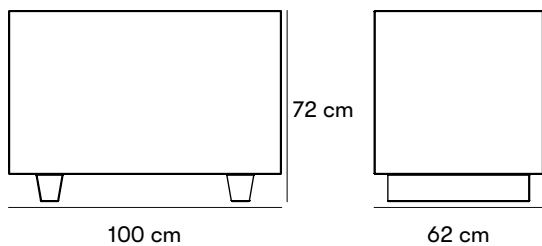

Gewichte und Maße

Länge: 100 cm
Breite: 62 cm
Höhe: 72 cm
Gewicht 400 kg

Artikelnummer und Kombinationen

Ö16-14 Bocks planteringskärl
Ö16-41 Förankringsbult M20, plattstålsbricka
Ö16-14BV Bevattningstank 8,5 liter

Nach der Produktnummer angeben

ANDERES

A för genomfärgad betong antracitgrå
G för grå betong ofärgad

INSTALLATIONSWEISE

N für oberflächenmontage.

Standardfarben

Infärgad antracitgrå betong
Ljust grå betong ofärgad

Materialien und Oberflächenbehandlungen

Armerad, infärgad och putsad betong.

Beton

Beton ist Zement, gemischt mit Schotter oder Zuschlagstoffen. Das Material ist bei Druckkräften sehr stark, bei Zugkräften jedoch fragil. Um dies auszugleichen, wird der Beton verstärkt, häufig mit Stahl.

Farbiger Beton

Farbiger Beton ist Beton in einer anderen Farbe als dem Standardgrau. Dabei wird das Pigment in die Trockenmischung eingemischt, was bedeutet, dass der Beton durchgehend pigmentiert wird. Jede Farbe hat ihr eigenes Rezept.

Montage und Befestigung

Freistehend

Freistehendes Produkt, das direkt auf dem Untergrund platziert wird.

Oberflächenmontage

Befestigung mit Schraube oberirdisch, im Boden oder im Betonfundament.
Schrauben nicht im Lieferumfang enthalten.