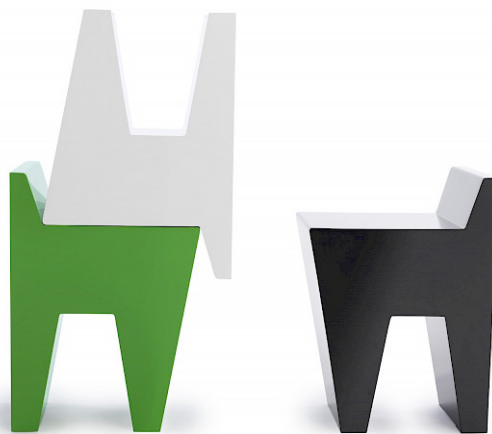

nola®

Bill Stol

Design Sara Åkersén

Med ett stabilt och starkt formspråk är pallen Bill, sin litenhet till trots, ett stadigt och robust alternativ till en liten bänk. Tillverkad i lackerad aluminiumplåt kan den stå ute året runt. Pallen kan kompletteras med en sittdyna i läder och lackeras i valfri färg. Med enkla beslag kan pallen fästas mot golv eller i mark.

Gewichte und Maße

Länge: 38 cm
 Breite: 40 cm
 Höhe: 56 cm
 Sitzhöhe: 45 cm

Artikelnummer und Kombinationen

U12-05 Bill, pall
 B11-06 Startkostnad för pulverlackering av stål i annan färg än standard

Nach der Produktnummer angeben

Aluminium

Aluminium ist ein weiches Leichtmetall mit silbriger bis grauer Farbe. Abhängig von der Legierung weist Aluminium in der Regel eine gute Korrosionsbeständigkeit auf. Üblicherweise wird Aluminium zu Rohren extrudiert oder zu einer Platte mit der gewünschten Materialstärke gewalzt.

Pulverbeschichtung

Bei der Pulverbeschichtung handelt es sich um eine Beschichtung, die als rieselfähiges, trockenes Pulver aufgetragen wird. Im Gegensatz zu herkömmlichen Flüssiglacken wird Pulverlack meist elektrostatisch aufgetragen und anschließend unter Hitze oder ultraviolettem Licht ausgehärtet. Das Ergebnis ist eine gleichmäßige, strapazierfähige Farboberfläche mit dem gewünschten Glanzgrad.