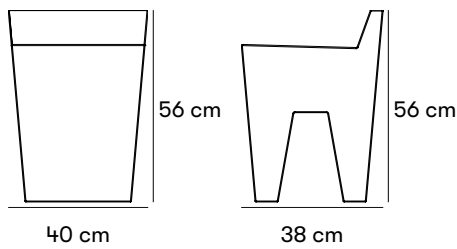

Gewichte und Maße

Länge: 38 cm
 Breite: 40 cm
 Höhe: 56 cm
 Sitzhöhe: 45 cm

Artikelnummer und Kombinationen

U12-05 Bill, pall
 B11-06 Startkostnad för pulverlackering av stål i annan färg än standard

Nach der Produktnummer angeben