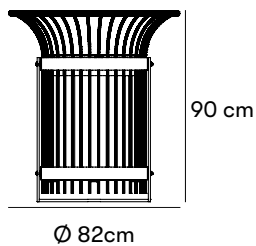

nola®

Basket Papperskorg

Design Thomas Andersson

Moderna, kulörstarka Basket ger ett kraftigt intryck och lämpar sig bra i de flesta miljöer såväl inne som ute. Papperskorgen är mycket rymlig, enkel och flexibel. Den består av en yttre behållare av rundstång, rör och plattstål samt en dränerad plåtinnerbehållare med lock. Som standard är den försedd med fyra rostfria, fjädrande säckhållare. Det går att välja mellan olika alternativ för festsättning och specialkulörer kan fås mot beställning.

Gewichte und Maße

Höhe: 90 cm
Ø 82 cm

Artikelnummer und Kombinationen

Ö30-80 Markfast.
Ö30-83 Med krysstativ. Fastsättningsbar.
Ö30-84 Med betongsockel. Fristående.
B11-06 Startkostnad valfri färg.

Nach der Produktnummer angeben