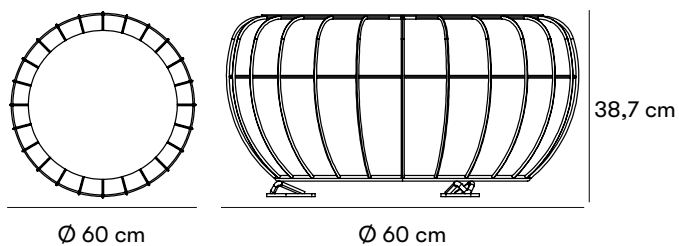

## Basket Tisch

Design Ola Gillgren

Basket bord tillhör möbelserien Big och Small Basket. Bordet har en bordskiva i pulverlackerat stål. Formen känns igen från Big Basket, där tråden bygger upp stomme och struktur och skapar volym.

ZERTIFIZIERUNG

**Gewichte und Maße**

Höhe: 38,7 cm  
 Ø 60 cm

**Artikelnummer und Kombinationen**

U12-09S Basket Tisch  
 B11-06 Startkostnad för pulverlackering av annan färg än standard

Nach der Produktnummer angeben