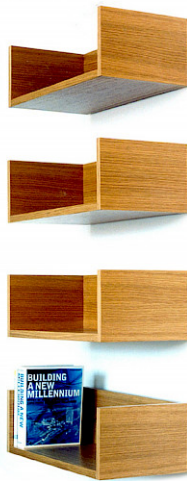

nola®

Ark Möbelserie (endast inomhus)

Design Leena Landgren

I Arks kapprumsserie finns kapphylla, skobänk, spegel + spegelhylla och bokhylla. En serie produkter ritade för foajéer, kapprum, entréer och liknande miljöer. Möbelserien går att få i ek och björk eller lackerad MDF-board i valfri kulör. Alla hyllor samt speglarna är försedda med nyckelhålsbeslag som ger en helt dold fastsättning.

Gewichte und Maße

Artikelnummer und Kombinationen

U96-00 Ark, kapphylla.
U96-01 Ark, skobänk.
U96-02 Ark, bokhylla.
U96-03 Ark, spegel.
U96-04 Ark, spegelhylla.

Nach der Produktnummer angeben

MATERIALIEN UND OBERFLÄCHENBEHANDLUNG

EK för ek.

B för björk.

MDF för MDF-skiva med NCS-nummer.

Standardfarben

Materialien und Oberflächenbehandlungen

Ekfanerad plywood.

Kapphylla, skobänk samt spegelhylla är tillverkade av massiv, klarlackad, stavlimmad ek alt. björk. Tjocklek trä kapphylla och spegelhylla: 25 mm. Tjocklek trä på skobänk: 30 mm. Bokhyllan i fanerad björklamell på furukärna, tjocklek 25 mm. Rör till skobänken i förnicklat stålrör, Ø 19 mm. Spegeln är försedd med baksida i MDF-board och kantlist i ek alt. björk. Samtliga produkter finns även i lackerad MDF-board i valfri kulör.