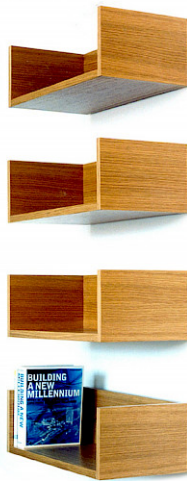

nola®

Ark Möbelserie (endast inomhus)

Design Leena Landgren

I Arks kapprumsserie finns kapphylla, skobänk, spegel + spegelhylla och bokhylla. En serie produkter ritade för foajéer, kapprum, entréer och liknande miljöer. Möbelserien går att få i ek och björk eller lackerad MDF-board i valfri kulör. Alla hyllor samt speglarna är försedda med nyckelhålsbeslag som ger en helt dold fastsättning.