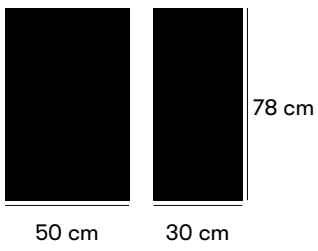

Gewichte und Maße

Länge: 50 cm
Breite: 30 cm
Höhe: 78 cm

**Artikelnummer und
Kombinationen**

Standardfarben

**Materialien und
Oberflächenbehandlungen**

Designer

Inventarium