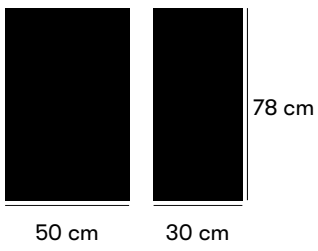

Gewichte und Maße

Länge: 50 cm
Breite: 30 cm
Höhe: 78 cm

**Artikelnummer und
Kombinationen**

Standardfarben

**Materialien und
Oberflächenbehandlungen**

Designer

Inventarrum