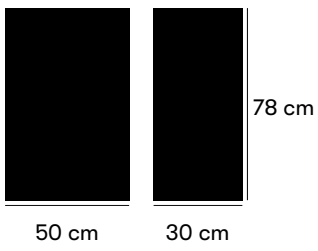

Gewichte und Maße

Länge: 50 cm
Breite: 30 cm
Höhe: 78 cm

**Artikelnummer und
Kombinationen**

Standardfarben

**Materialien und
Oberflächenbehandlungen**

Designer

Inventarraum