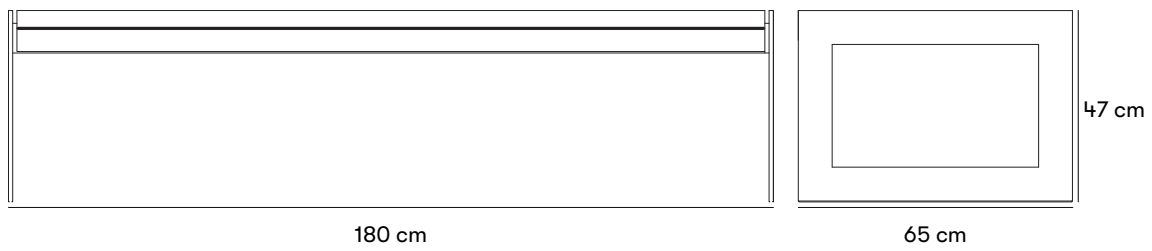

**Gewichte und Maße**

Länge: 180 cm  
Sitzhöhe: 47 cm  
Tiefe: 65 cm

**Artikelnummer und  
Kombinationen**

**Standardfarben**

**Materialien und  
Oberflächenbehandlungen**

**Designer**

---

**Inventarraum**