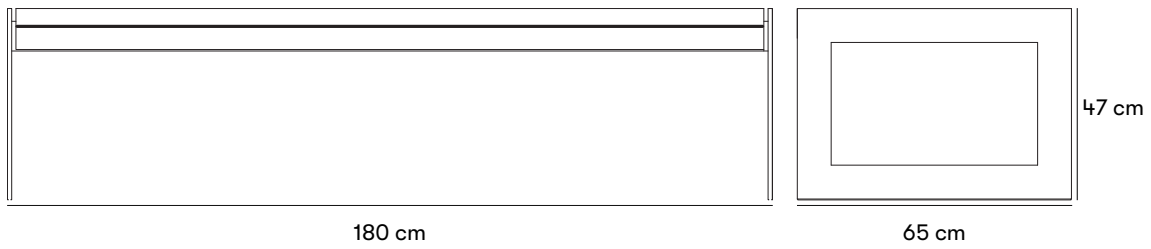

**Gewichte und Maße**

Länge: 180 cm  
Sitzhöhe: 47 cm  
Tiefe: 65 cm

**Artikelnummer und  
Kombinationen**

**Standardfarben**

**Materialien und  
Oberflächenbehandlungen**

**Designer**

---

**Inventarium**