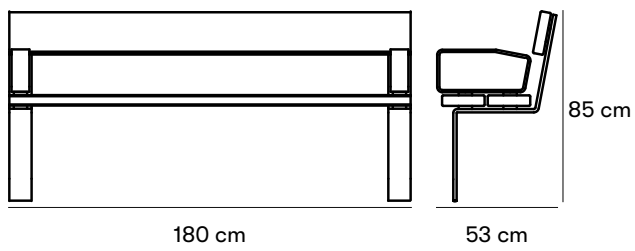

Gewichte und Maße

Länge: 180 cm
Höhe: 85 cm
Sitzhöhe: 47,5 cm
Sitztiefe: 39,4 cm
Tiefe: 53 cm

Artikelnummer und Kombinationen

Standardfarben

Materialien und Oberflächenbehandlungen

Designer

Inventarraum