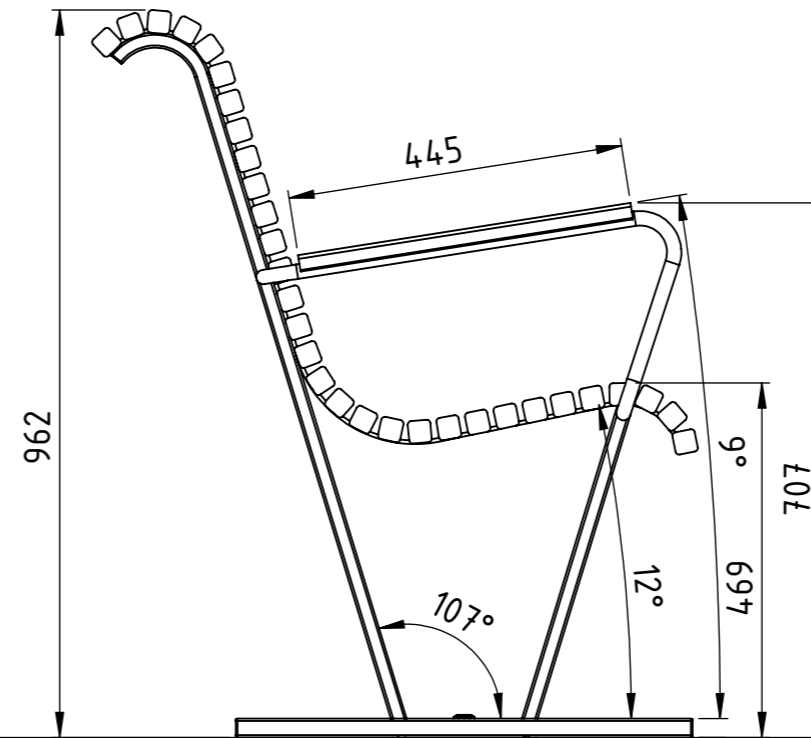

Cane

Fastsättning fastsättningsbar

Ritad av Ulf Hanssonansson
Ritad datum 2022-12-14

Cane är förberedd för fastsättning mot mark med ett hål i mitten av meden mot mark. 2 hål $\text{\O}11/$ soffa.

Hålet i meden är större upptill än undertill för att mutern för att sätta fast produktne mot mark ska hamna inne i röret. Det stora hålet på ovansidan täcks av en plastplugg.

Cane

Produktinformation U19-05

Ritad av Ulf Hansson
Ritad datum 2022-12-14

U19-05
Cane soffa
Vikt 39 kg

Levereras monterad.

Cane

Produktinformation U19-05A

Ritad av Ulf Hansson
Ritad datum 2022-12-14

U19-05
Cane soffa
Vikt 42 kg

Levereras monterad.

Cane

Produktinformation U19-06

Ritad av Ulf Hansson
Ritad datum 2022-12-14

U19-06
Cane upprätt soffa
Vikt 39 kg

Levereras monterad.

Cane