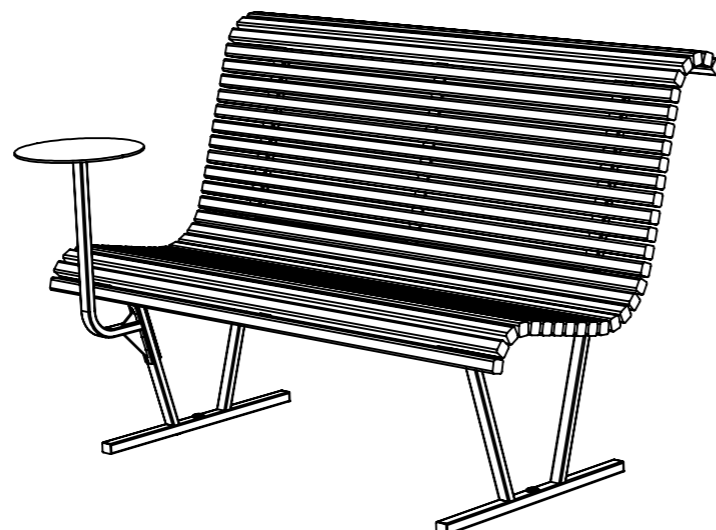

U19-06M
Cane soffa
upprät modell,
markfast

Cane

Påhångsbord

Ritad av Ulf Hanssonansson
Ritad datum 2022-12-14

U19-07BORD till Cane soffa, U19-05

U19-08BORD till Cane
soffa upprät modell,
U19-06 & U19-06M

Påhångsborden sitter monterade på stativet.
Detta gör att det tillkommer ett stativ i de fall
man vill ha påhångsbord i mitten.
Då stativen behöver anpassas för infästning av
bordet behöver det i artikelnumret anges vart på
soffan bordet skall placeras.
Höger vänster avser soffan sedd framifrån.

Cane

Fastsättning fastsättningsbar

Ritad av Ulf Hanssonansson
Ritad datum 2022-12-14

Cane är förberedd för fastsättning mot mark med ett hål i mitten av meden mot mark. 2 hål $\text{\O}11/$ soffa.

Hålet i meden är större upptill än undertill för att mutern för att sätta fast produktne mot mark ska hamna inne i röret. Det stora hålet på ovansidan täcks av en plastplugg.