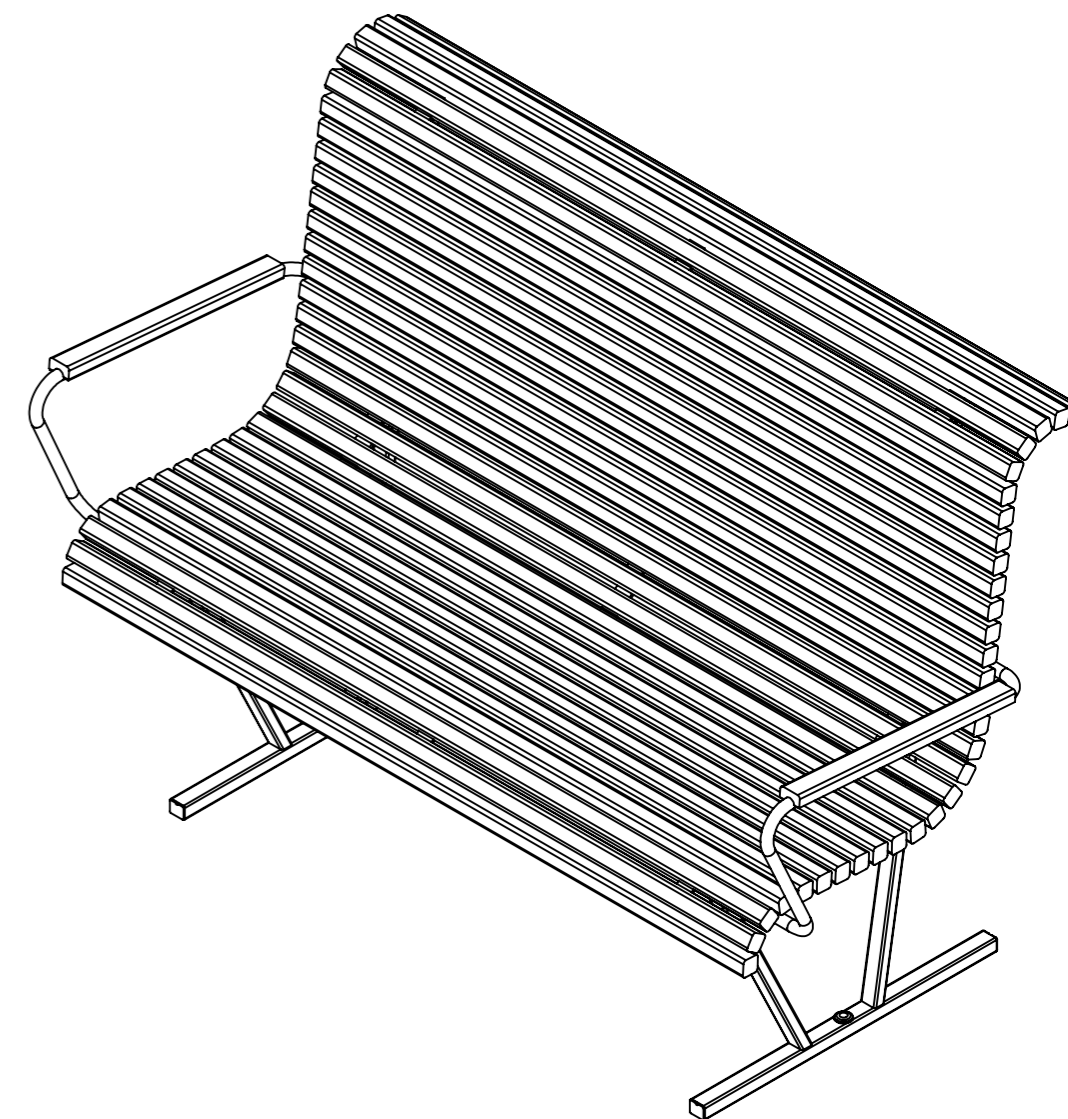

Cane

Produktinformation U19-06

Ritad av Ulf Hansson
Ritad datum 2022-12-14

U19-06
Cane upprätt soffa
Vikt 41 kg

Levereras monterad.