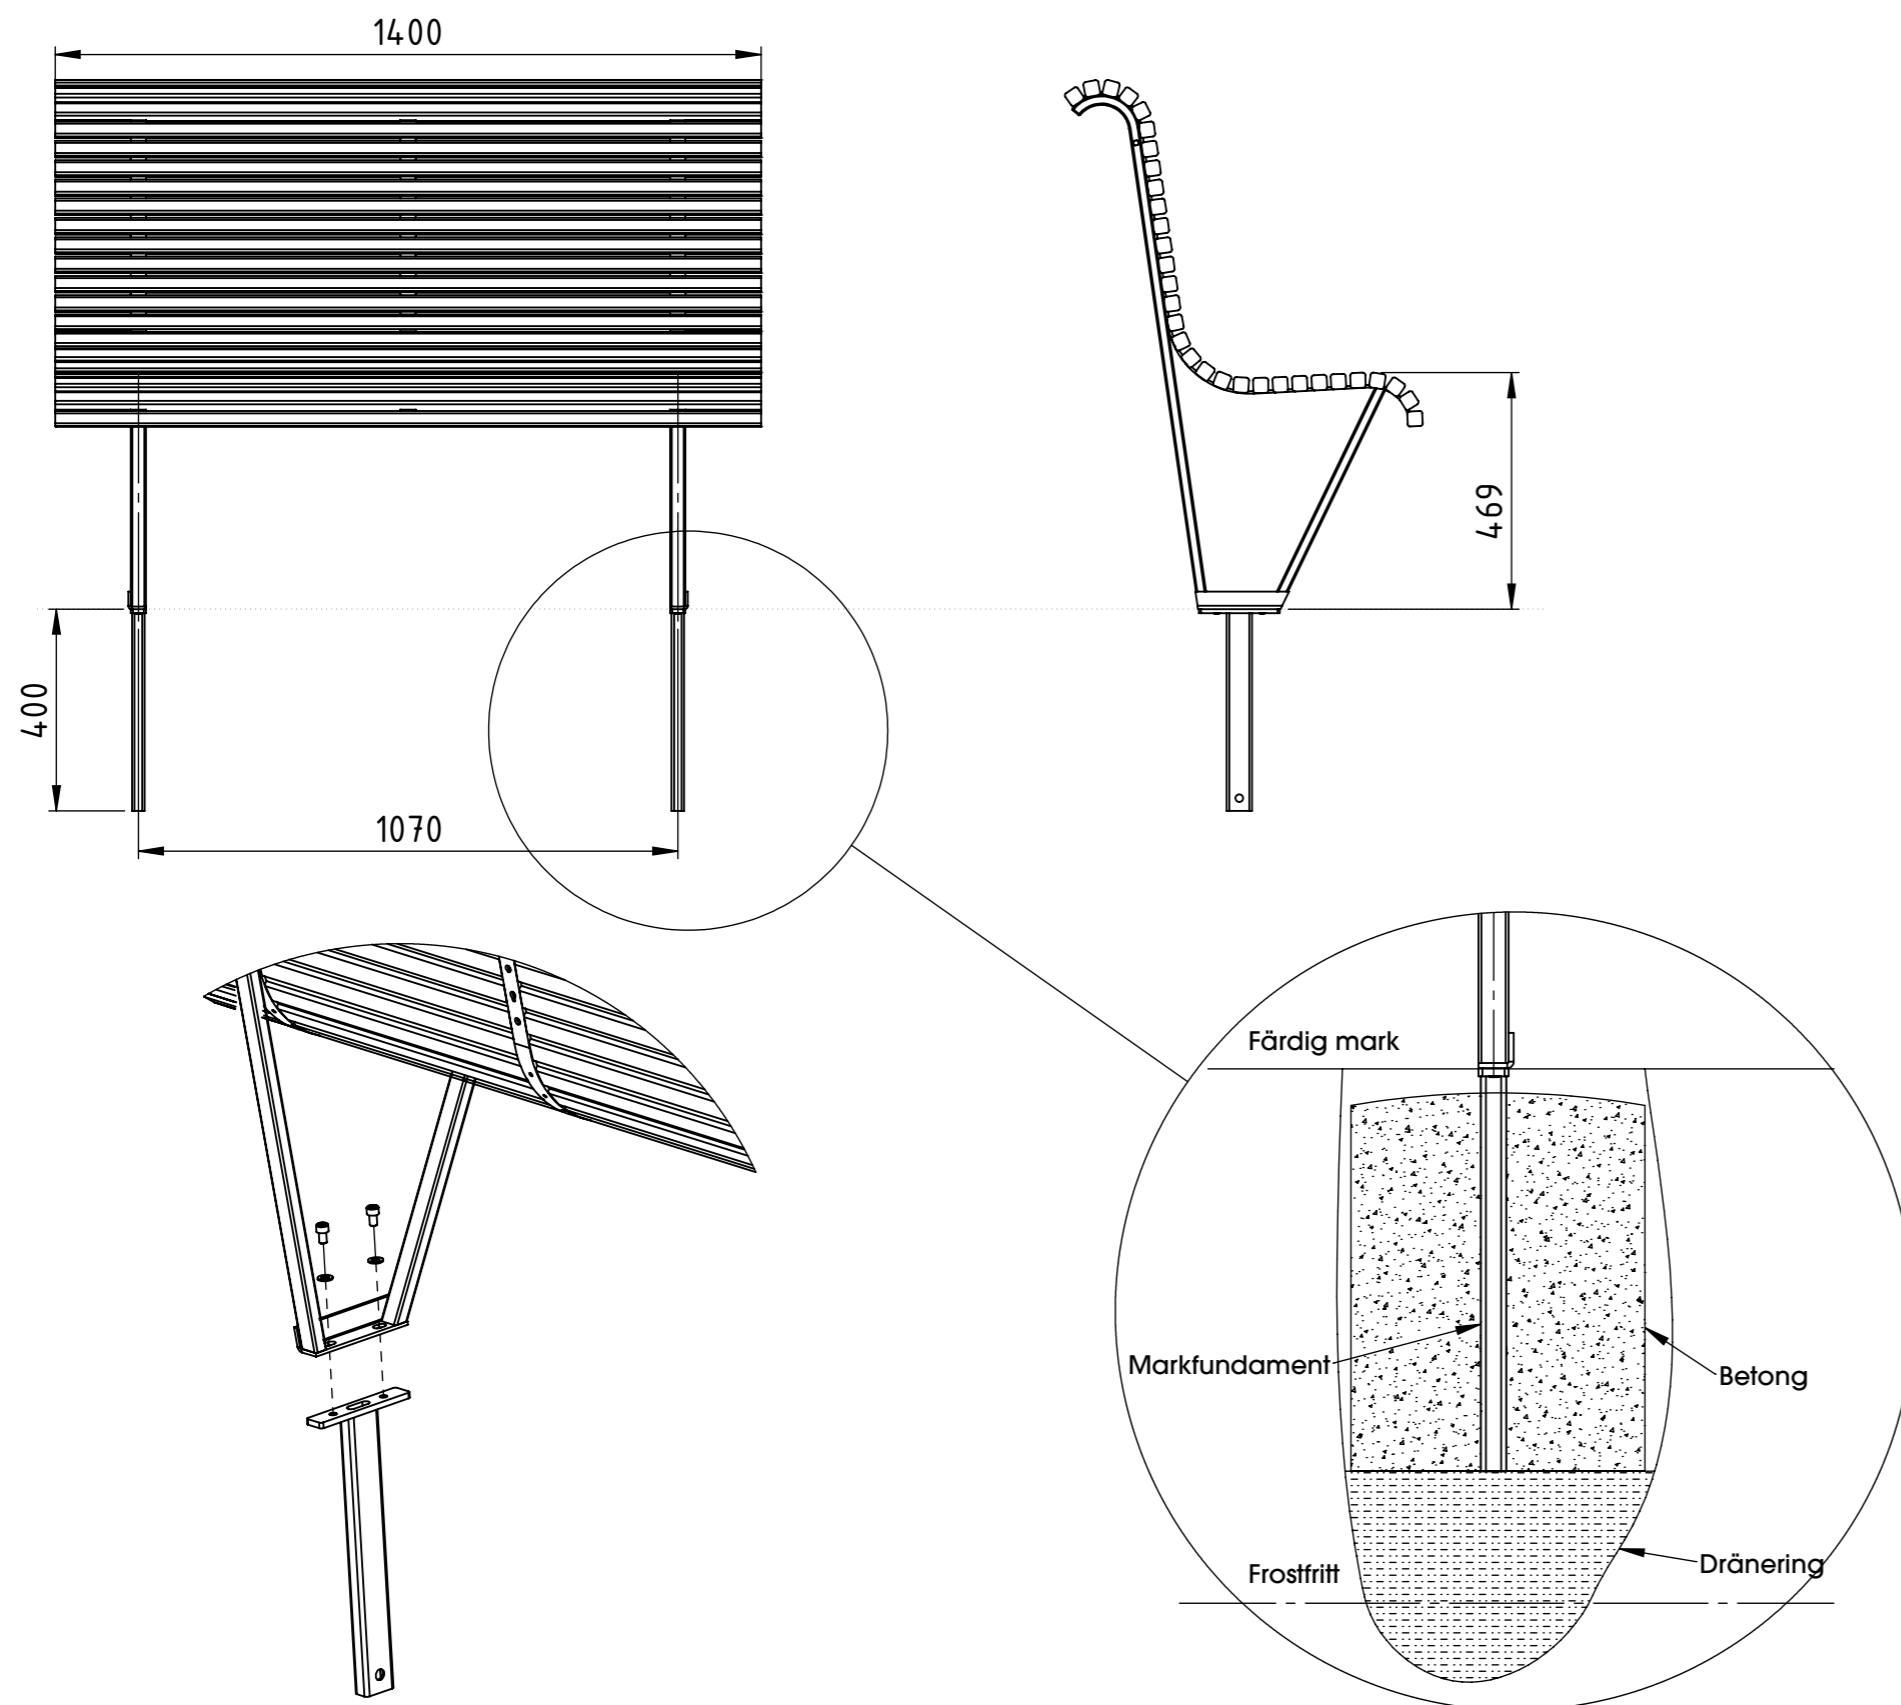

Cane

Fastsättning fastsättningsbar

Ritad av Ulf Hanssonansson
Ritad datum 2022-12-14

Cane är förberedd för fastsättning mot mark med ett hål i mitten av meden mot mark. 2 hål $\text{\O}11/$ soffa.

Hålet i meden är större upptill än undertill för att mutern för att sätta fast produktne mot mark ska hamna inne i röret. Det stora hålet på ovansidan täcks av en plastplugg.

Montering på träunderlag

Förborra och montera med fransk träskruv.

Montering på smågatsten eller gatuplattor

Unergjut plattorna med betong.

Montering mot betong eller stenblock etc.

Montera med kemankare eller expander enligt ovan.

Cane

Fastsättning markfast

Ritad av Ulf Hanssonansson
Ritad datum 2022-12-14

Cane markfast levereras monterad med markfundamentet bipackade.

Markfundamenten monteras mot soffan med 4 st bifogade skruv M10 x 16 + bricka. Fundamenten monteras innan soffan gjuts fast.

Gräv 2 gropar i mark ca $\text{\O}300$ mm och med C-C 1070 mm. Gräv till forstfritt djup och grunda med dränerande material till ett djup av ca 400 mm. Ställ upp soffan och väg av, samt staga den. Gjut sedan fast med betong. Avsluta gjutningen med fördel en bit under färdig mark och med en radie så att vatten inte blir stående ovanpå fundamentet.