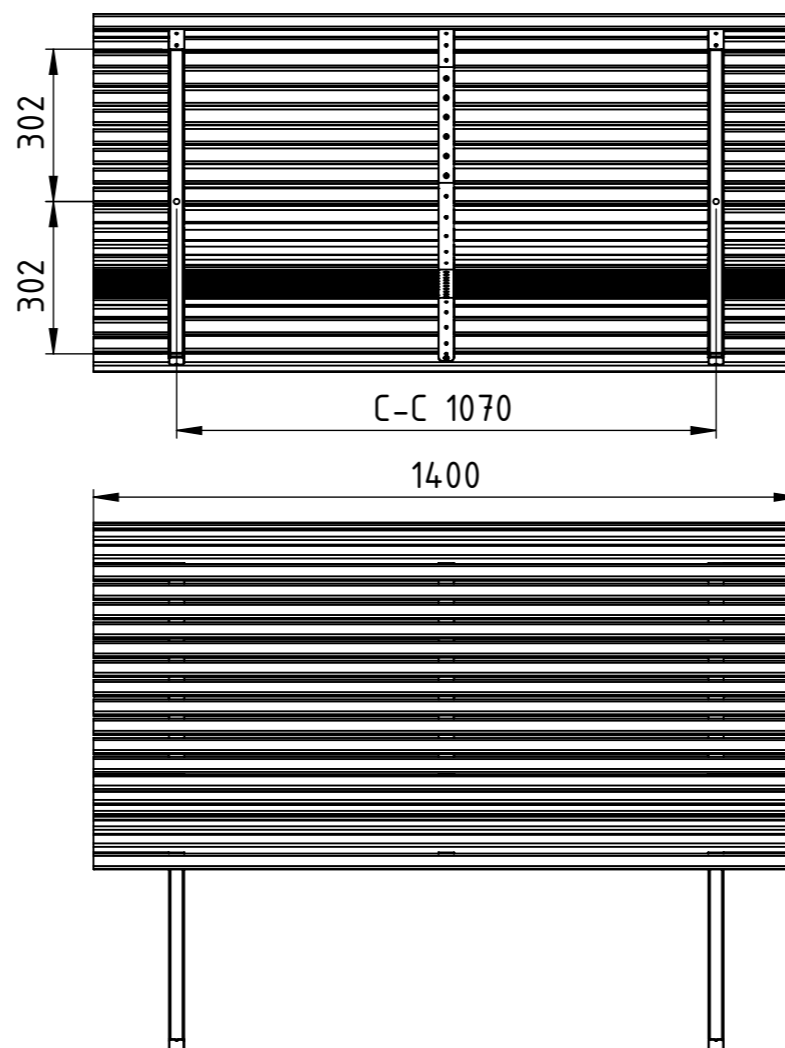

U19-06M
Cane soffa
upprät modell,
markfast

Cane

Påhångsbord

Ritad av Ulf Hanssonansson
Ritad datum 2022-12-14

U19-07BORD till Cane soffa, U19-05

U19-08BORD till Cane
soffa upprät modell,
U19-06 & U19-06M

Påhångsborden sitter monterade på stativet.
Detta gör att det tillkommer ett stativ i de fall
man vill ha påhångsbord i mitten.
Då stativen behöver anpassas för infästning av
bordet behöver det i artikelnumret anges vart på
soffan bordet skall placeras.
Höger vänster avser soffan sedd framifrån.

Cane

Fastsättning fastsättningsbar

Ritad av Ulf Hanssonansson
Ritad datum 2022-12-14

Cane är förberedd för fastsättning mot mark med ett hål i mitten av meden mot mark. 2 hål $\text{\O}11/$ soffa.

Hålet i meden är större upptill än undertill för att mutern för att sätta fast produktne mot mark ska hamna inne i röret. Det stora hålet på ovansidan täcks av en plastplugg.