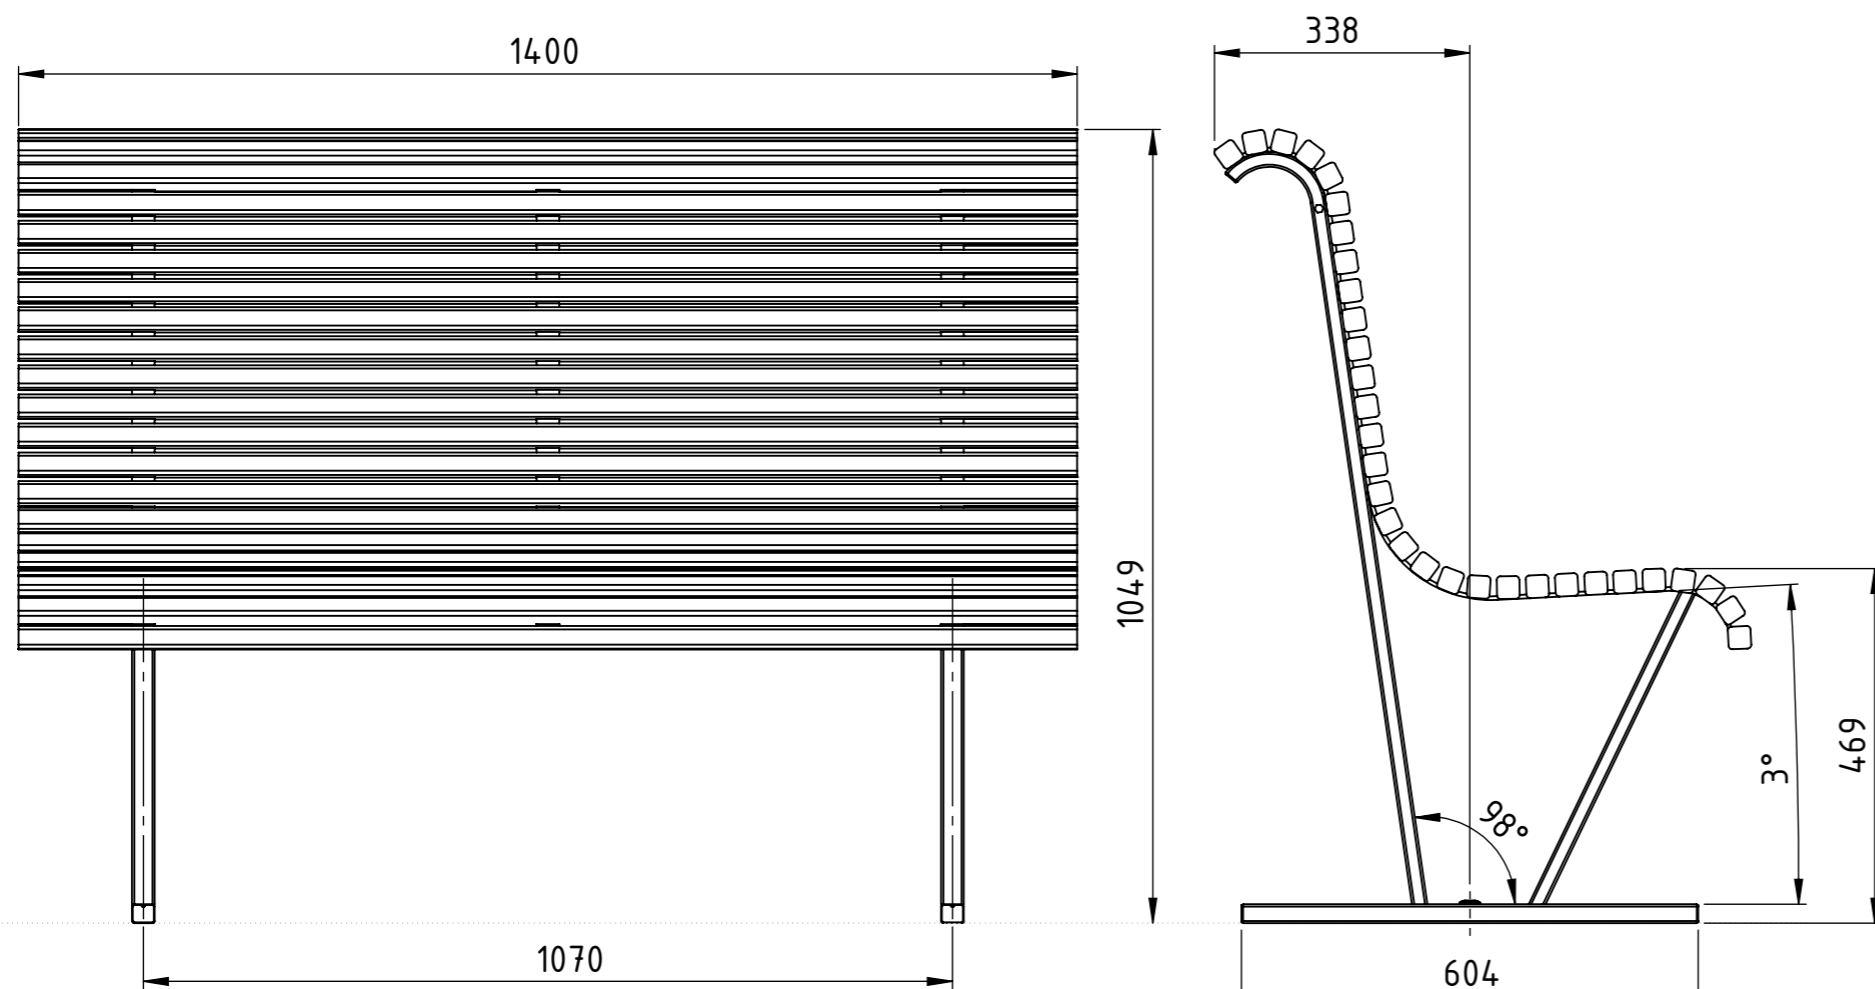

U19-05
Cane soffa
Vikt 42 kg

Levereras monterad.

Cane

Produktinformation U19-06

Ritad av Ulf Hansson
Ritad datum 2022-12-14

U19-06
Cane upprätt soffa
Vikt 39 kg

Levereras monterad.

Cane