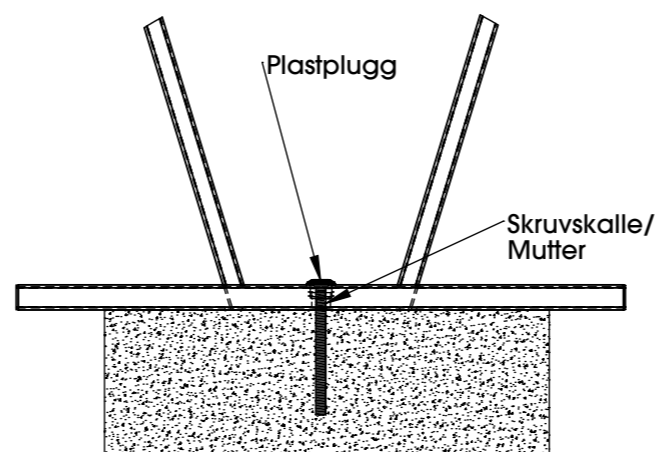

U19-06M
Cane soffa
upprät modell,
markfast

Cane

Påhångsbord

Ritad av Ulf Hanssonansson
Ritad datum 2022-12-14

U19-07BORD till Cane soffa, U19-05

U19-08BORD till Cane
soffa upprät modell,
U19-06 & U19-06M

Påhångsborden sitter monterade på stativet.
Detta gör att det tillkommer ett stativ i de fall
man vill ha påhångsbord i mitten.
Då stativen behöver anpassas för infästning av
bordet behöver det i artikelnumret anges vart på
soffan bordet skall placeras.
Höger vänster avser soffan sedd framifrån.

Cane

Fastsättning fastsättningsbar

Ritad av Ulf Hanssonansson
Ritad datum 2022-12-14

Cane är förberedd för fastsättning mot mark med ett hål i mitten av meden mot mark. 2 hål $\text{\O}11/$ soffa.

Hålet i meden är större upptill än undertill för att mutern för att sätta fast produktne mot mark ska hamna inne i röret. Det stora hålet på ovansidan täcks av en plastplugg.