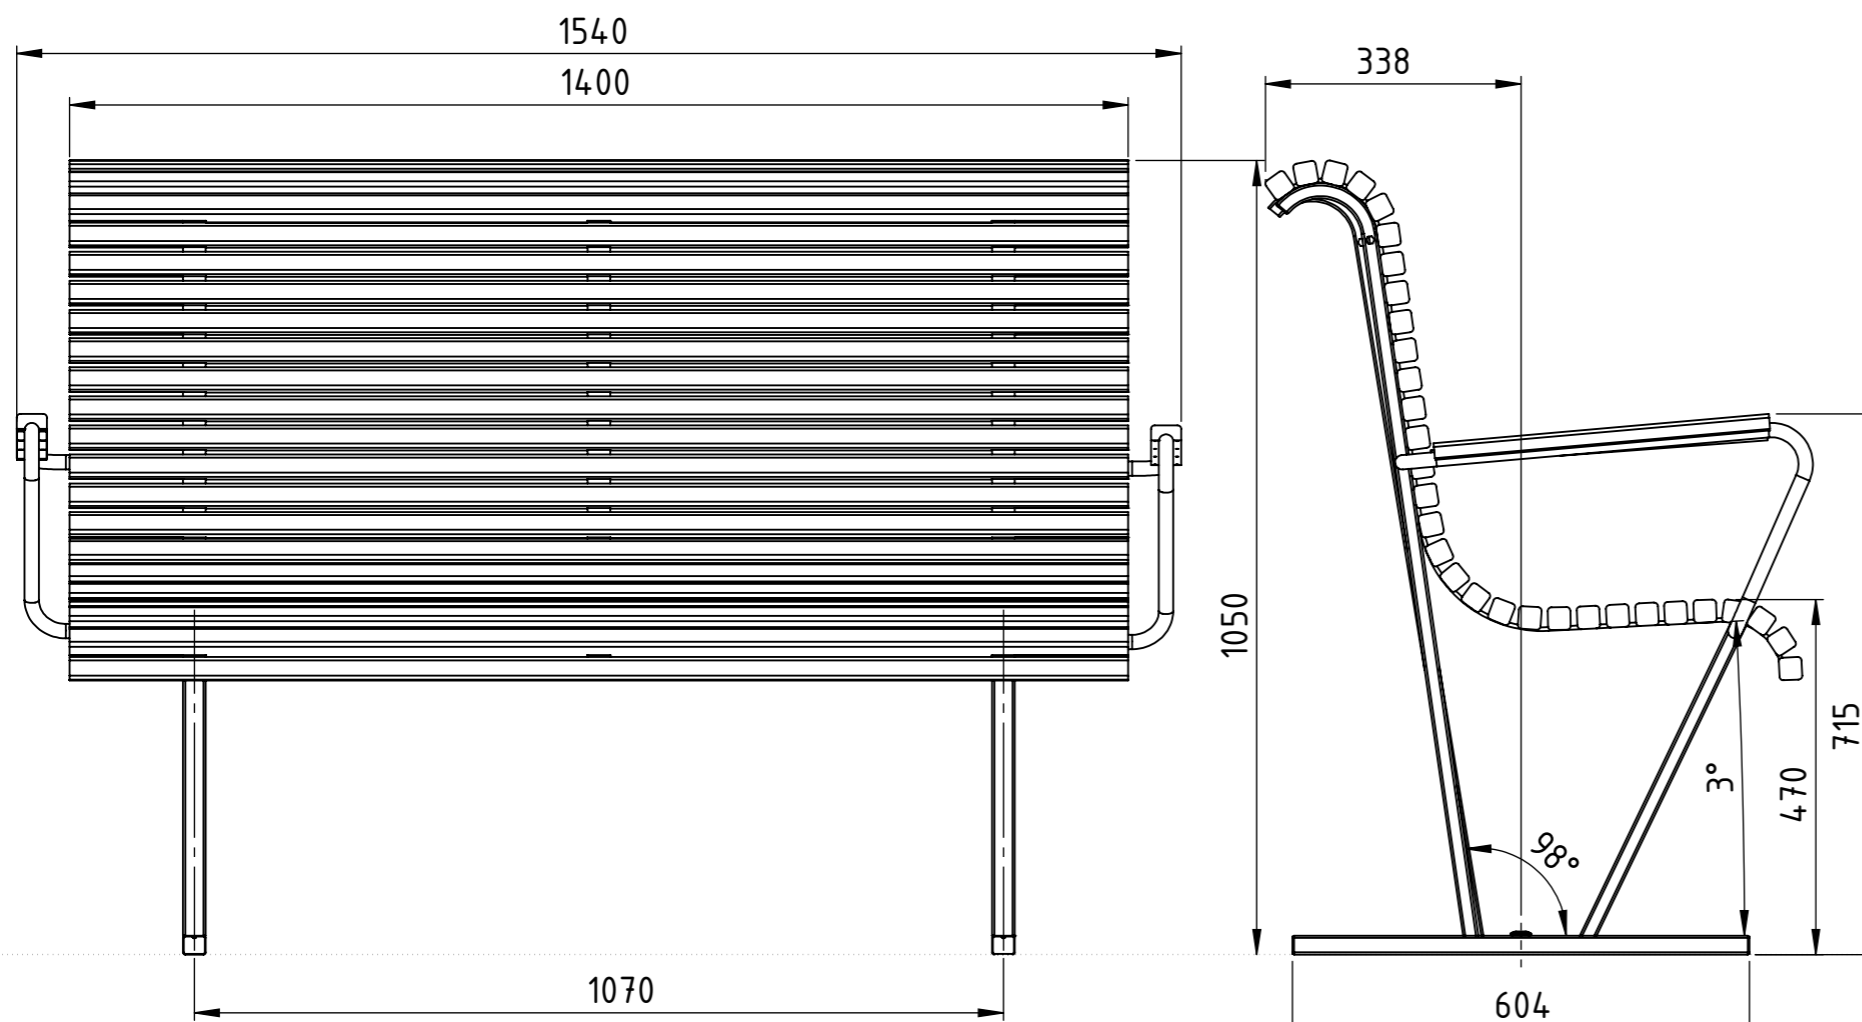

Cane

Produktinformation U19-06

Ritad av Ulf Hansson
Ritad datum 2022-12-14

U19-06
Cane upprätt soffa
Vikt 41 kg

Levereras monterad.