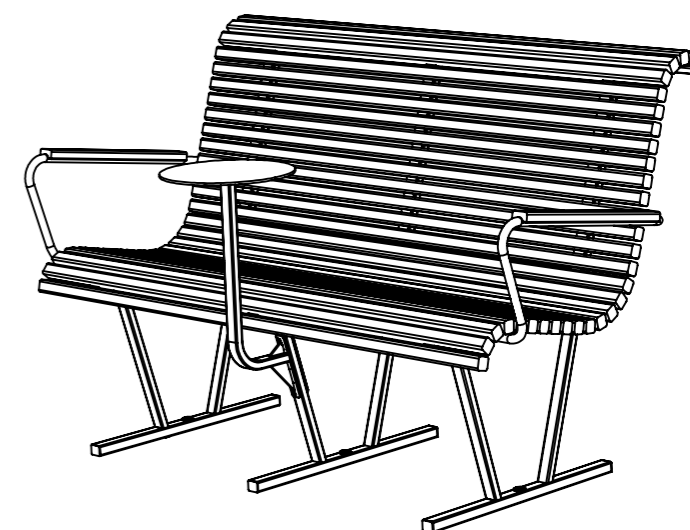

U19-06M
Cane soffa
upprät modell,
markfast

Cane

Påhångsbord

Ritad av Ulf Hanssonansson
Ritad datum 2022-12-14

U19-07BORD till Cane soffa, U19-05

U19-08BORD till Cane
soffa upprät modell,
U19-06 & U19-06M

Påhångsborden sitter monterade på stativet.
Detta gör att det tillkommer ett stativ i de fall
man vill ha påhångsbord i mitten.
Då stativen behöver anpassas för infästning av
bordet behöver det i artikelnumret anges vart på
soffan bordet skall placeras.
Höger vänster avser soffan sedd framifrån.

Cane

Fastsättning fastsättningsbar

Ritad av Ulf Hanssonansson
Ritad datum 2022-12-14

Cane är förberedd för fastsättning mot mark med ett hål i mitten av meden mot mark. 2 hål $\text{\O}11/$ soffa.

Hålet i meden är större upptill än undertill för att mutern för att sätta fast produktne mot mark ska hamna inne i röret. Det stora hålet på ovansidan täcks av en plastplugg.