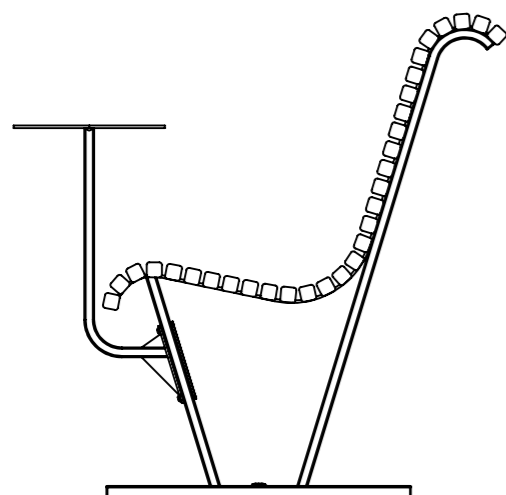

U19-06M
Cane soffa
upprät modell,
markfast

Cane

Påhångsbord

Ritad av Ulf Hanssonansson
Ritad datum 2022-12-14

U19-07BORD till Cane soffa, U19-05

U19-08BORD till Cane
soffa upprät modell,
U19-06 & U19-06M

Påhångsborden sitter monterade på stativet.
Detta gör att det tillkommer ett stativ i de fall
man vill ha påhångsbord i mitten.
Då stativen behöver anpassas för infästning av
bordet behöver det i artikelnumret anges vart på
soffan bordet skall placeras.
Höger vänster avser soffan sedd framifrån.

Cane

Fastsättning fastsättningsbar

Ritad av Ulf Hanssonansson
Ritad datum 2022-12-14

Cane är förberedd för fastsättning mot mark med ett hål i mitten av meden mot mark. 2 hål $\text{\O}11/$ soffa.

Hålet i meden är större upptill än undertill för att mutern för att sätta fast produktne mot mark ska hamna inne i röret. Det stora hålet på ovansidan täcks av en plastplugg.

Cane

Fastsättning markfast

Ritad av Ulf Hanssonansson
Ritad datum 2022-12-14

Cane markfast levereras monterad med markfundamentet bipackade.

Markfundamenten monteras mot soffan med 4 st bifogade skruv M10 x 16 + bricka. Fundamenten monteras innan soffan gjuts fast.