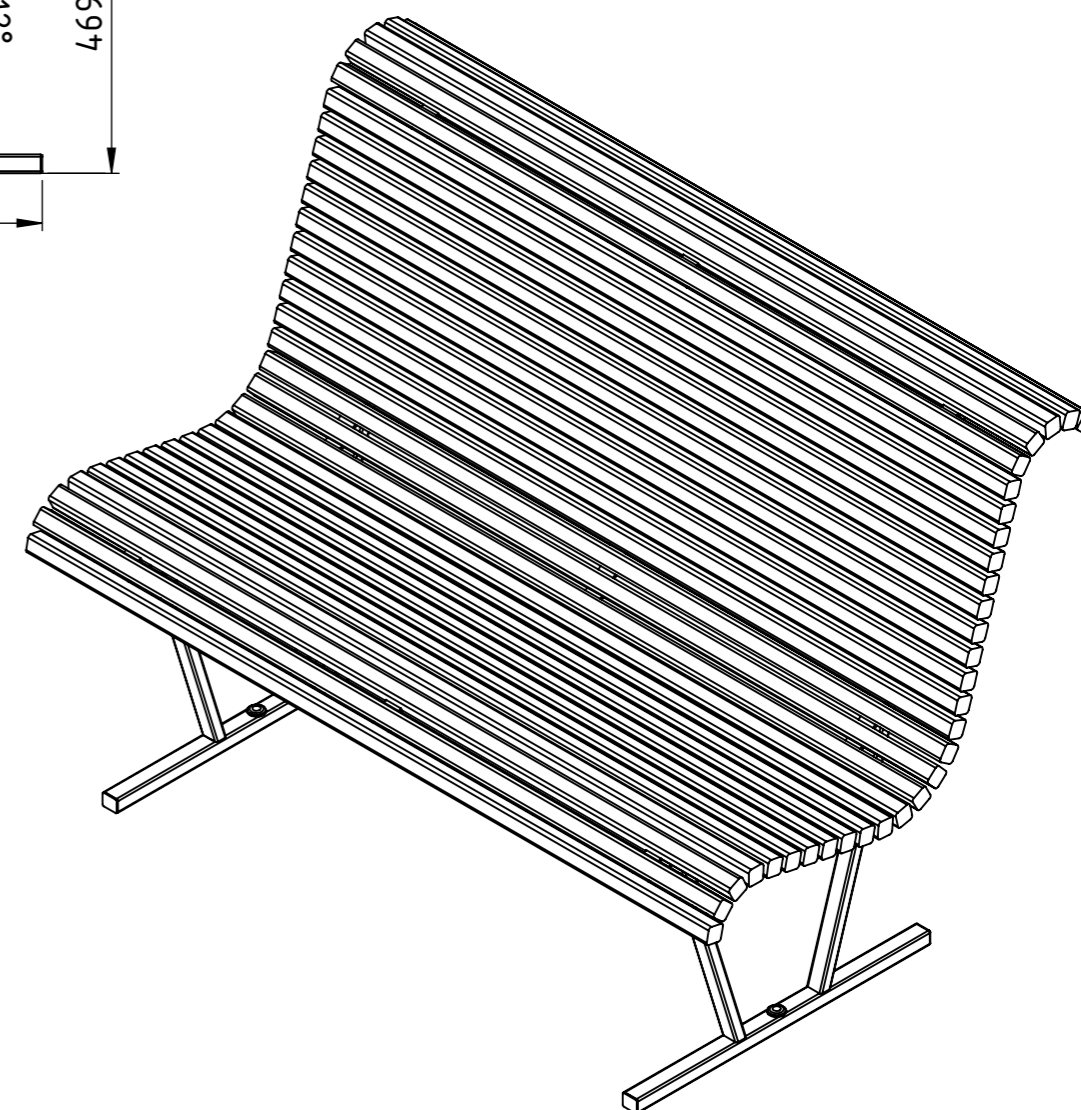

Cane

Produktinformation U19-05

Ritad av Ulf Hansson
Ritad datum 2022-12-14

U19-05
Cane soffa
Vikt 39 kg

Levereras monterad.

Cane

Produktinformation U19-05A

Ritad av Ulf Hansson
Ritad datum 2022-12-14