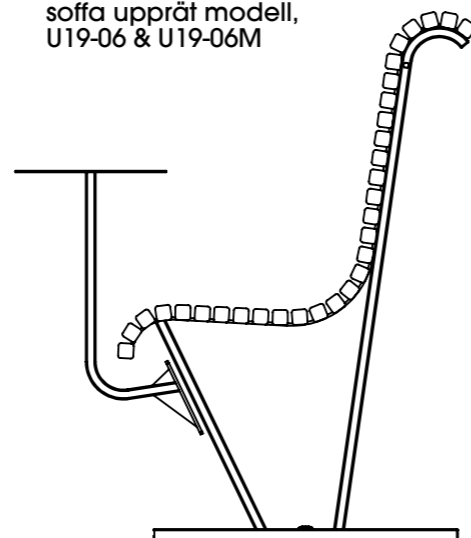

U19-06M
Cane soffa
upprät modell,
markfast

Cane

Påhångsbord

Ritad av Ulf Hanssonansson
Ritad datum 2022-12-14

U19-07BORD till Cane soffa, U19-05

U19-08BORD till Cane
soffa upprät modell,
U19-06 & U19-06M

Påhångsborden sitter monterade på stativet.
Detta gör att det tillkommer ett stativ i de fall
man vill ha påhångsbord i mitten.
Då stativen behöver anpassas för infästning av
bordet behöver det i artikelnumret anges vart på
soffan bordet skall placeras.
Höger vänster avser soffan sedd framifrån.

Cane

Fastsättning fastsättningsbar

Ritad av Ulf Hanssonansson
Ritad datum 2022-12-14

Cane är förberedd för fastsättning mot mark med ett hål i mitten av meden mot mark. 2 hål $\text{\O}11/$ soffa.

Hålet i meden är större upptill än undertill för att mutern för att sätta fast produktne mot mark ska hamna inne i röret. Det stora hålet på ovansidan täcks av en plastplugg.

Cane

Fastsättning markfast

Ritad av Ulf Hanssonansson
Ritad datum 2022-12-14

Cane markfast levereras monterad med markfundamentet bipackade.

Markfundamenten monteras mot soffan med 4 st bifogade skruv M10 x 16 + bricka. Fundamenten monteras innan soffan gjuts fast.