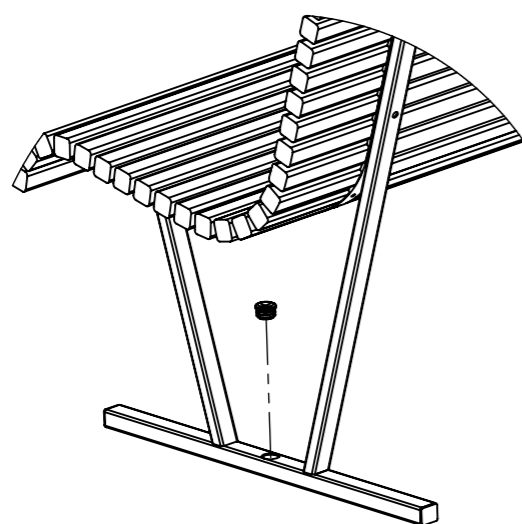

U19-06M
Cane soffa
upprät modell,
markfast

Cane

Påhångsbord

Ritad av Ulf Hanssonansson
Ritad datum 2022-12-14

U19-07BORD till Cane soffa, U19-05

U19-08BORD till Cane
soffa upprät modell,
U19-06 & U19-06M

Påhångsborden sitter monterade på stativet.
Detta gör att det tillkommer ett stativ i de fall
man vill ha påhångsbord i mitten.
Då stativen behöver anpassas för infästning av
bordet behöver det i artikelnumret anges vart på
soffan bordet skall placeras.
Höger vänster avser soffan sedd framifrån.

Cane

Fastsättning fastsättningsbar

Ritad av Ulf Hanssonansson
Ritad datum 2022-12-14

Cane är förberedd för fastsättning mot mark med ett hål i mitten av meden mot mark. 2 hål $\text{\O}11/$ soffa.

Hålet i meden är större upptill än undertill för att mutern för att sätta fast produktne mot mark ska hamna inne i röret. Det stora hålet på ovansidan täcks av en plastplugg.