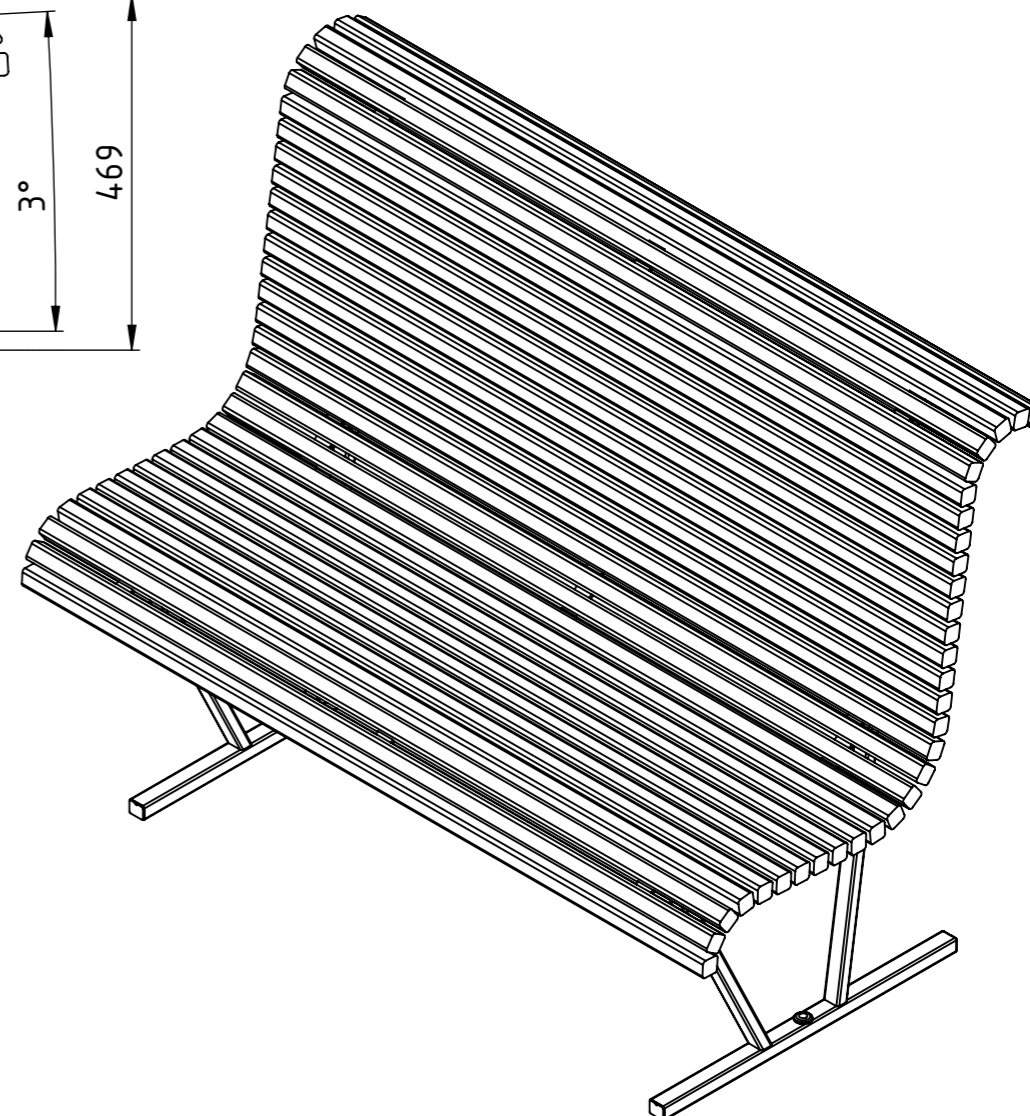

U19-05
Cane soffa
Vikt 42 kg

Levereras monterad.

Cane

Produktinformation U19-06

Ritad av Ulf Hansson
Ritad datum 2022-12-14

U19-06
Cane upprätt soffa
Vikt 39 kg

Levereras monterad.

Cane