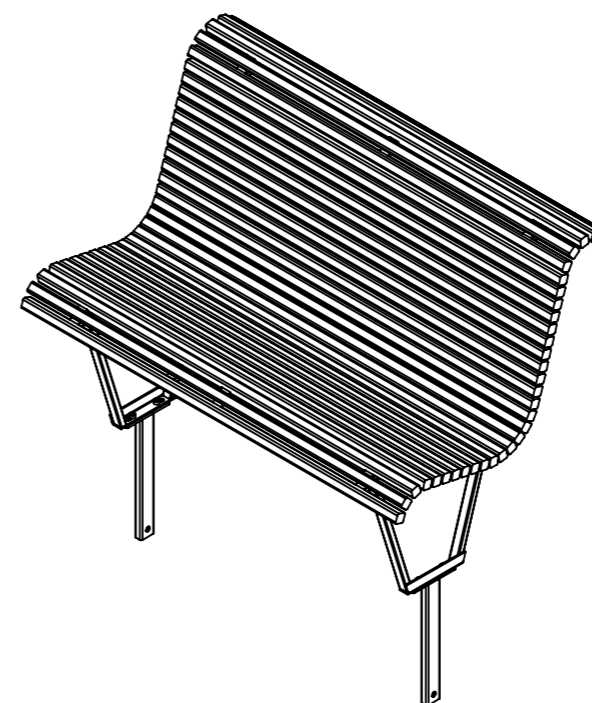

Leksand Översikt

Ritad av
Ritad datum 2022-12-14

U19-05
Cane soffa

U19-05A
Cane soffa
med armstöd

U19-06A
Cane soffa
upprät modell
med armstöd

U19-06AM
Cane soffa
upprät modell
med armstöd,
markfast

U19-06
Cane soffa
upprät modell

U19-06M
Cane soffa
upprät modell,
markfast

Cane

Påhångsbord

Ritad av Ulf Hanssonansson
Ritad datum 2022-12-14

U19-07BORD till Cane soffa, U19-05

U19-08BORD till Cane
soffa upprät modell,
U19-06 & U19-06M

Påhångsborden sitter monterade på stativet.
Detta gör att det tillkommer ett stativ i de fall
man vill ha påhångsbord i mitten.
Då stativen behöver anpassas för infästning av
bordet behöver det i artikelnumret anges vart på
soffan bordet skall placeras.
Höger vänster avser soffan sedd framifrån.

Cane

Fastsättning fastsättningsbar

Ritad av Ulf Hanssonansson
Ritad datum 2022-12-14

Cane är förberedd för fastsättning mot mark med ett hål i mitten av meden mot mark. 2 hål $\text{\O}11/$ soffa.

Hålet i meden är större upptill än undertill för att mutern för att sätta fast produktne mot mark ska hamna inne i röret. Det stora hålet på ovansidan täcks av en plastplugg.