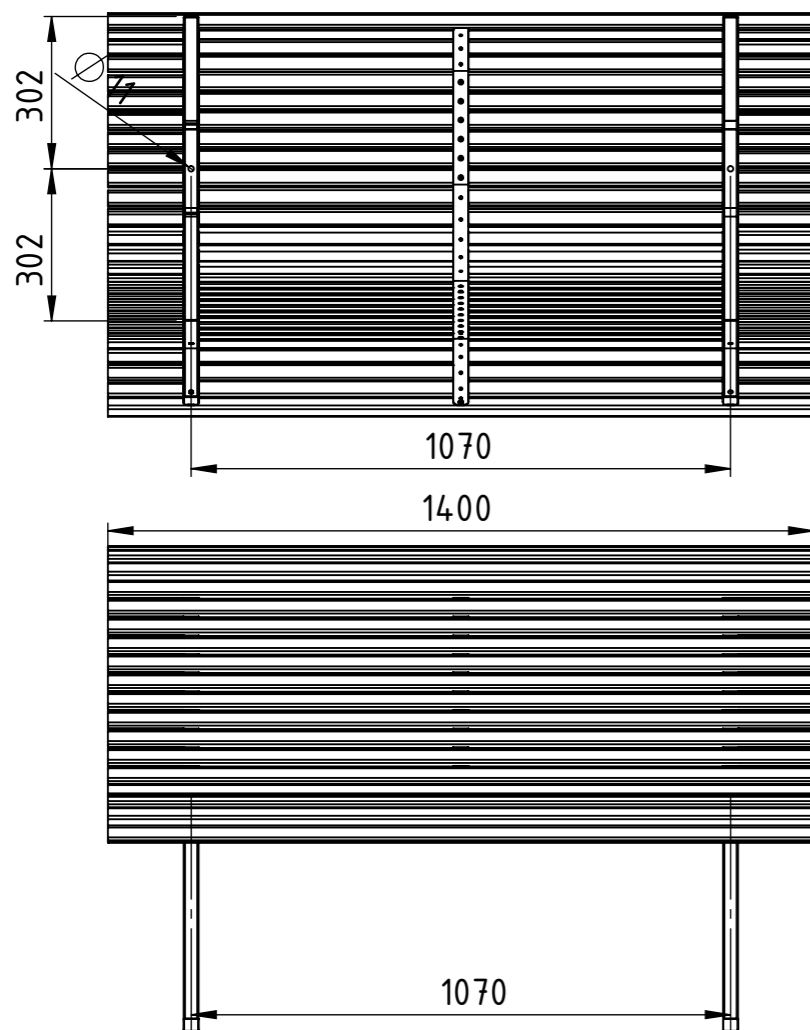

U19-06M
Cane soffa
upprät modell,
markfast

Cane

Påhångsbord

Ritad av Ulf Hanssonansson
Ritad datum 2022-12-14

U19-07BORD till Cane soffa, U19-05

U19-08BORD till Cane
soffa upprät modell,
U19-06 & U19-06M

Påhångsborden sitter monterade på stativet.
Detta gör att det tillkommer ett stativ i de fall
man vill ha påhångsbord i mitten.
Då stativen behöver anpassas för infästning av
bordet behöver det i artikelnumret anges vart på
soffan bordet skall placeras.
Höger vänster avser soffan sedd framifrån.

Cane

Fastsättning fastsättningsbar

Ritad av Ulf Hanssonansson
Ritad datum 2022-12-14

Cane är förberedd för fastsättning mot mark med ett hål i mitten av meden mot mark. 2 hål $\text{\O}11/$ soffa.

Hålet i meden är större upptill än undertill för att mutern för att sätta fast produktne mot mark ska hamna inne i röret. Det stora hålet på ovansidan täcks av en plastplugg.