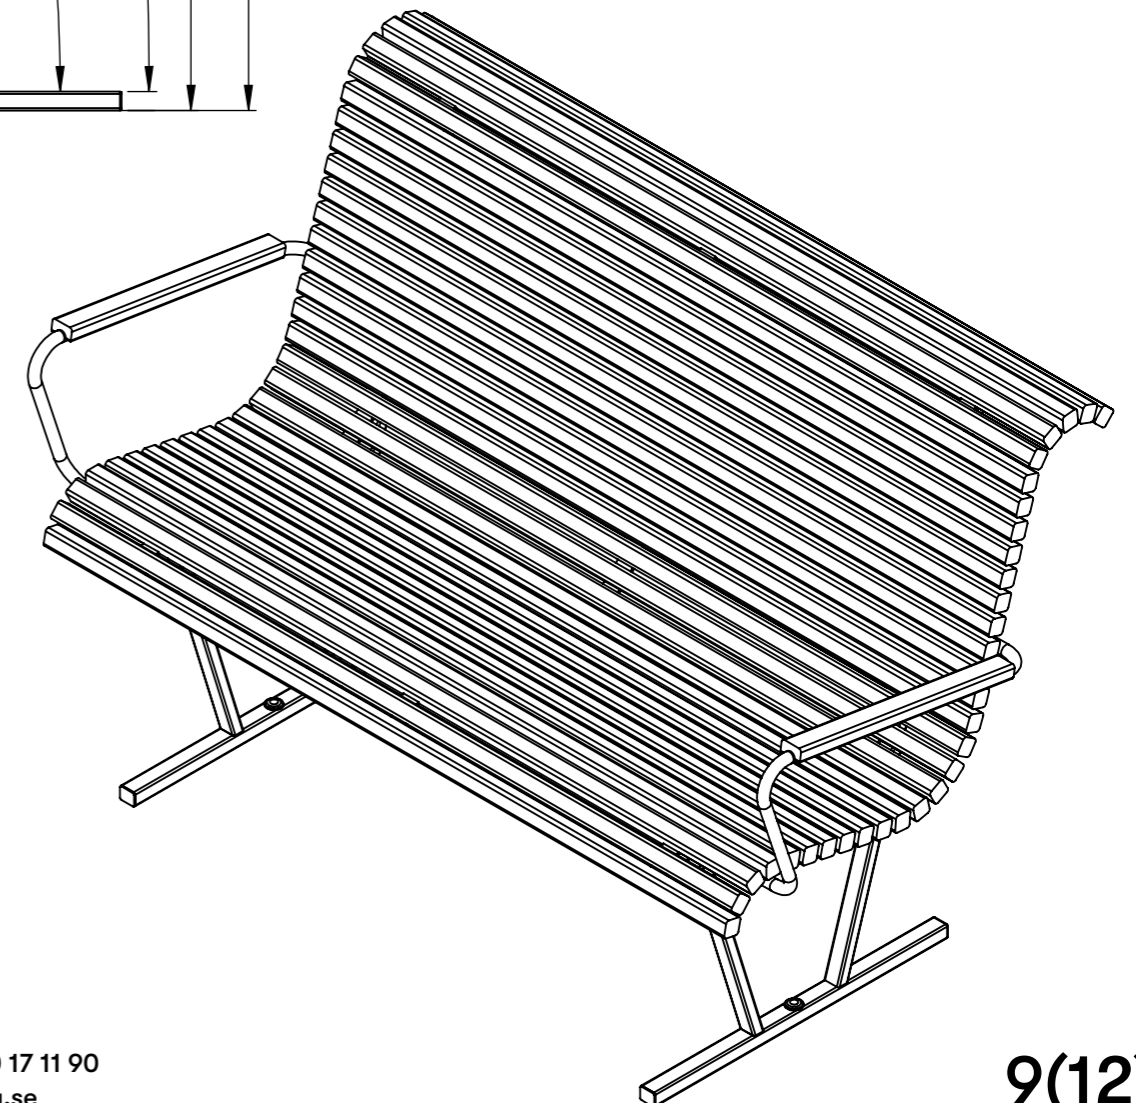

Cane

Produktinformation U19-05A

Ritad av Ulf Hansson
Ritad datum 2022-12-14

U19-05
Cane soffa
Vikt 42 kg

Levereras monterad.