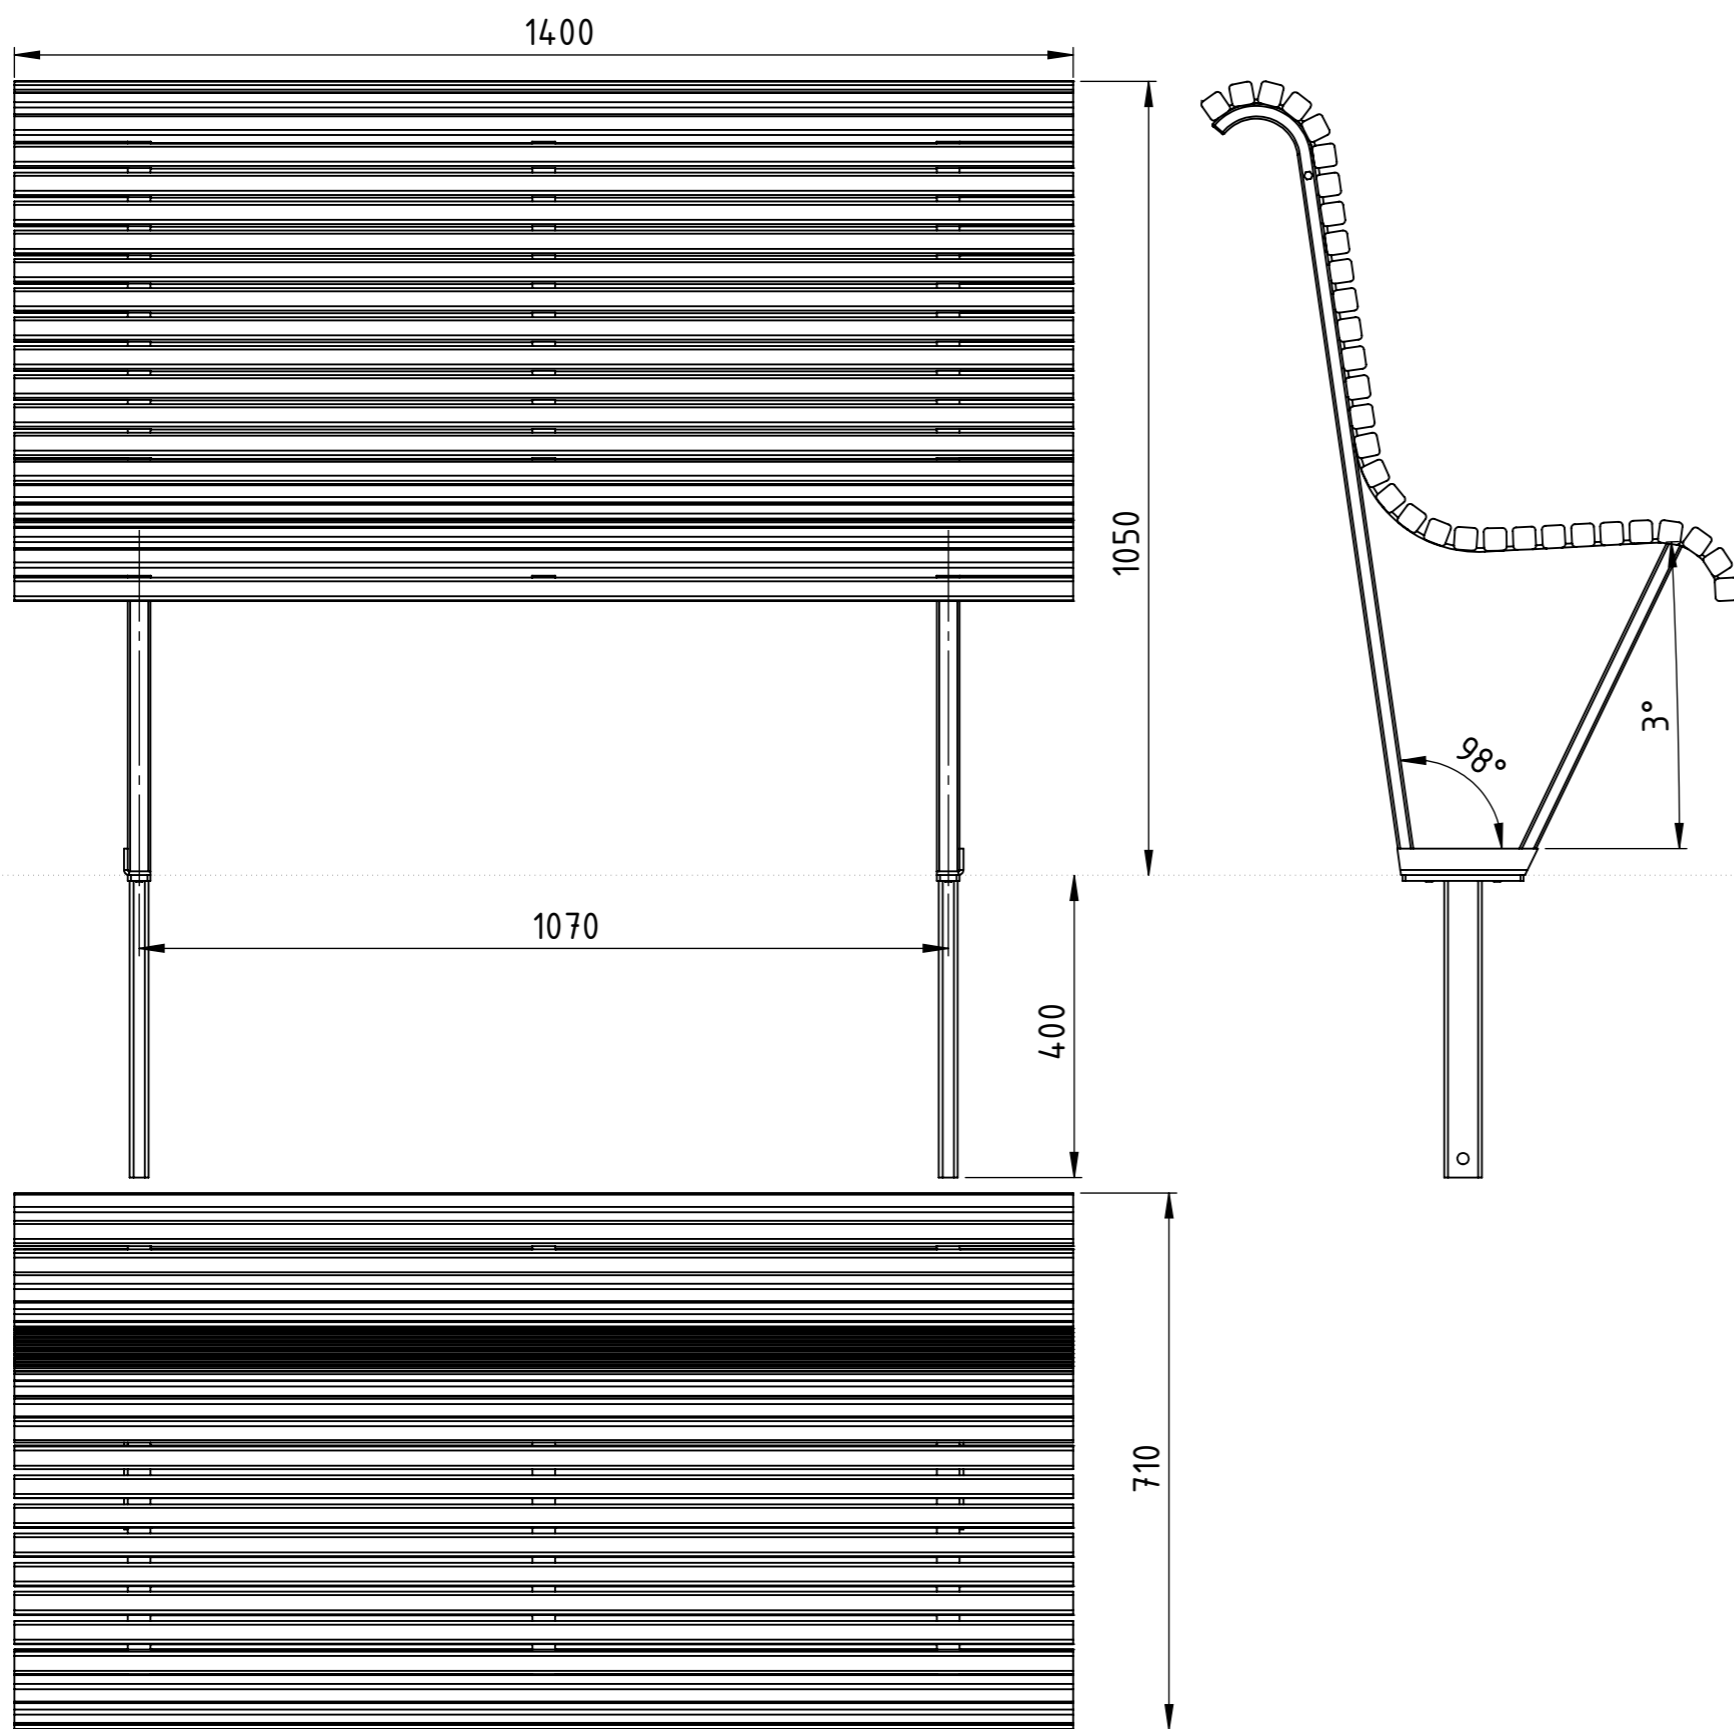

Cane

Fastsättning fastsättningsbar

Ritad av Ulf Hanssonansson
Ritad datum 2022-12-14

Cane är förberedd för fastsättning mot mark med ett hål i mitten av meden mot mark. 2 hål $\text{\O}11/$ soffa.

Hålet i meden är större upptill än undertill för att mutern för att sätta fast produktne mot mark ska hamna inne i röret. Det stora hålet på ovansidan täcks av en plastplugg.

Produktinformation U19-06

Ritad av Ulf Hansson
Ritad datum 2022-12-14

U19-06
Cane upprätt soffa
Vikt 41 kg

Levereras monterad.

Cane

Produktinformation U19-06M

Ritad av Ulf Hansson
Ritad datum 2022-12-14

U19-06
Cane upprätt soffa
Vikt 42 kg