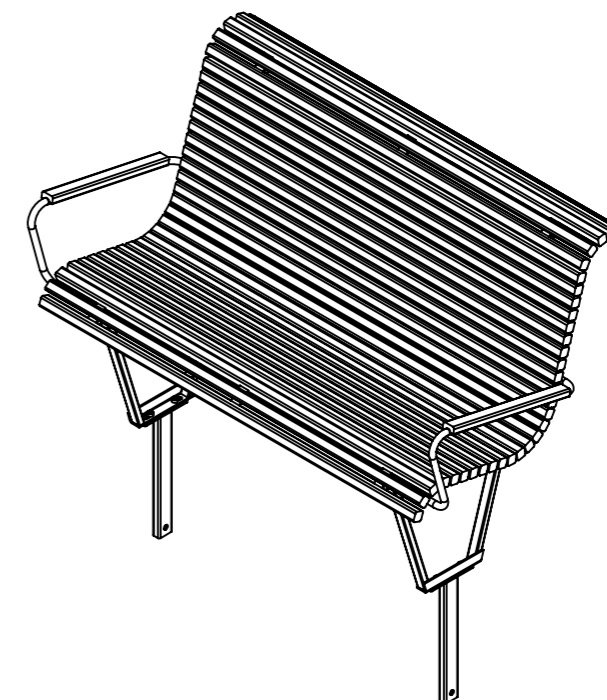

Leksand Översikt

Ritad av
Ritad datum 2022-12-14

U19-05
Cane soffa

U19-05A
Cane soffa
med armstöd

U19-06A
Cane soffa
upprät modell
med armstöd

U19-06AM
Cane soffa
upprät modell
med armstöd,
markfast

U19-06
Cane soffa
upprät modell

U19-06M
Cane soffa
upprät modell,
markfast

Cane

Påhångsbord

Ritad av Ulf Hanssonansson
Ritad datum 2022-12-14

U19-07BORD till Cane soffa, U19-05

U19-08BORD till Cane
soffa upprät modell,
U19-06 & U19-06M

Påhångsborden sitter monterade på stativet.
Detta gör att det tillkommer ett stativ i de fall
man vill ha påhångsbord i mitten.
Då stativen behöver anpassas för infästning av
bordet behöver det i artikelnumret anges vart på
soffan bordet skall placeras.
Höger vänster avser soffan sedd framifrån.

Cane

Fastsättning fastsättningsbar

Ritad av Ulf Hanssonansson
Ritad datum 2022-12-14

Cane är förberedd för fastsättning mot mark med ett hål i mitten av meden mot mark. 2 hål $\text{\O}11/$ soffa.

Hålet i meden är större upptill än undertill för att mutern för att sätta fast produktne mot mark ska hamna inne i röret. Det stora hålet på ovansidan täcks av en plastplugg.