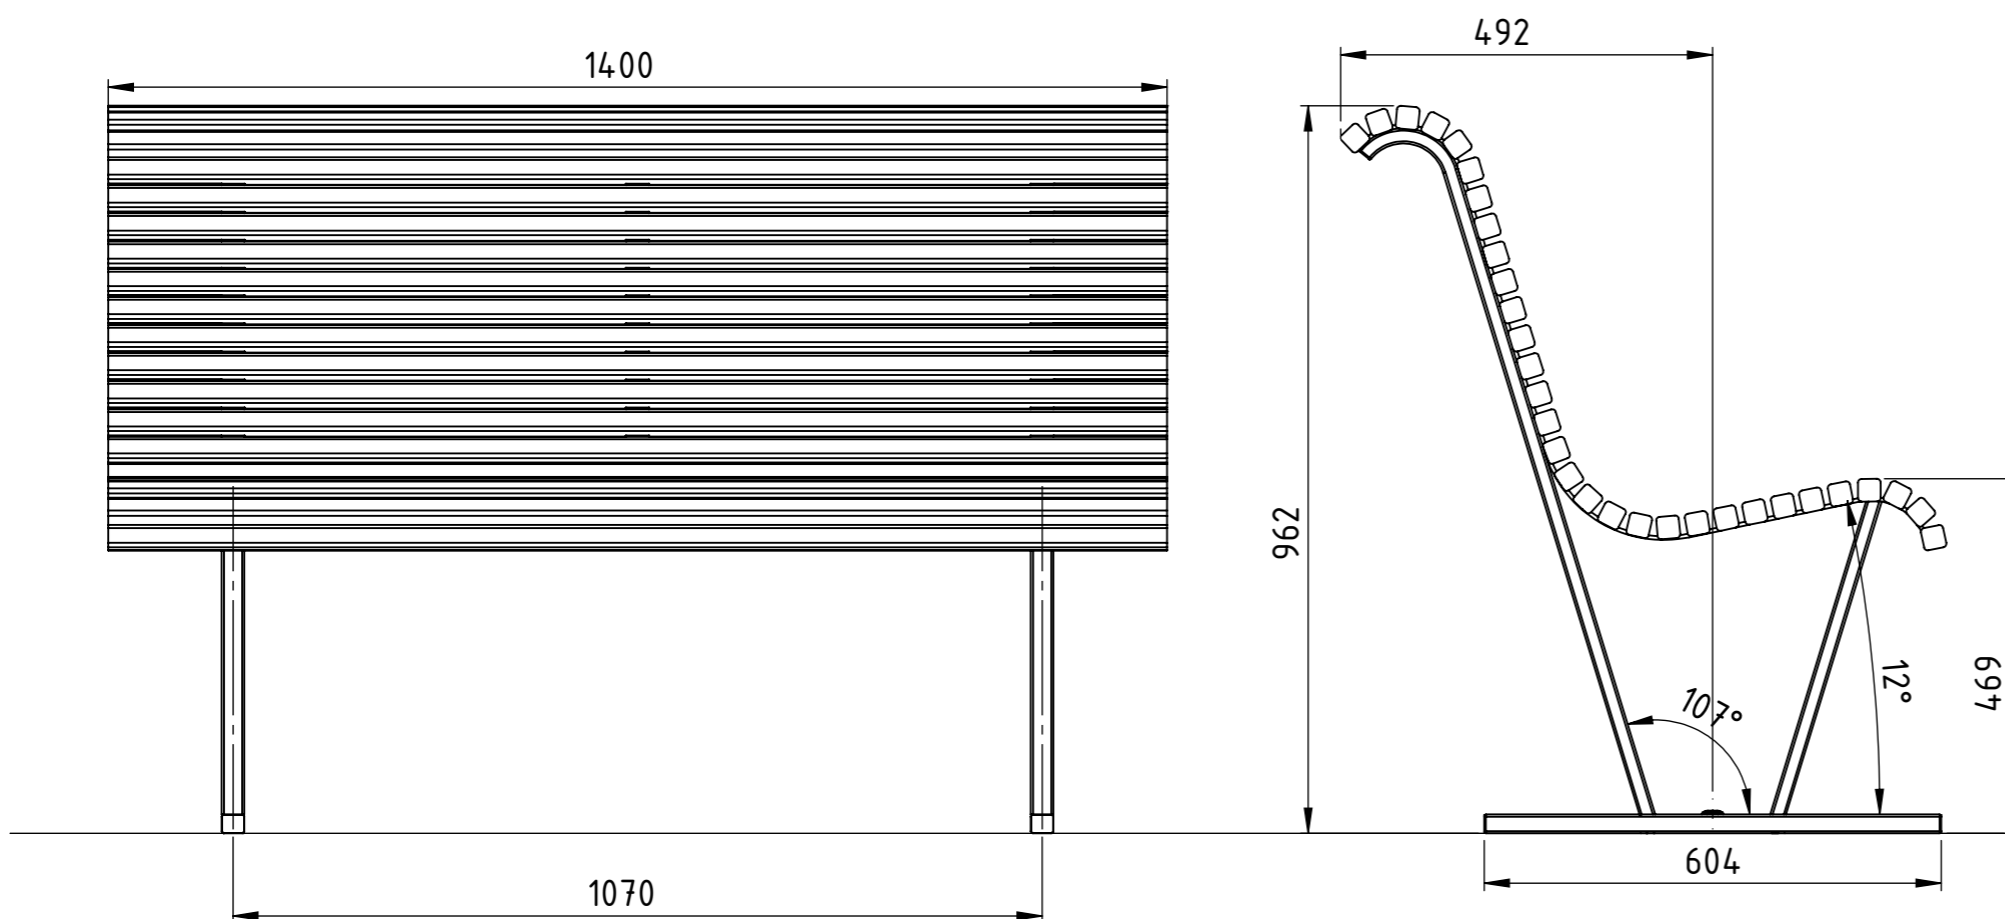

Cane

Produktinformation U19-05

Ritad av Ulf Hansson
Ritad datum 2022-12-14

U19-05
Cane soffa
Vikt 39 kg

Levereras monterad.