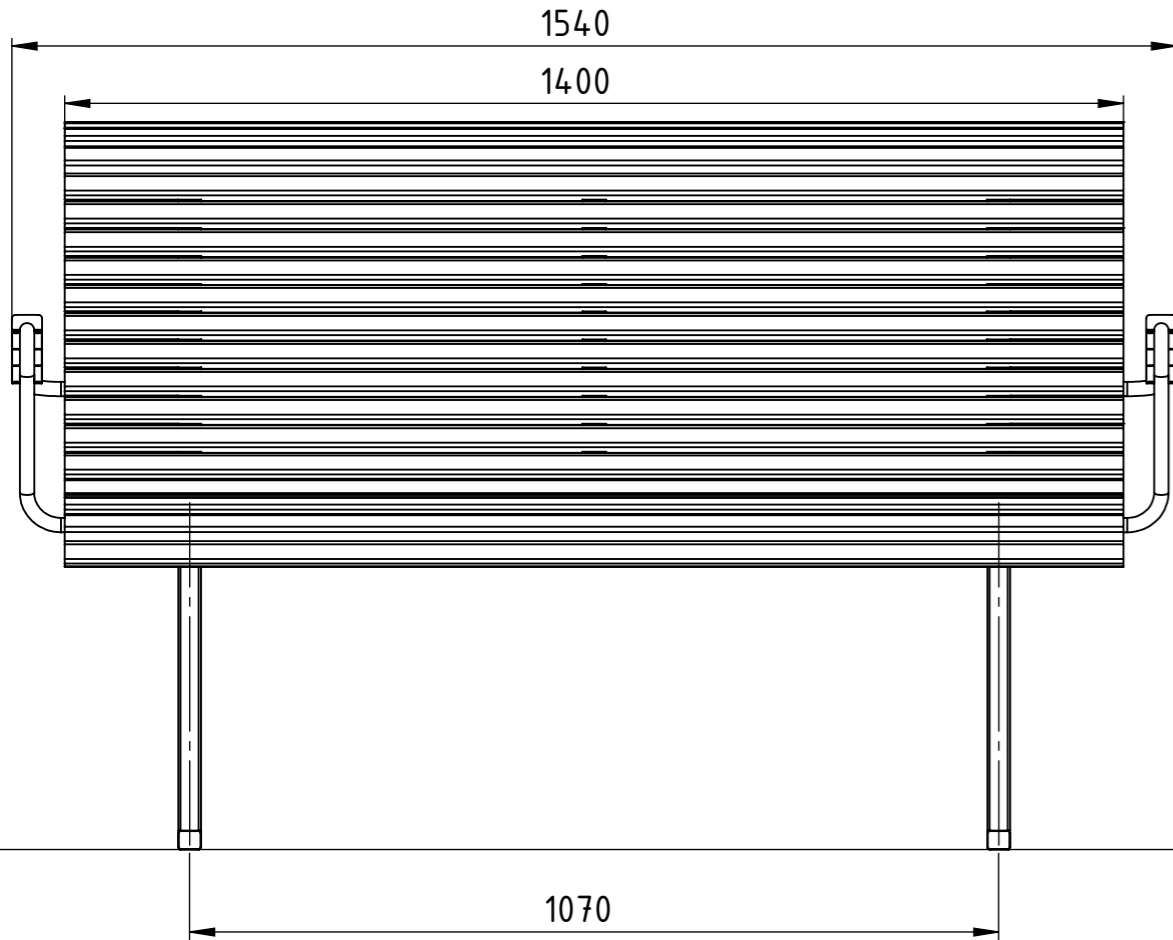

Cane

Produktinformation U19-05

Ritad av Ulf Hansson
Ritad datum 2022-12-14

U19-05
Cane soffa
Vikt 39 kg

Levereras monterad.

Cane

Produktinformation U19-05A

Ritad av Ulf Hansson
Ritad datum 2022-12-14