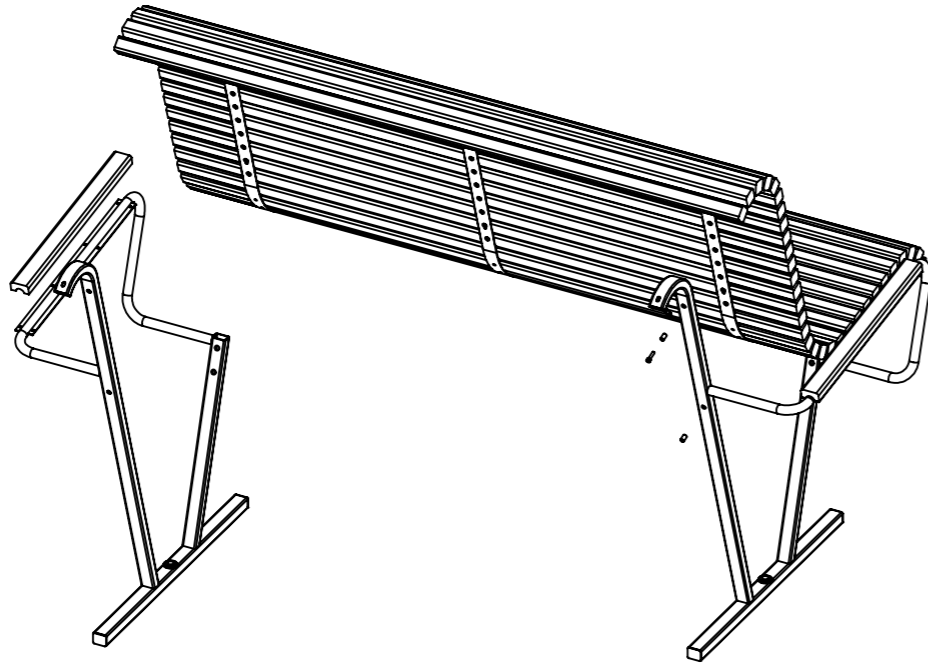

Cane

Demontering/återvinning

Ritad av Ulf Hansson
Ritad datum 2022-12-14

Demontering:

Vid demontering lossas alla skruvar.

Virket sorteras (om inte vidareförädling är möjlig) som brännbart.

Alla skruvar är i rostfritt (A2) och sorteras som rostfritt stål.

Alla övriga lackerade delar är i stål och sorteras som metall.