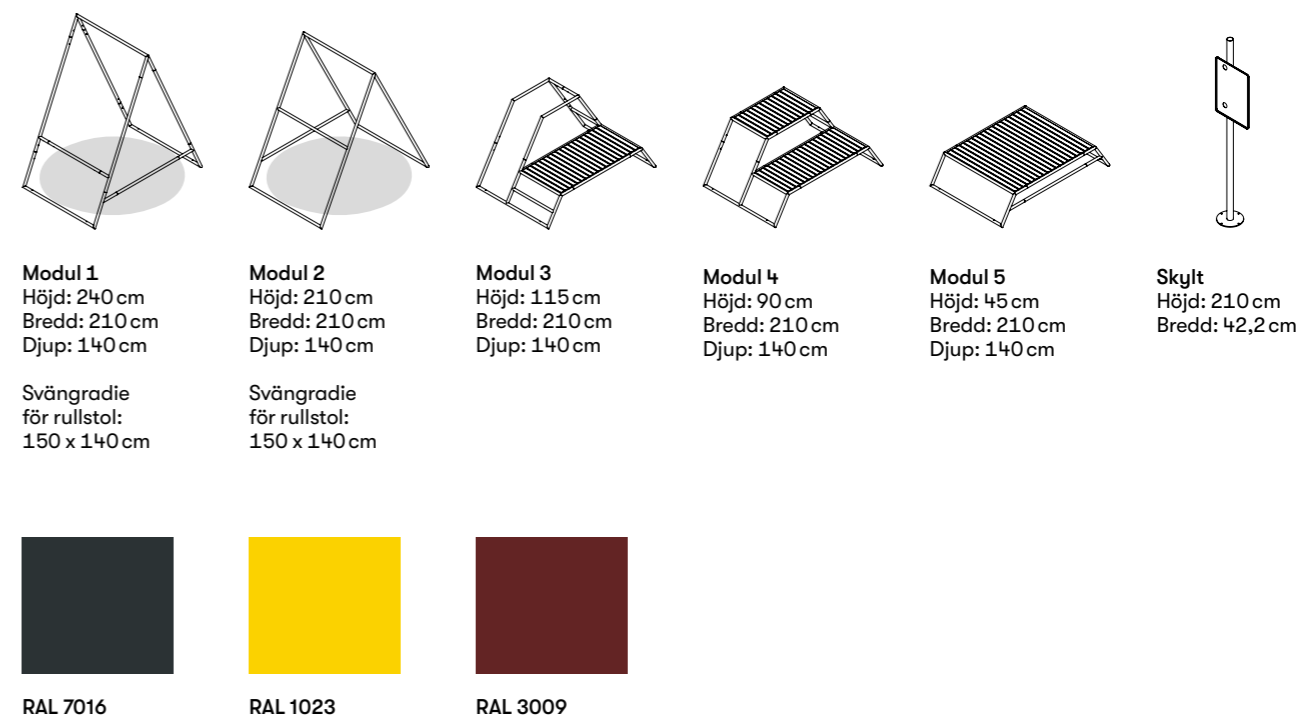

Tre valfria standardfärger
Specialfärg är möjligt mot tilläggskostnad