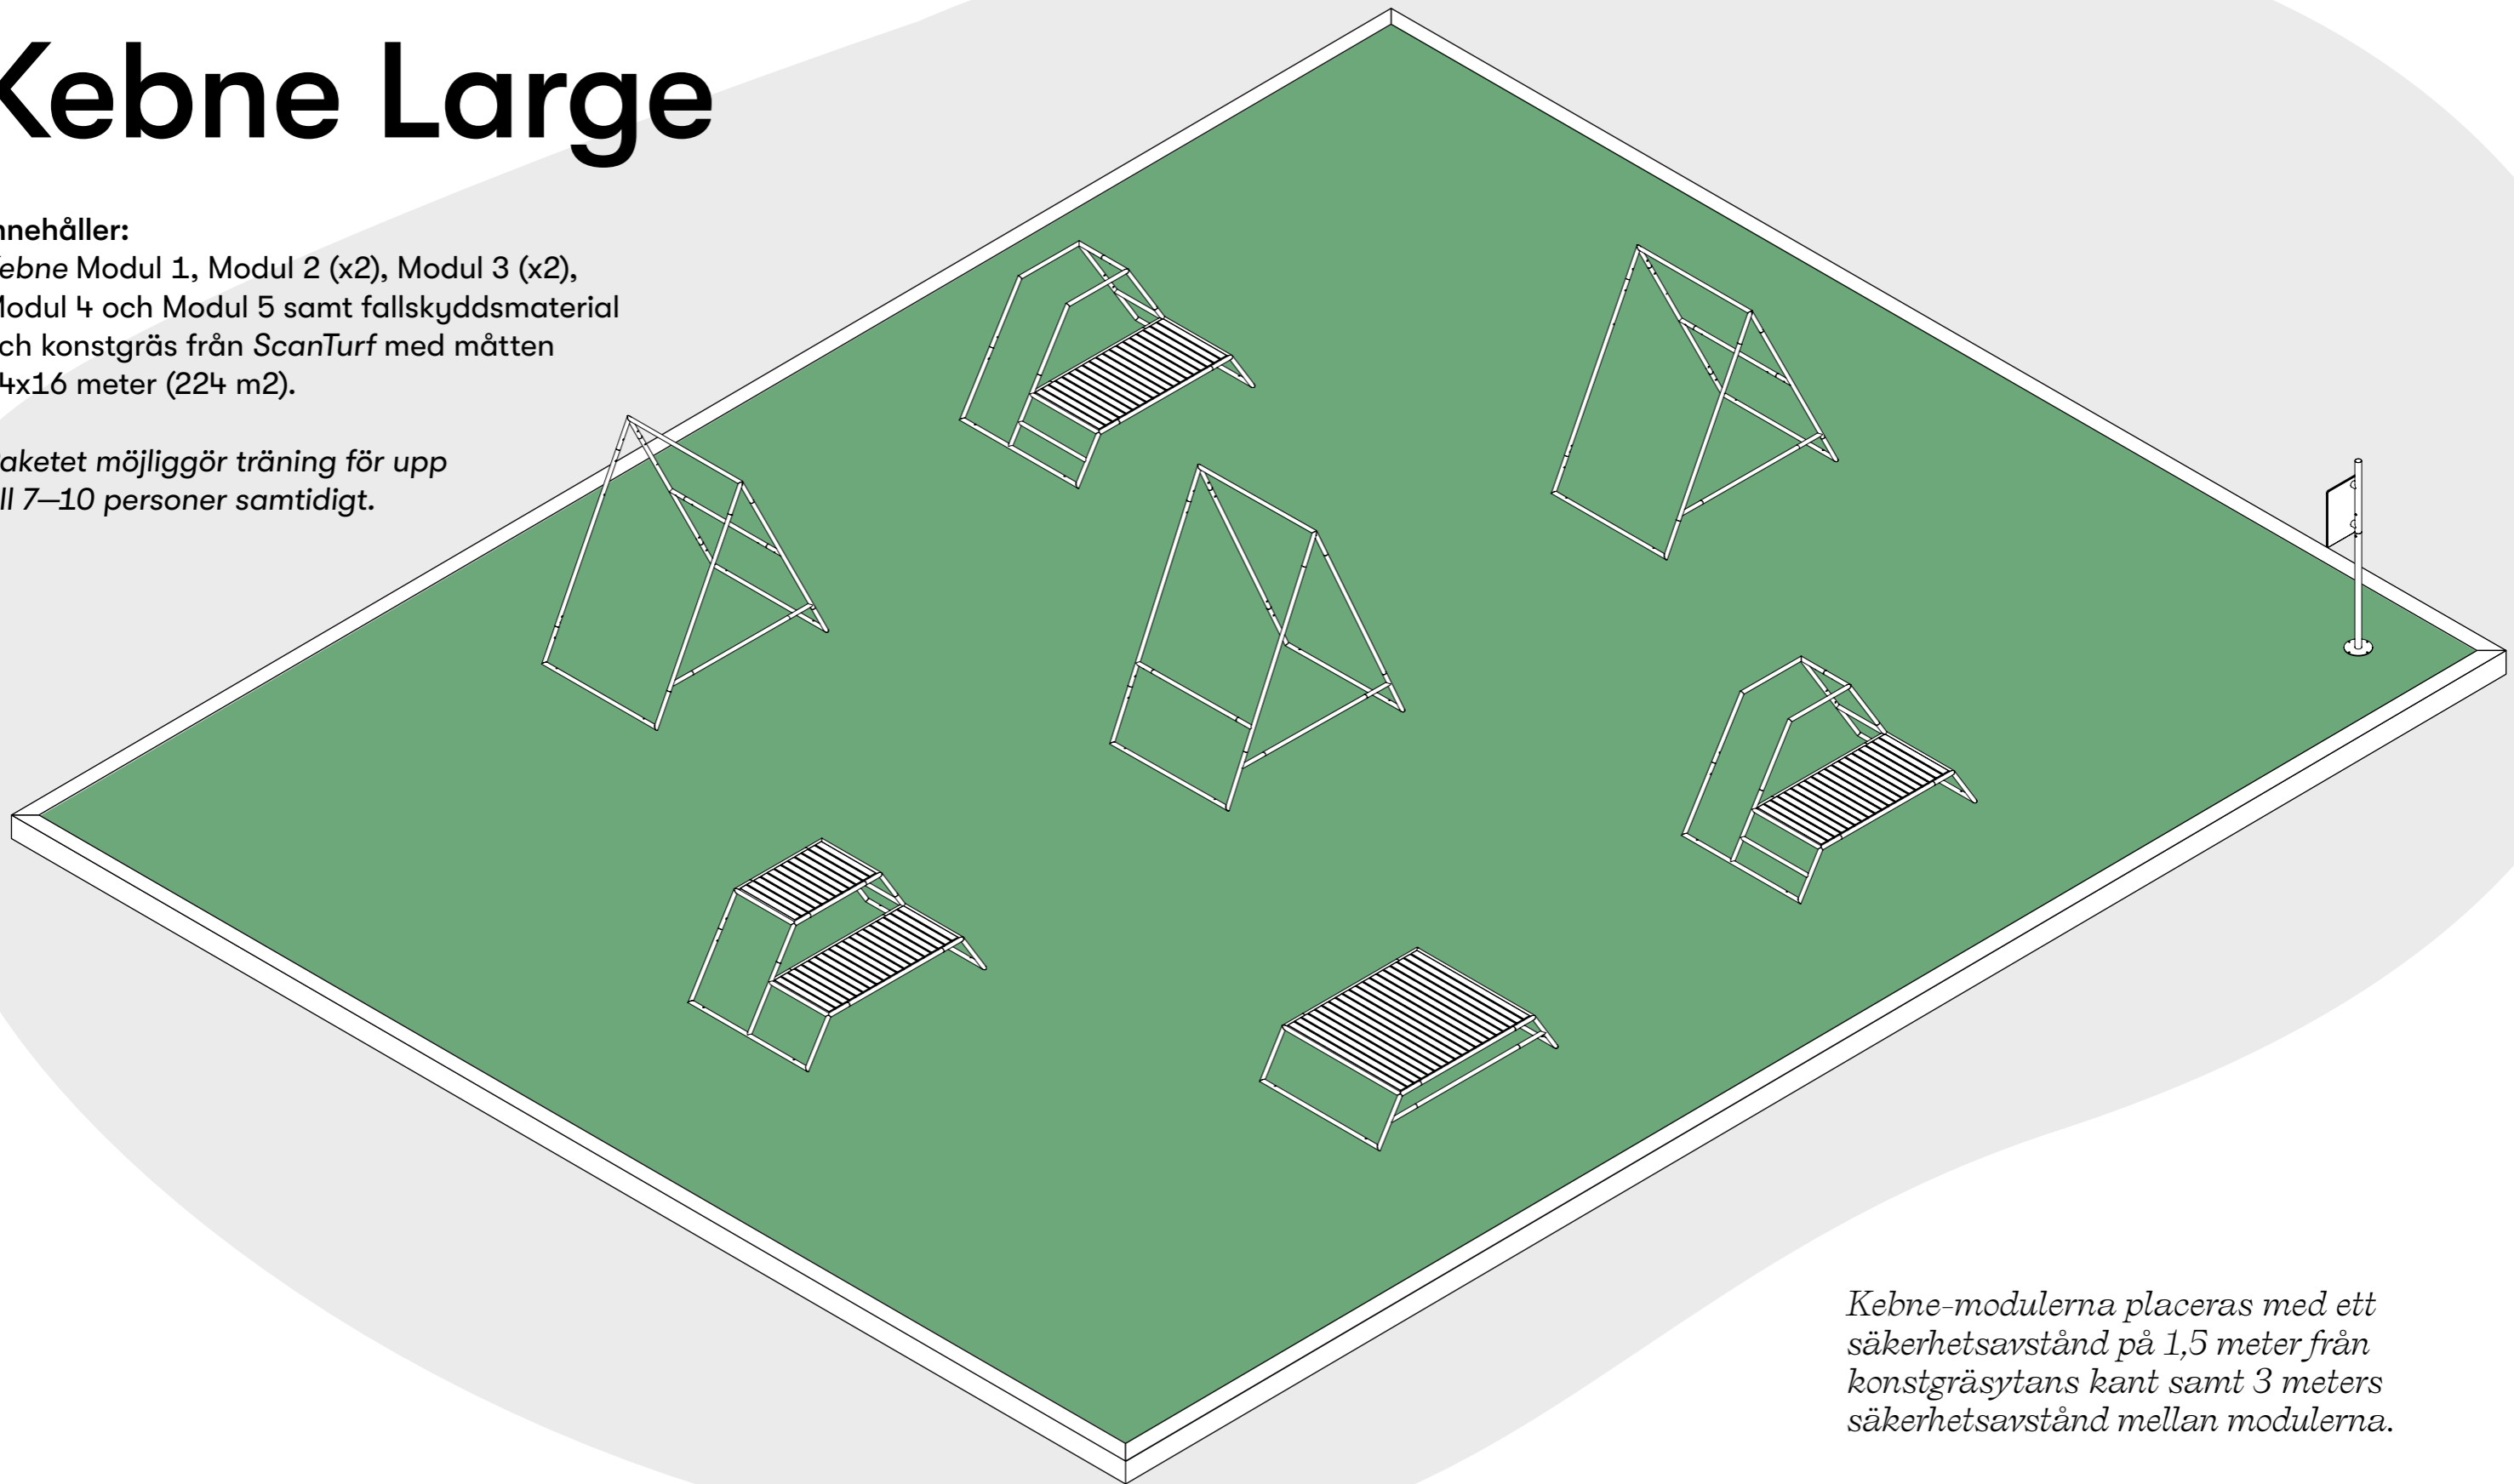

Kebne Large

Innehåller:

Kebne Modul 1, Modul 2 (x2), Modul 3 (x2), Modul 4 och Modul 5 samt fallskyddsmaterial och konstgräs från ScanTurf med måtten 14x16 meter (224 m²).

Paketet möjliggör träning för upp till 7–10 personer samtidigt.

Kebne-modulerna placeras med ett säkerhetsavstånd på 1,5 meter från konstgräsyttans kant samt 3 meters säkerhetsavstånd mellan modulerna.

Begär offert:

offert@nola.se