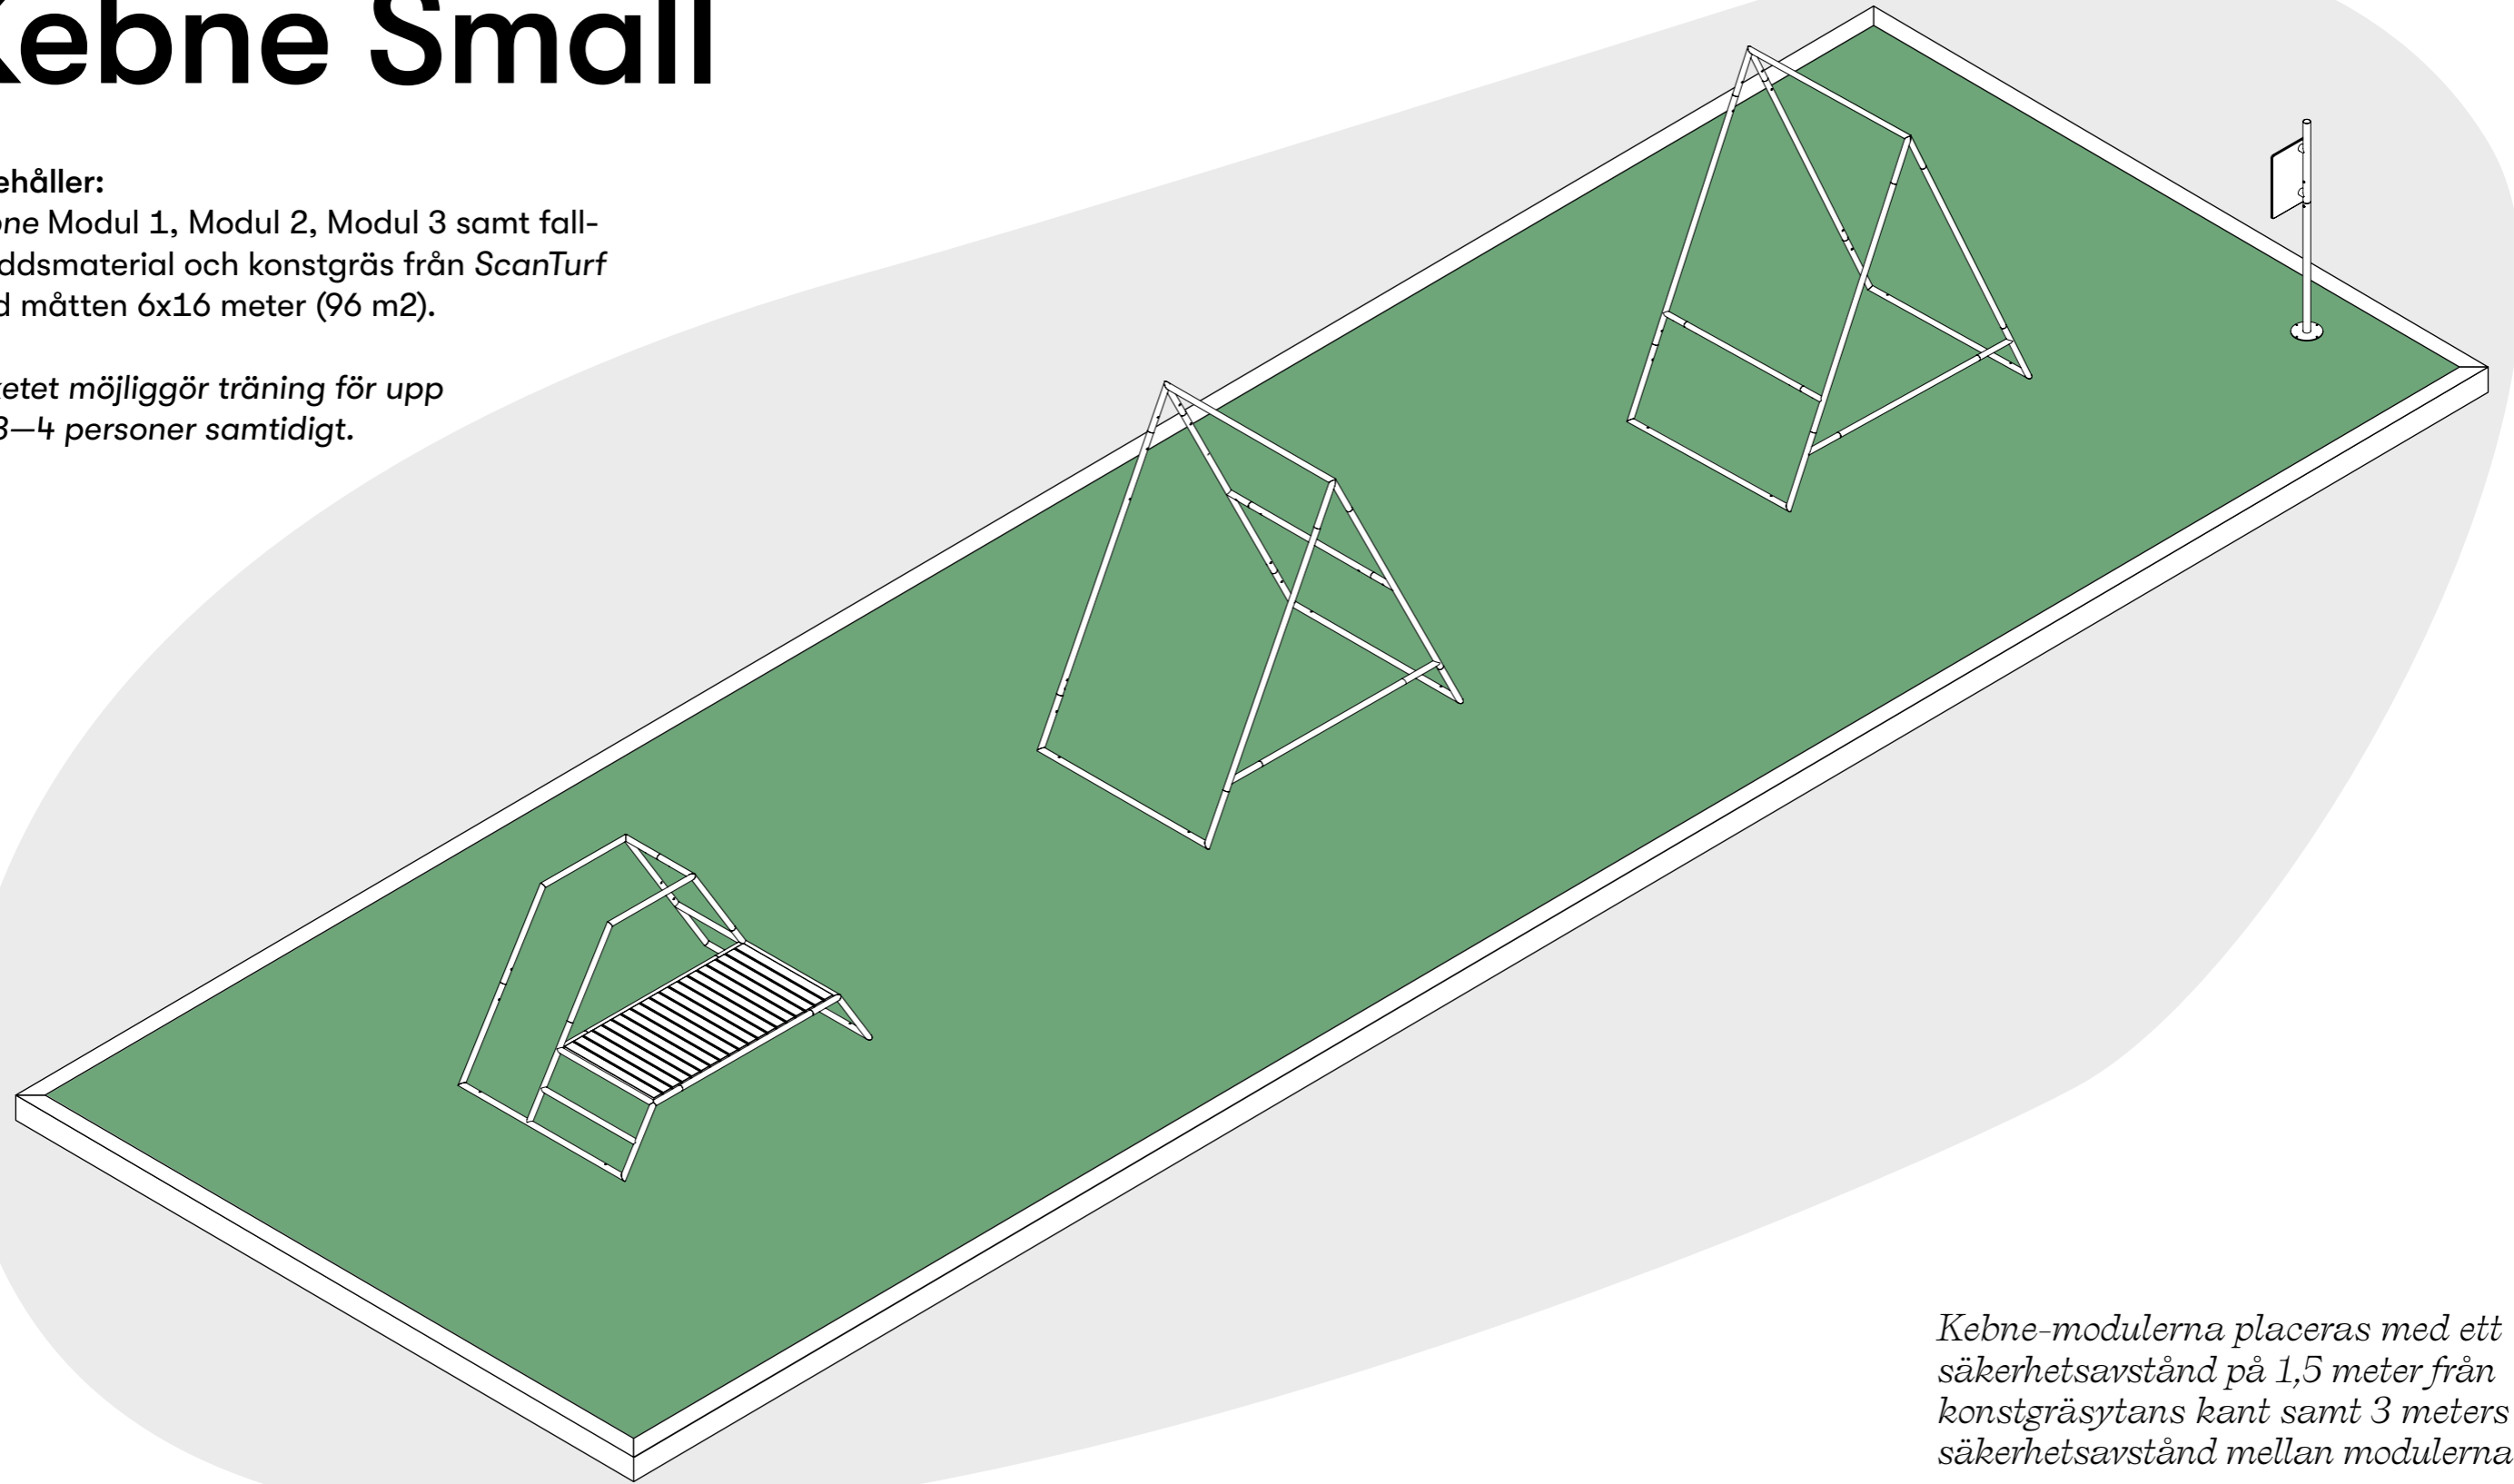

Kebne Small

Innehåller:

Kebne Modul 1, Modul 2, Modul 3 samt fallskyddsmaterial och konstgräs från ScanTurf med måtten 6x16 meter (96 m²).

Paketet möjliggör träning för upp till 3–4 personer samtidigt.

Kebne-modulerna placeras med ett säkerhetsavstånd på 1,5 meter från konstgräsykans kant samt 3 meters säkerhetsavstånd mellan modulerna.