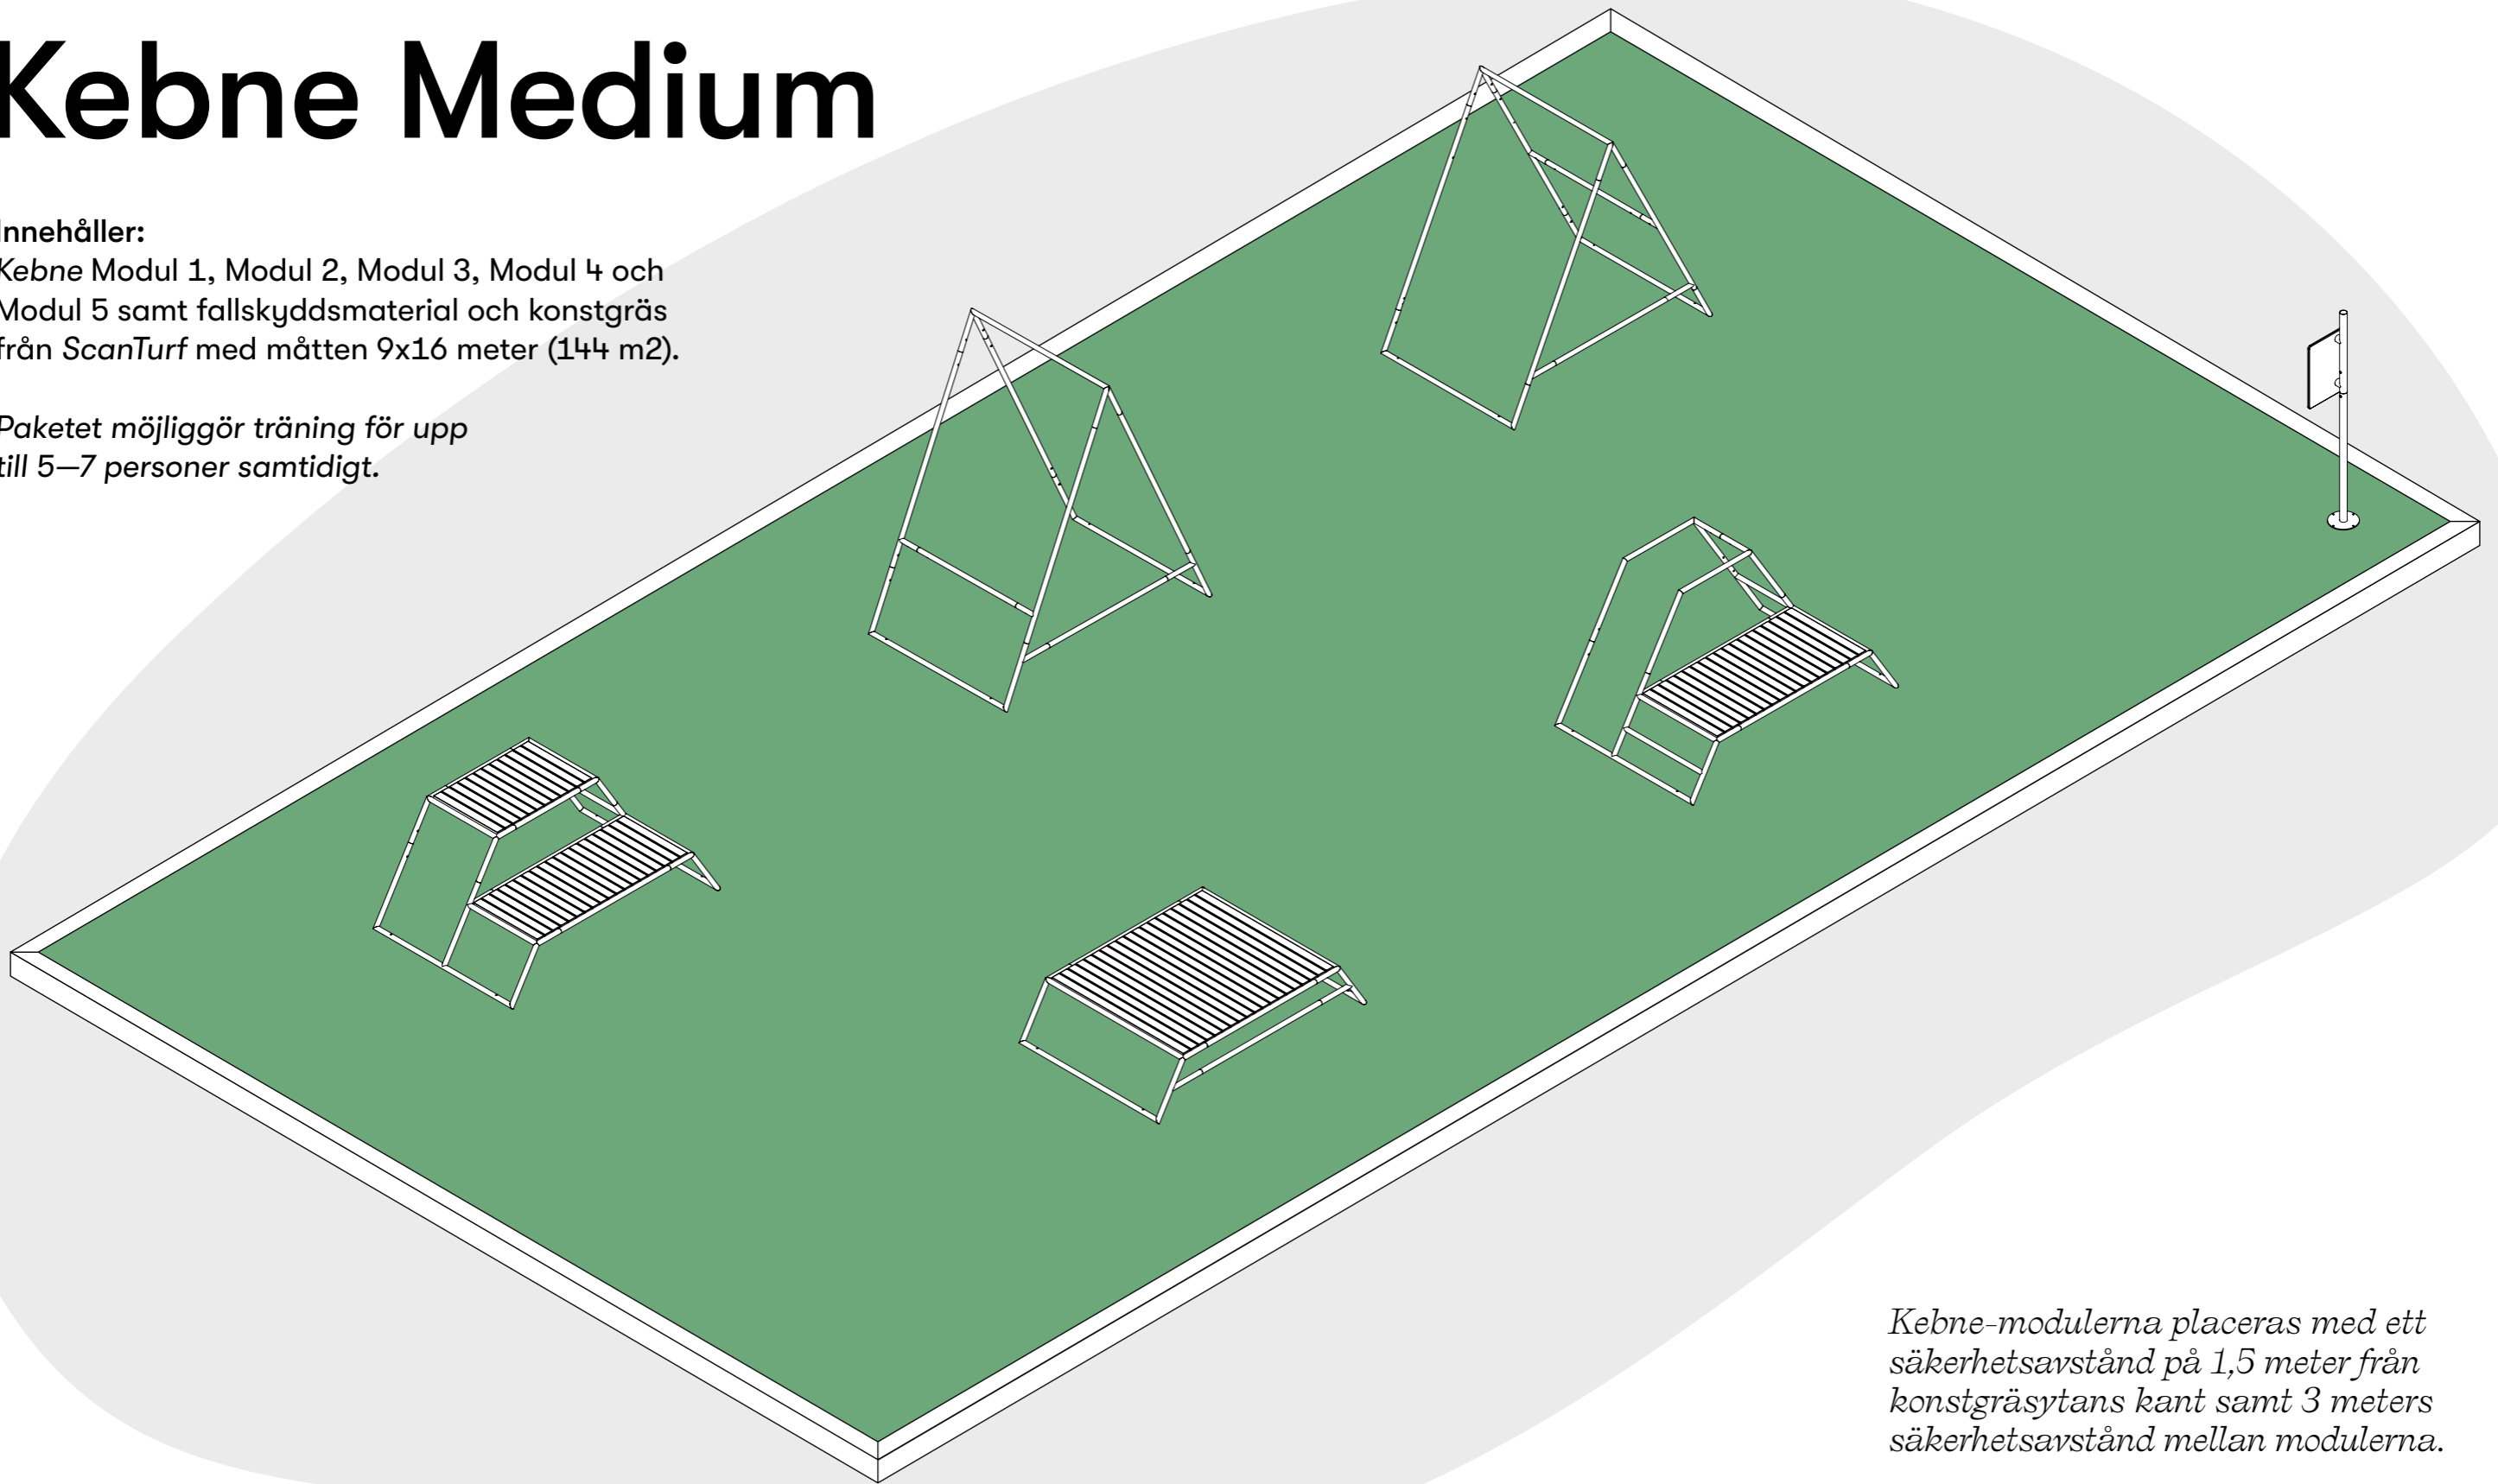

Kebne Small

Innehåller:

Kebne Modul 1, Modul 2, Modul 3 samt fallskyddsmaterial och konstgräs från ScanTurf med måtten 6x16 meter (96 m²).

Paketet möjliggör träning för upp till 3–4 personer samtidigt.

Kebne-modulerna placeras med ett säkerhetsavstånd på 1,5 meter från konstgräsykans kant samt 3 meters säkerhetsavstånd mellan modulerna.

Begär offert:

offert@nola.se

Kebne Medium

Innehåller:

Kebne Modul 1, Modul 2, Modul 3, Modul 4 och Modul 5 samt fallskyddsmaterial och konstgräs från ScanTurf med måtten 9x16 meter (144 m²).

Paketet möjliggör träning för upp till 5–7 personer samtidigt.

Kebne-modulerna placeras med ett säkerhetsavstånd på 1,5 meter från konstgräsykans kant samt 3 meters säkerhetsavstånd mellan modulerna.

Begär offert:

offert@nola.se

Kebne Large

Innehåller:

Kebne Modul 1, Modul 2 (x2), Modul 3 (x2), Modul 4 och Modul 5 samt fallskyddsmaterial och konstgräs från ScanTurf med måtten 14x16 meter (224 m²).