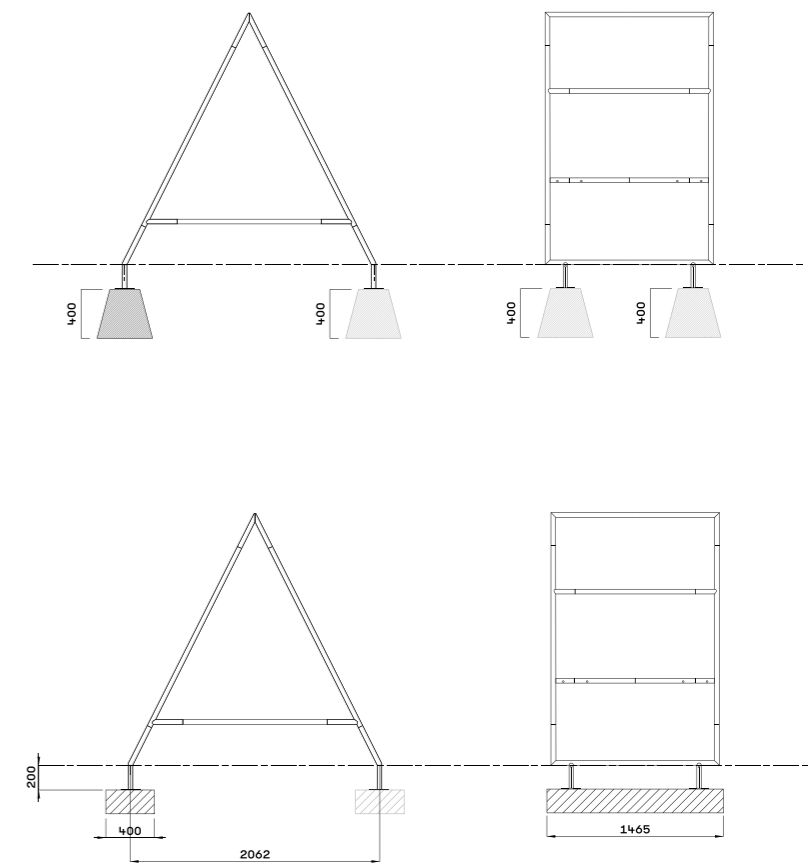

Paketlösningar

Med paketlösningarna *Kebne Small*, *Medium* och *Large* erbjuder vi färdiga paket med *Kebne* träningsmoduler, fallskyddsmaterial som uppfyller kraven i SS:EN 16630 samt konstgräs

från *ScanTurf*. En träsarg ramar in anläggningen.

Frakt, montering och anläggningskostnad tillkommer.

Uppförande

Podiet byggs ihop av anläggare. Nola levererar Moduler, färdigkapade längder SIOO behandlad träram i limträbalk samt konstgräs från *ScanTurf*. Monteringsinstruktioner av *Kebne* modulerna och ramen, samt trallskruv och vinkelbeslag för ihopmontering av träramen medföljer vid leverans.

Alternativa fundament

Förankring av träningsmodulerna sker 20cm under marknivå i fundament. Nedan illustrationer är endast rekommendationer. Det är anläggarens ansvar att installation av moduler och dimensionering av fundamenten sker på korrekt vis enligt platsens förhållande. Vi erbjuder även alternativa beslag för fastsättning i marknivå.