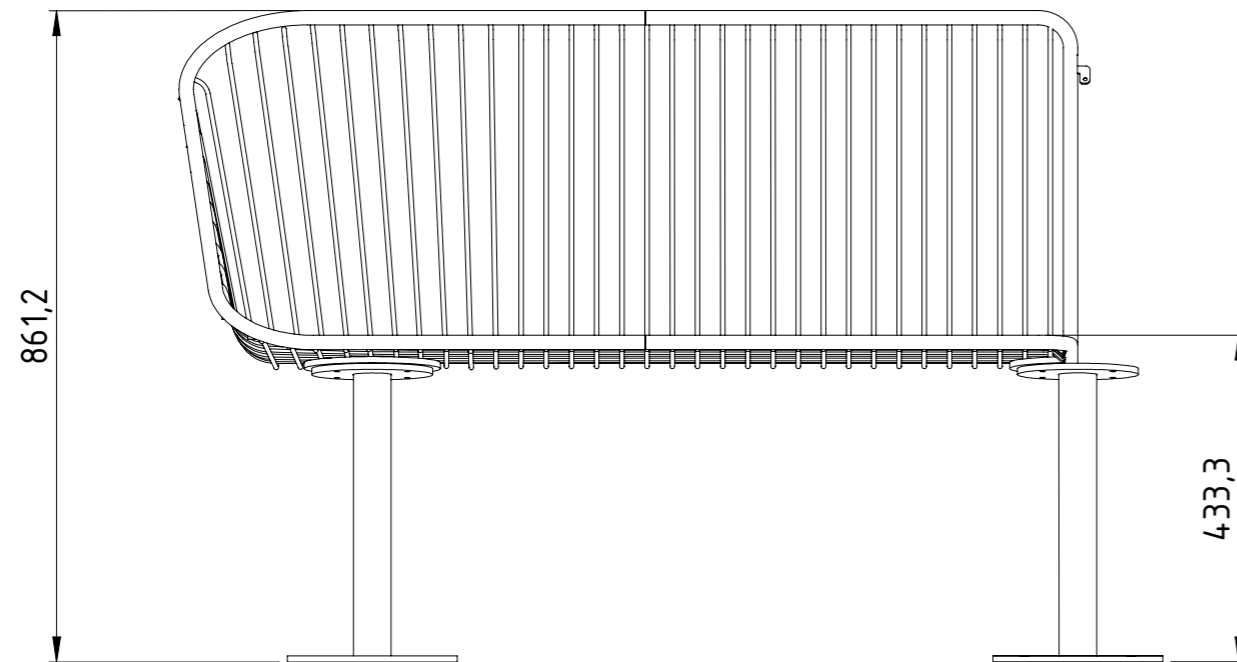

Monteringsanvisning Korg möbelsystem

Högersektion

nola®

Huvudkontor: Nola Industrier AB Box 17701 Repslagargatan 15b
118 93 Stockholm T: 08 702 1960 F: 08 702 1962 headoffice@nola.se
Kundtjänst/showroom/export/press: Skeppsbron 3 211 20 Malmö
T: 040 171 190 F: 040 127 545 order@nola.se

www.nola.se

U12-35AC/HÖ
KORG soffa
höger avslut

Inkluderar ej ben