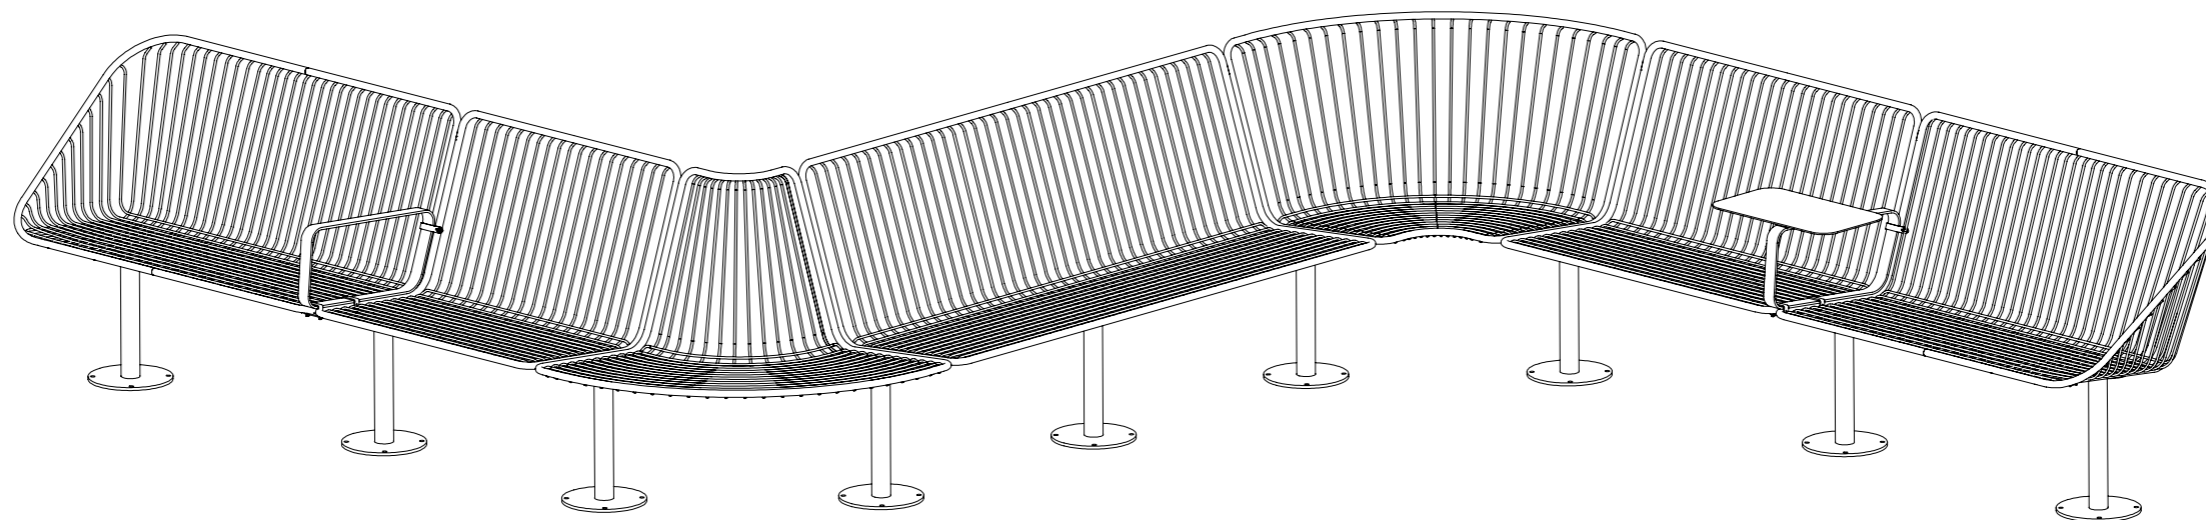

www.nola.se

Korg möbelsystem kan byggas i många olika kombinationer
Ovan ses en exempelsammansättning

Om slutna kombinationer med flera svängar ska byggas
kan de matchande måtten till vänster tillämpas

Sitthöjden hos soffan och bänken är den samma oavsett typ av ben.
Det fristående benet har ställbara fötter för både soffa och bänk.