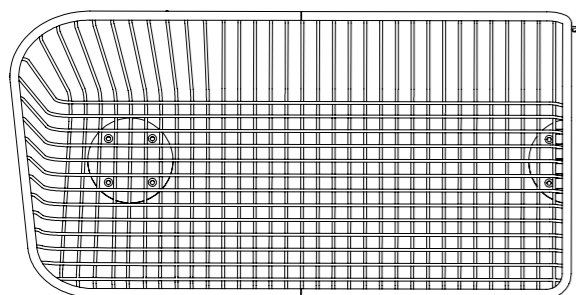

www.nola.se

U12-35EC
KORG soffa
konkav hörndel.

U12-35FC
KORG soffa
rak mittdel 808mm.

U12-35FSC
KORG soffa
rak mittdel 1011mm.

U12-35DC
KORG soffa
konvex hörndel

U12-35AC/HÖ
KORG soffa
höger avslut

U12-35FLC
KORG soffa
rak mittdel 1616mm.