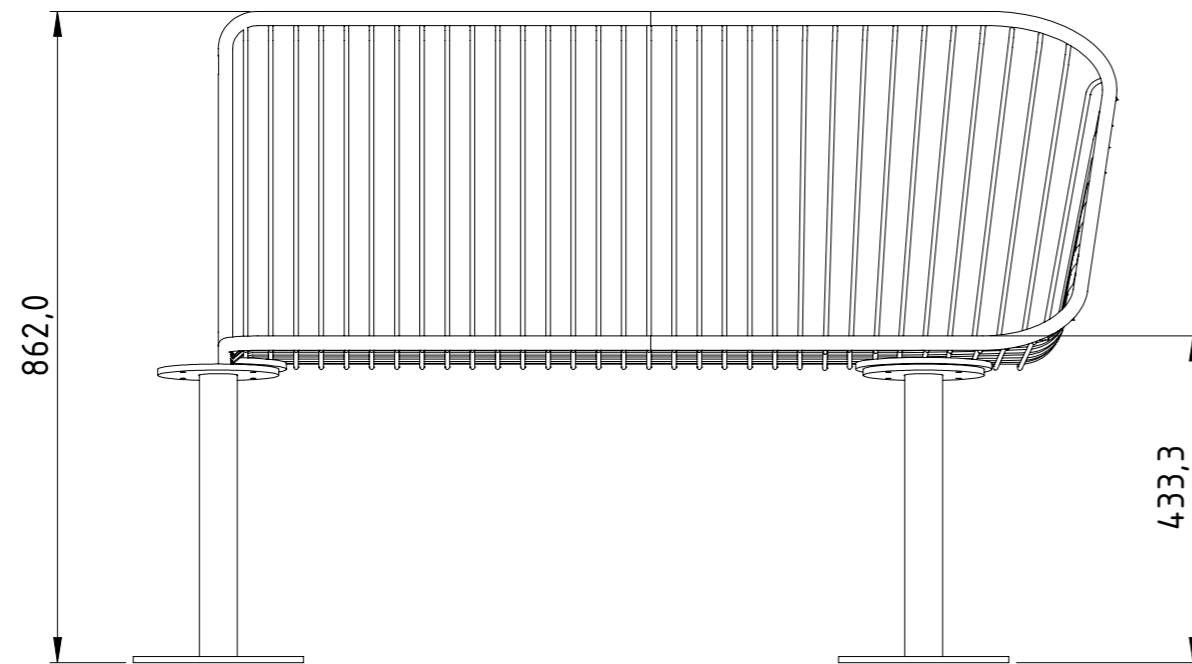

Monteringsanvisning Korg möbelsystem

Vänstersektion

nola®

Huvudkontor: Nola Industrier AB Box 17701 Repslagargatan 15b
118 93 Stockholm T: 08 702 1960 F: 08 702 1962 headoffice@nola.se
Kundtjänst/showroom/export/press: Skeppsbron 3 211 20 Malmö
T: 040 171 190 F: 040 127 545 order@nola.se

www.nola.se

U12-35CC/VÄ
KORG soffa
vänster avslut

Inkluderar ej ben