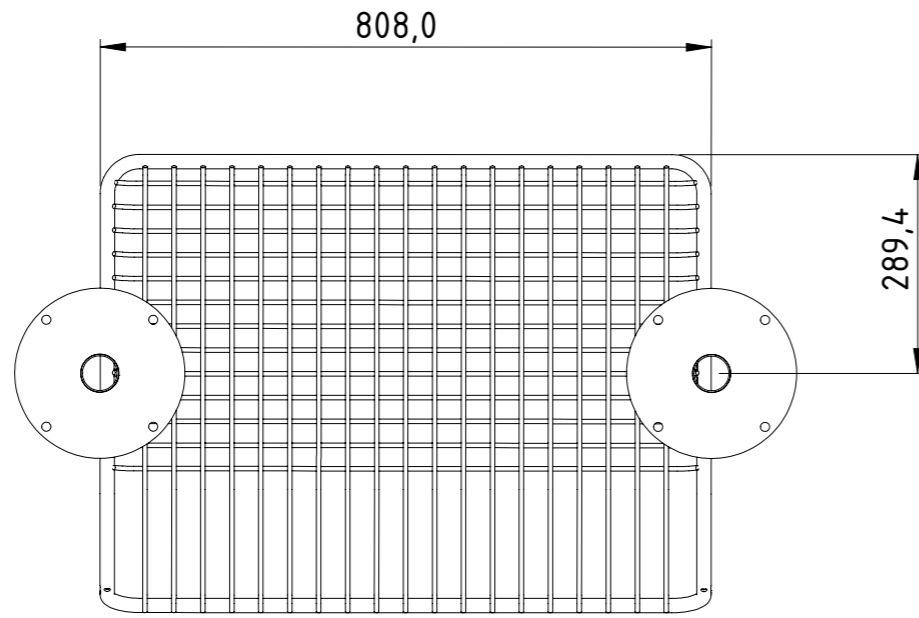

Monteringsanvisning Korg möbelsystem

mittsektion 808

nola®

Huvudkontor: Nola Industrier AB Box 17701 Repslagargatan 15b
118 93 Stockholm T: 08 702 1960 F: 08 702 1962 headoffice@nola.se
Kundtjänst/showroom/export/press: Skeppsbron 3 211 20 Malmö
T: 040 171 190 F: 040 127 545 order@nola.se

www.nola.se

U12-35FC
KORG soffa
rak mittdel 808mm

Inkluderar ej ben