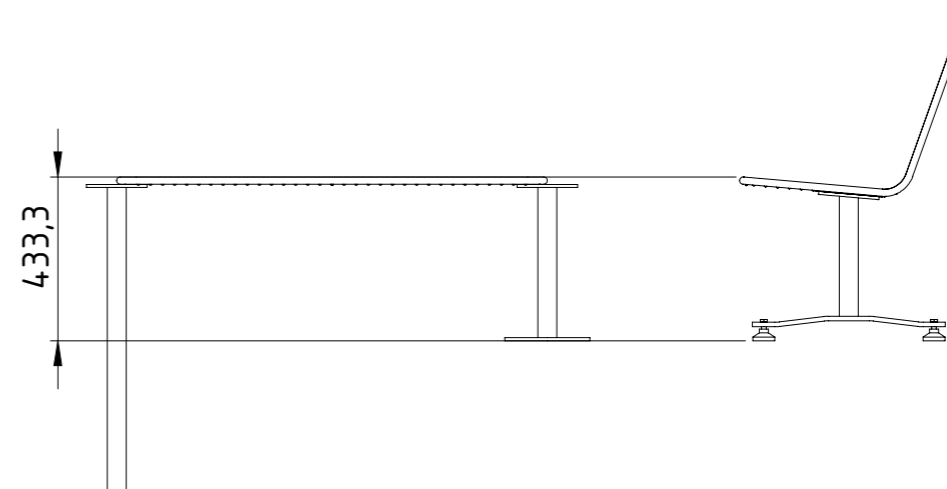

www.nola.se

Korg möbelsystem kan byggas i många olika kombinationer
Ovan ses en exempelsammansättning

Om slutna kombinationer med flera svängar ska byggas
kan de matchande måtten till vänster tillämpas

Sitthöjden hos soffan och bänken är den samma oavsett typ av ben.
Det fristående benet har ställbara fötter för både soffa och bänk.