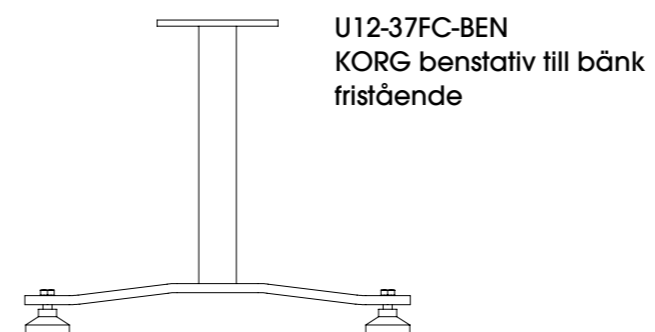

www.nola.se

Korg möbelsystem kan byggas i många olika kombinationer
Ovan ses en exempelsammansättning

Om slutna kombinationer med flera svängar ska byggas
kan de matchande måtten till vänster tillämpas

Sitthöjden hos soffan och bänken är den samma oavsett typ av ben.
Det fristående benet har ställbara fötter för både soffa och bänk.