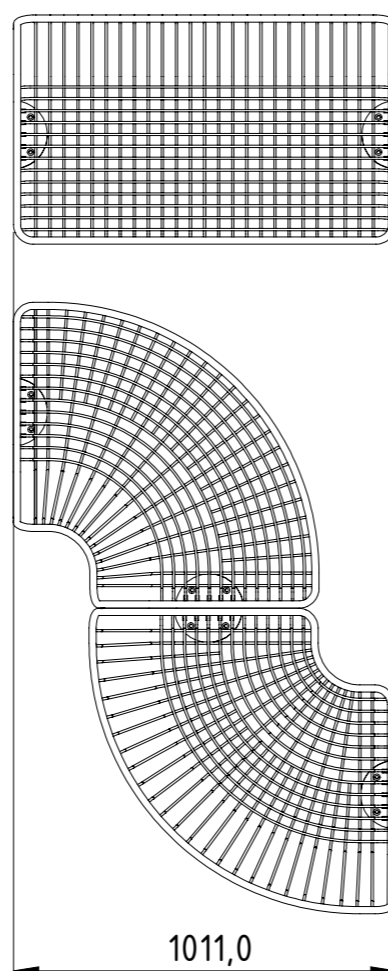

Korg möbelsystem kan byggas i många olika kombinationer
Ovan ses en exempelsammansättning

Om slutna kombinationer med flera svängar ska byggas
kan de matchande måtten till vänster tillämpas

Sitthöjden hos soffan och bänken är den samma oavsett typ av ben.
Det fristående benet har ställbara fötter för både soffa och bänk.