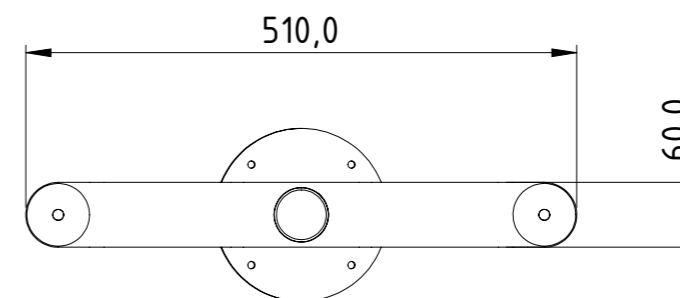

Monteringsanvisning Korg möbelsystem

Korg bänk ben

nola®

Huvudkontor: Nola Industrier AB Box 17701 Repslagargatan 15b
118 93 Stockholm T: 08 702 1960 F: 08 702 1962 headoffice@nola.se
Kundtjänst/showroom/export/press: Skeppsbron 3 211 20 Malmö
T: 040 171 190 F: 040 127 545 order@nola.se

www.nola.se

U12-37MC-BEN
KORG benstativ till bänk
markfast

Inklusive sats
om 4 st M8-skruvar