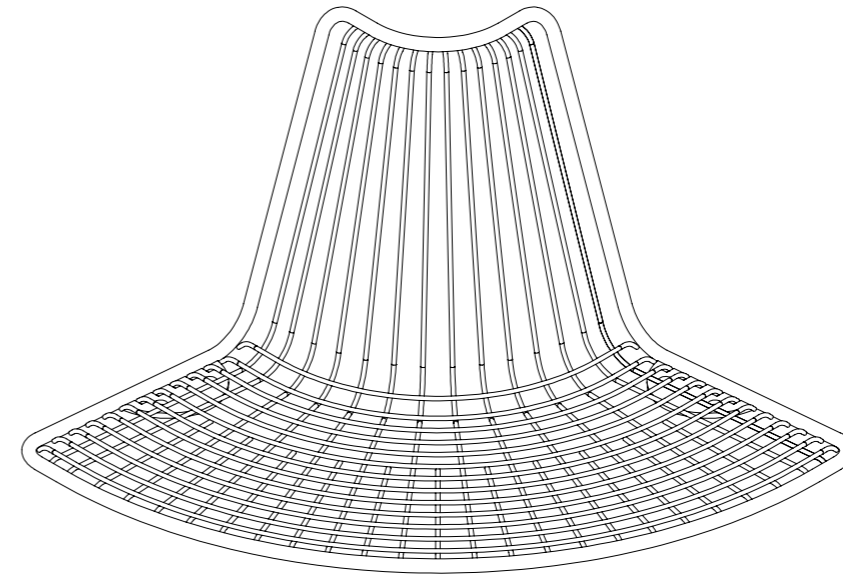

Monteringsanvisning Korg möbelsystem

konvex hörndel

nola®

Huvudkontor: Nola Industrier AB Box 17701 Repslagargatan 15b
118 93 Stockholm T: 08 702 1960 F: 08 702 1962 headoffice@nola.se
Kundtjänst/showroom/export/press: Skeppsbron 3 211 20 Malmö
T: 040 171 190 F: 040 127 545 order@nola.se

www.nola.se

U12-35DC
KORG soffa
konvex hörndel

Inkluderar ej ben