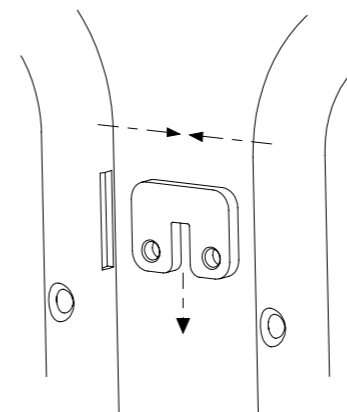

www.nola.se

Korg kopplingsbeslag och tillhörande två M6-skravar levereras till varje skarv i beställd kombination

1

2

3

Markfast ben: U12-32MC-BEN och U12-37MC-BEN

Gräv en grop i mark med diameter ca 40 cm.
Gräv till frostfritt djup.