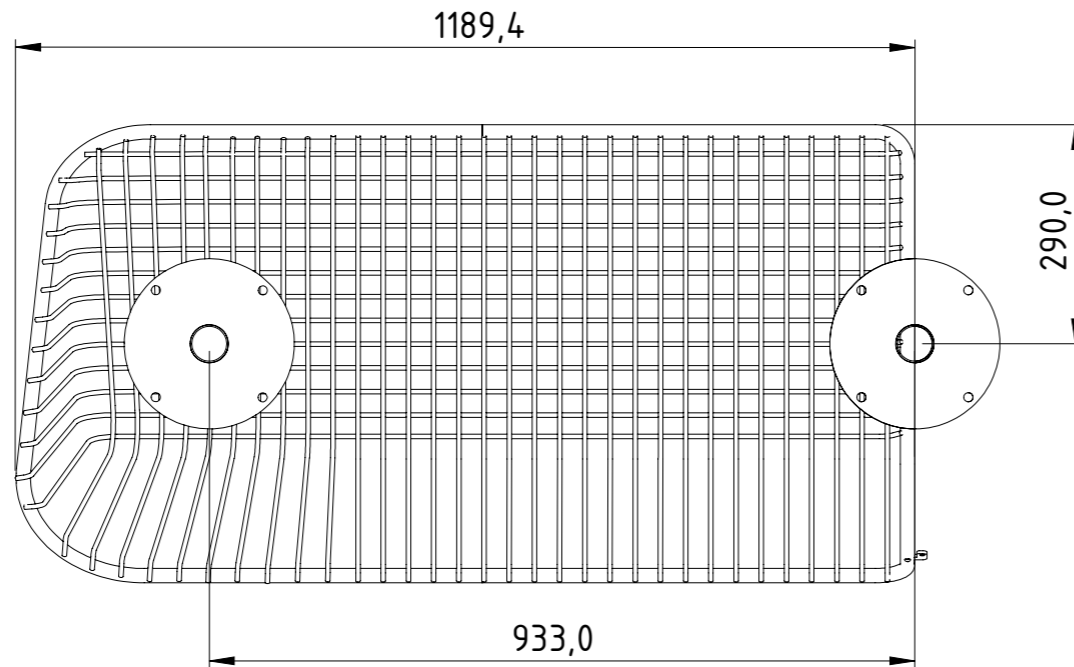

Monteringsanvisning Korg möbelsystem

Högersektion

nola®

Huvudkontor: Nola Industrier AB Box 17701 Repslagargatan 15b
118 93 Stockholm T: 08 702 1960 F: 08 702 1962 headoffice@nola.se
Kundtjänst/showroom/export/press: Skeppsbron 3 211 20 Malmö
T: 040 171 190 F: 040 127 545 order@nola.se

www.nola.se

U12-35AC/HÖ
KORG soffa
höger avslut

Inkluderar ej ben