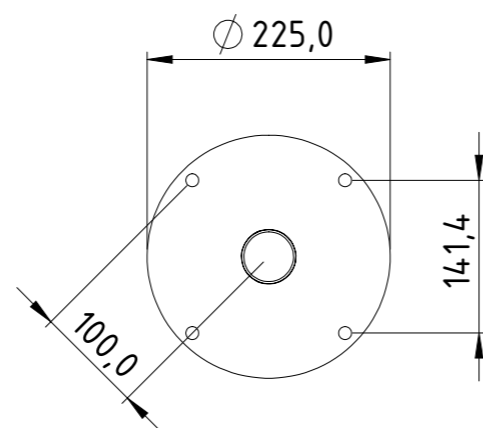

Monteringsanvisning Korg möbelsystem

Korg soffabän

nola®

Huvudkontor: Nola Industrier AB Box 17701 Repslagargatan 15b
118 93 Stockholm T: 08 702 1960 F: 08 702 1962 headoffice@nola.se
Kundtjänst/showroom/export/press: Skeppsbron 3 211 20 Malmö
T: 040 171 190 F: 040 127 545 order@nola.se

www.nola.se

Fotplatta hålbild