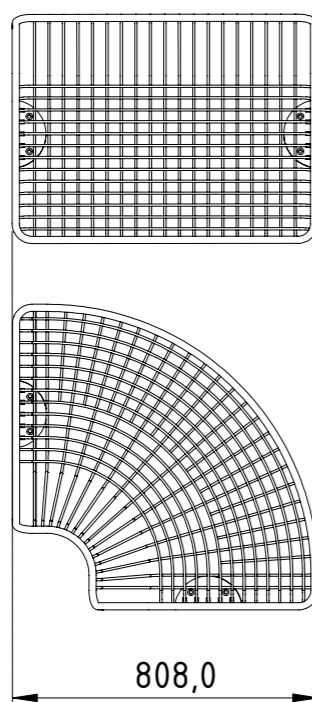

Korg möbelsystem kan byggas i många olika kombinationer
Ovan ses en exempelsammansättning

Om slutna kombinationer med flera svängar ska byggas
kan de matchande måtten till vänster tillämpas

Sitthöjden hos soffan och bänken är den samma oavsett typ av ben.
Det fristående benet har ställbara fötter för både soffa och bänk.