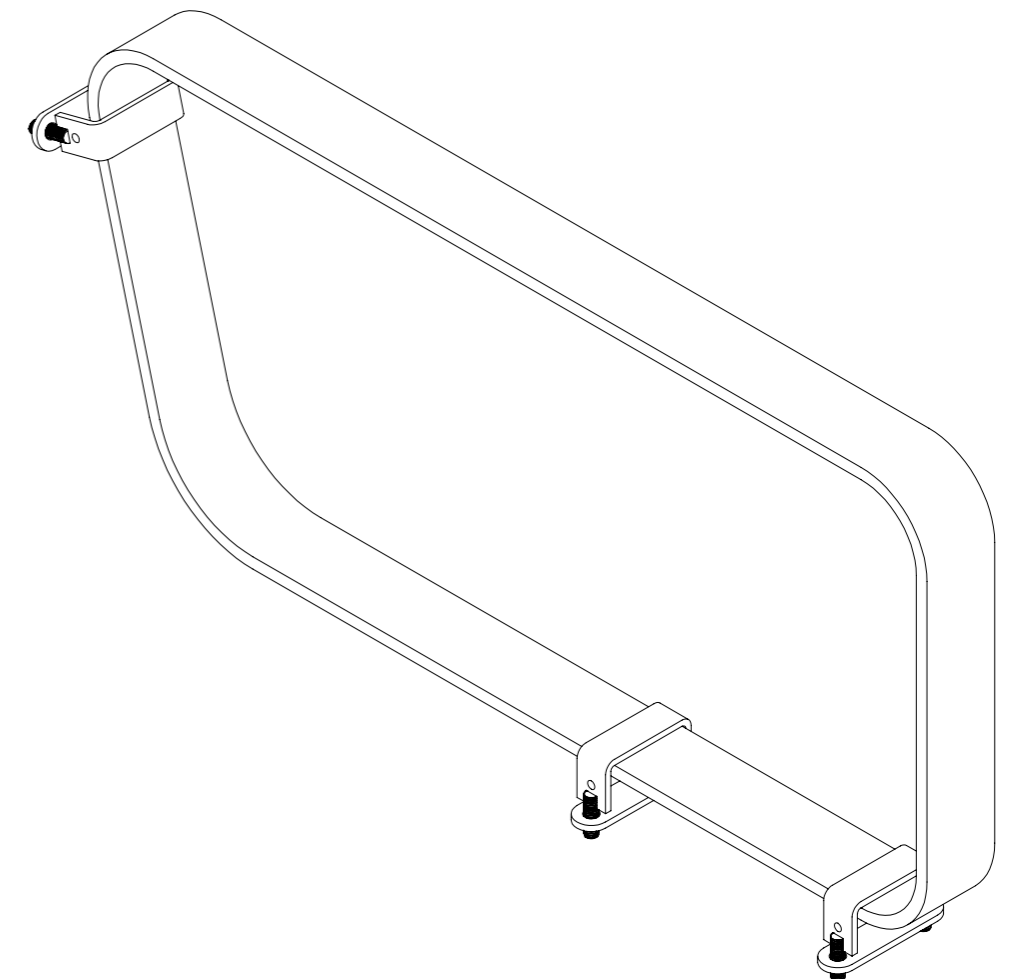

www.nola.se

U12-35CC/VÄ
KORG soffa
vänster avslut

Inkluderar ej ben

U12-36
KORG armstöd till soffa

Inklusive 3 st låsbyglar och M6-muttrar

Monteringsanvisning Korg möbelsystem

Korg soffa armstödsbord

nola®