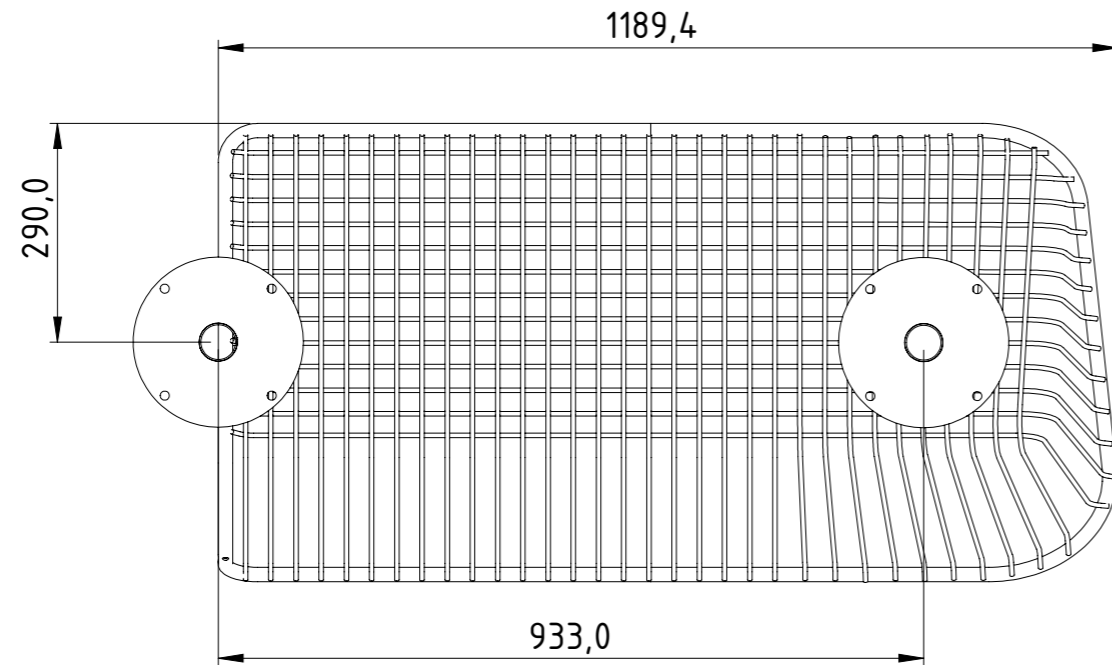

Monteringsanvisning Korg möbelsystem

Vänstersektion

nola®

Huvudkontor: Nola Industrier AB Box 17701 Repslagargatan 15b
118 93 Stockholm T: 08 702 1960 F: 08 702 1962 headoffice@nola.se
Kundtjänst/showroom/export/press: Skeppsbron 3 211 20 Malmö
T: 040 171 190 F: 040 127 545 order@nola.se

www.nola.se

U12-35CC/VÄ
KORG soffa
vänster avslut

Inkluderar ej ben