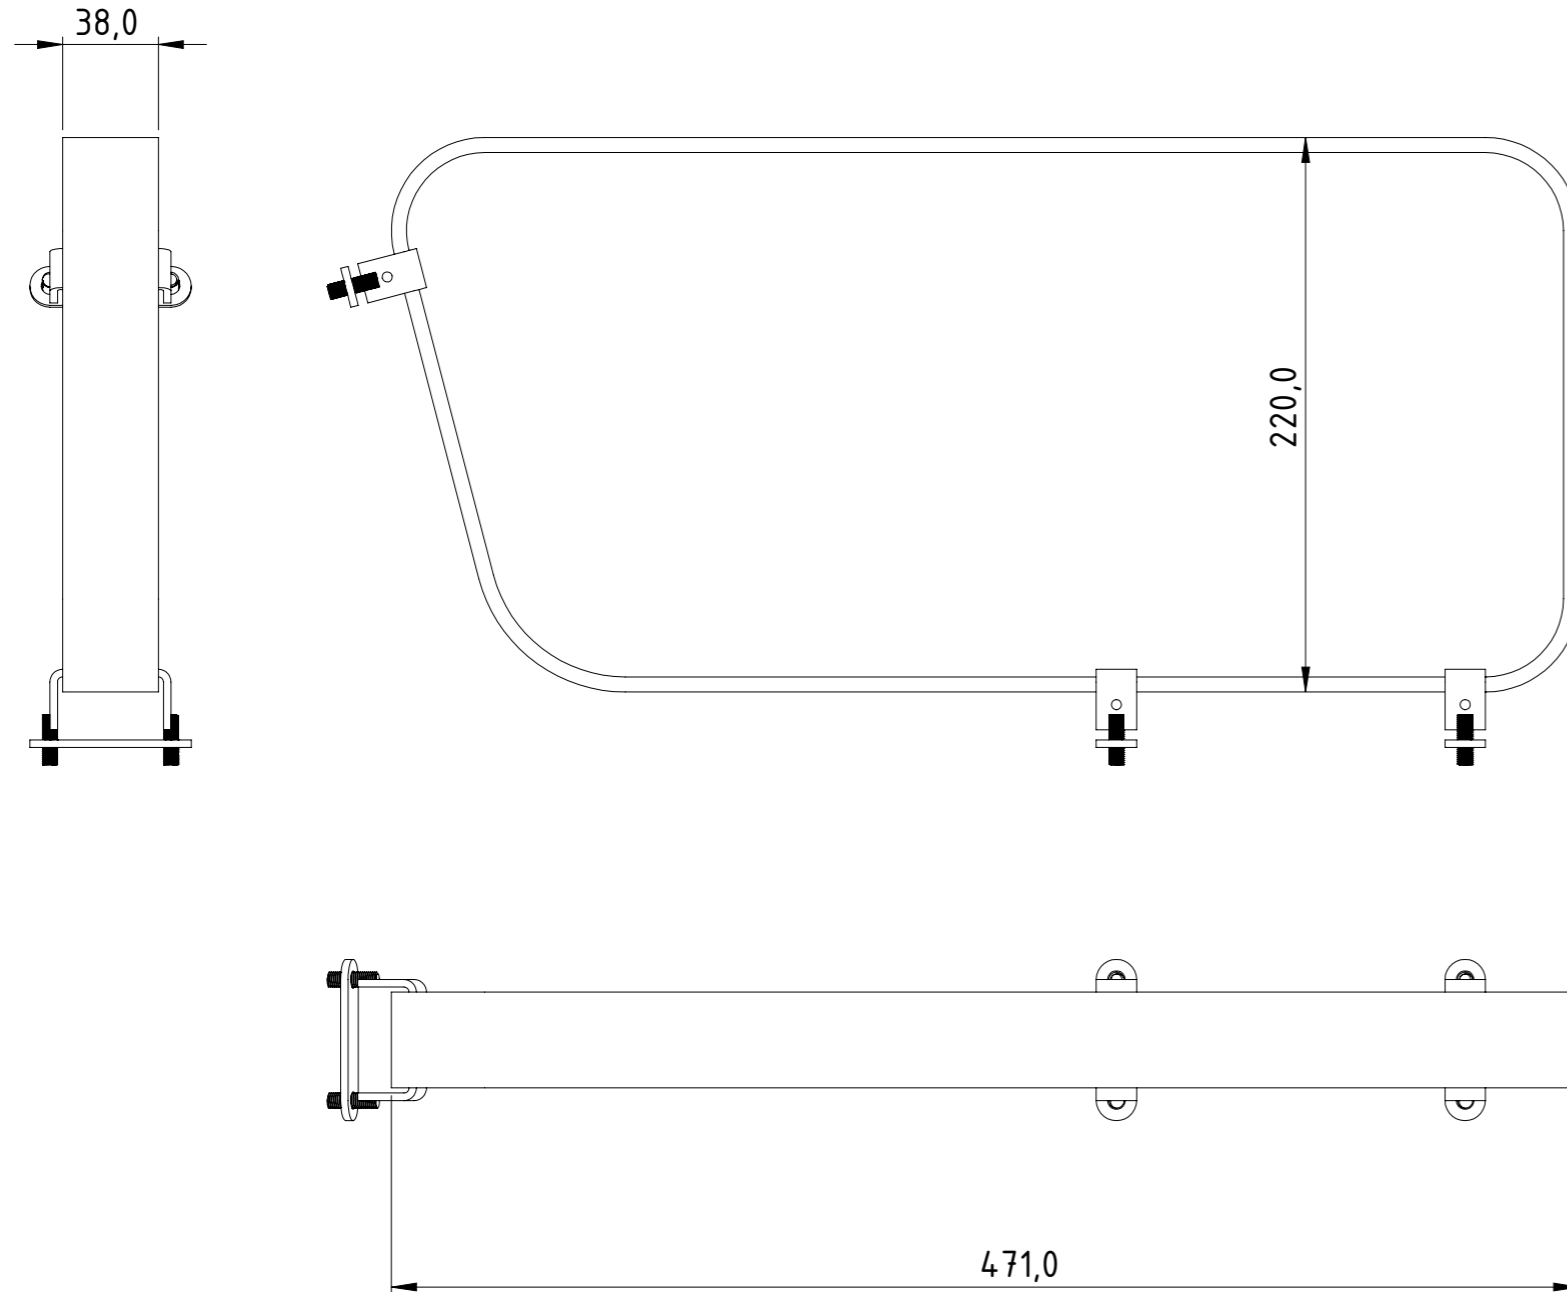

www.nola.se

U12-35CC/VÄ
KORG soffa
vänster avslut

Inkluderar ej ben

U12-36
KORG armstöd till soffa

Inklusive 3 st låsbyglar och M6-muttrar

Monteringsanvisning Korg möbelsystem

Korg soffa armstödsbord

nola®