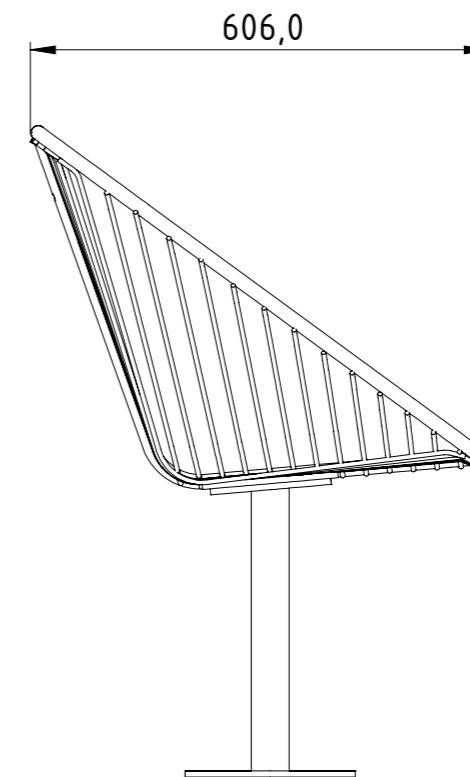

Monteringsanvisning Korg möbelsystem

Högersektion

nola®

Huvudkontor: Nola Industrier AB Box 17701 Repslagargatan 15b
118 93 Stockholm T: 08 702 1960 F: 08 702 1962 headoffice@nola.se
Kundtjänst/showroom/export/press: Skeppsbron 3 211 20 Malmö
T: 040 171 190 F: 040 127 545 order@nola.se

www.nola.se

U12-35AC/HÖ
KORG soffa
höger avslut

Inkluderar ej ben