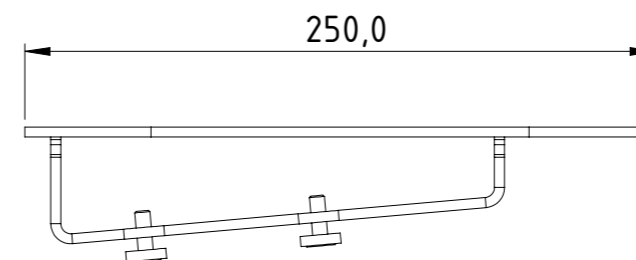

Monteringsanvisning Korg möbelsystem

Korg soffa armstödsbord

nola®

Huvudkontor: Nola Industrier AB Box 17701 Repslagargatan 15b
118 93 Stockholm T: 08 702 1960 F: 08 702 1962 headoffice@nola.se
Kundtjänst/showroom/export/press: Skeppsbron 3 211 20 Malmö
T: 040 171 190 F: 040 127 545 order@nola.se

www.nola.se

U12-36BORD
KORG bord till armstöd
OBS endast bordsskiva

Inklusive klämplåtar och
sats om 4 st M6-skrivar + muttrar