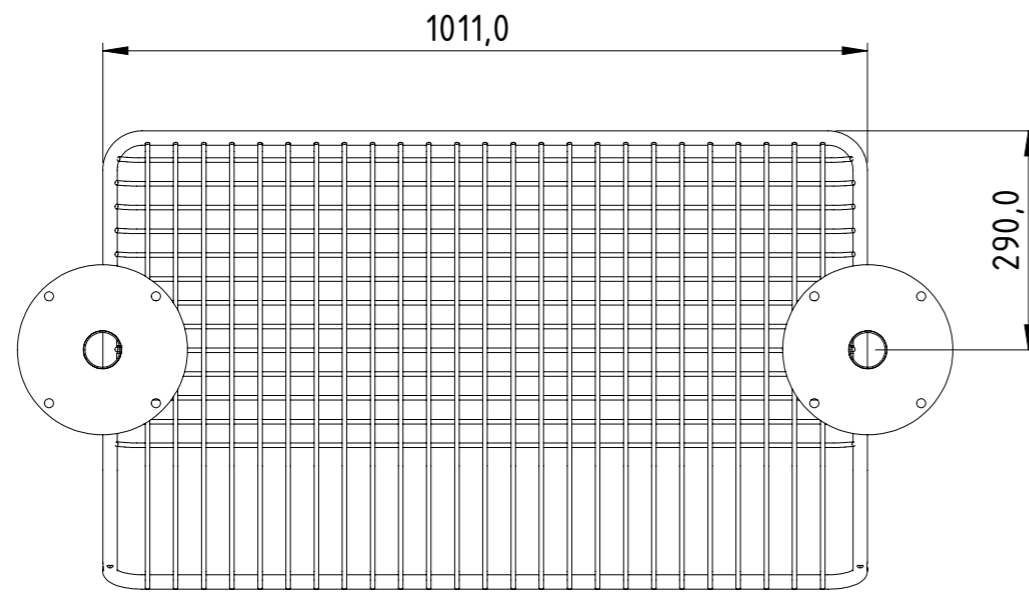

Monteringsanvisning KORG möbelsystem

mittsektion 1011

nola®

Huvudkontor: Nola Industrier AB Box 17701 Repslagargatan 15b
118 93 Stockholm T: 08 702 1960 F: 08 702 1962 headoffice@nola.se
Kundtjänst/showroom/export/press: Skeppsbron 3 211 20 Malmö
T: 040 171 190 F: 040 127 545 order@nola.se

www.nola.se

U12-35FSC
KORG soffa
rak mittdel 1011mm

Inkluderar ej ben