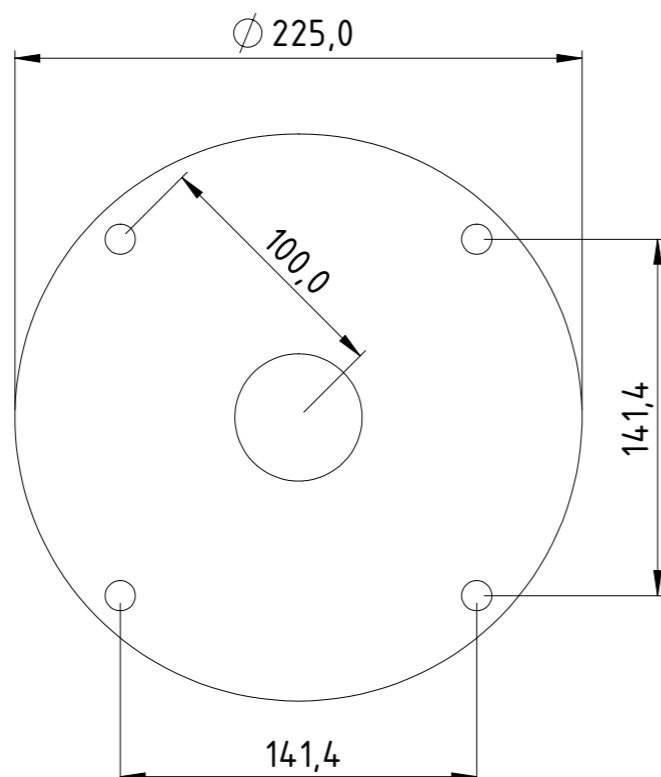

Fastsättningsbara ben: U12-32NC-BEN och U12-37NC-BEN

Fastsättningsbar modell har en hålförsedd fotplatta för montering med M10-skruv.

Montering på träunderlag

Montera med fransk träskruv mot träunderlag

Montering på smågatsten eller gatuplattor

Unergjut plattorna med betong.

Det får ej finnas sättsand mellan plattorna och betongen. Borra betong och platt för expander eller kemankare.

Montering mot betong eller stenblock etc.

Montera med kemankare eller expander.

Montage med expander ger en demonterbar fastsättning