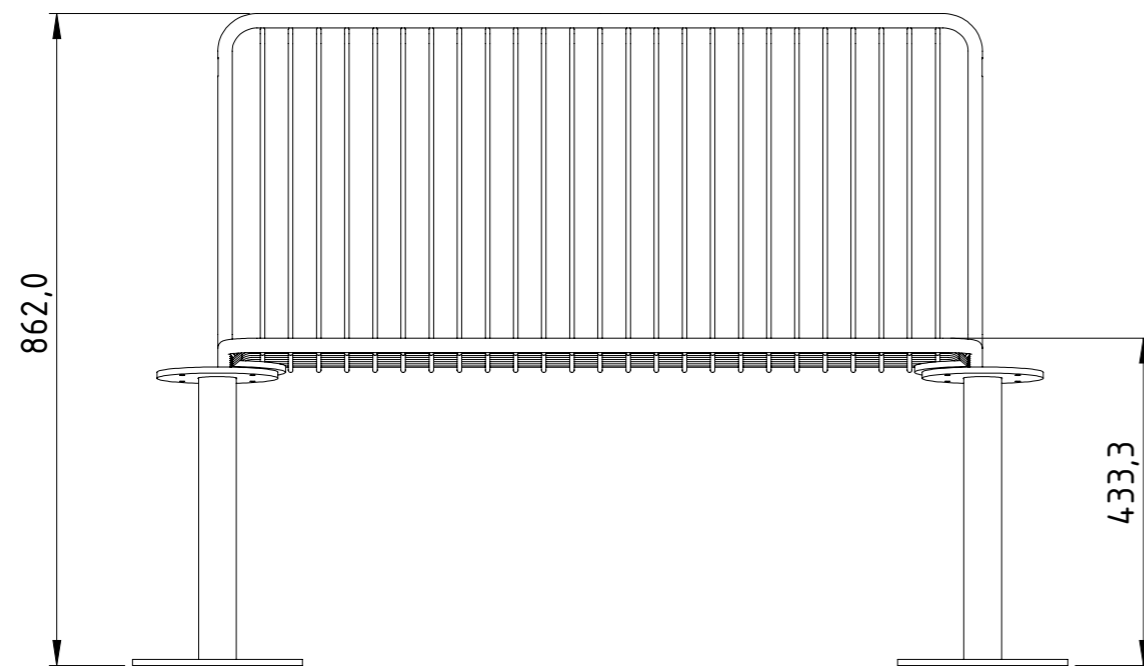

Monteringsanvisning KORG möbelsystem

mittsektion 1011

nola®

Huvudkontor: Nola Industrier AB Box 17701 Repslagargatan 15b
118 93 Stockholm T: 08 702 1960 F: 08 702 1962 headoffice@nola.se
Kundtjänst/showroom/export/press: Skeppsbron 3 211 20 Malmö
T: 040 171 190 F: 040 127 545 order@nola.se

www.nola.se

U12-35FSC
KORG soffa
rak mittdel 1011mm

Inkluderar ej ben