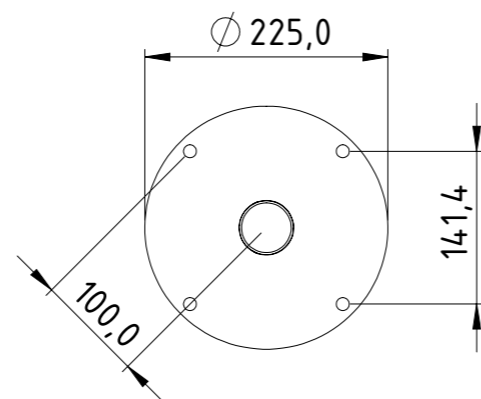

Monteringsanvisning Korg möbelsystem

Korg bänk ben

nola®

Huvudkontor: Nola Industrier AB Box 17701 Repslagargatan 15b
118 93 Stockholm T: 08 702 1960 F: 08 702 1962 headoffice@nola.se
Kundtjänst/showroom/export/press: Skeppsbron 3 211 20 Malmö
T: 040 171 190 F: 040 127 545 order@nola.se

www.nola.se

U12-37MC-BEN
KORG benstativ till bänk
markfast

Inklusive sats
om 4 st M8-skruvar