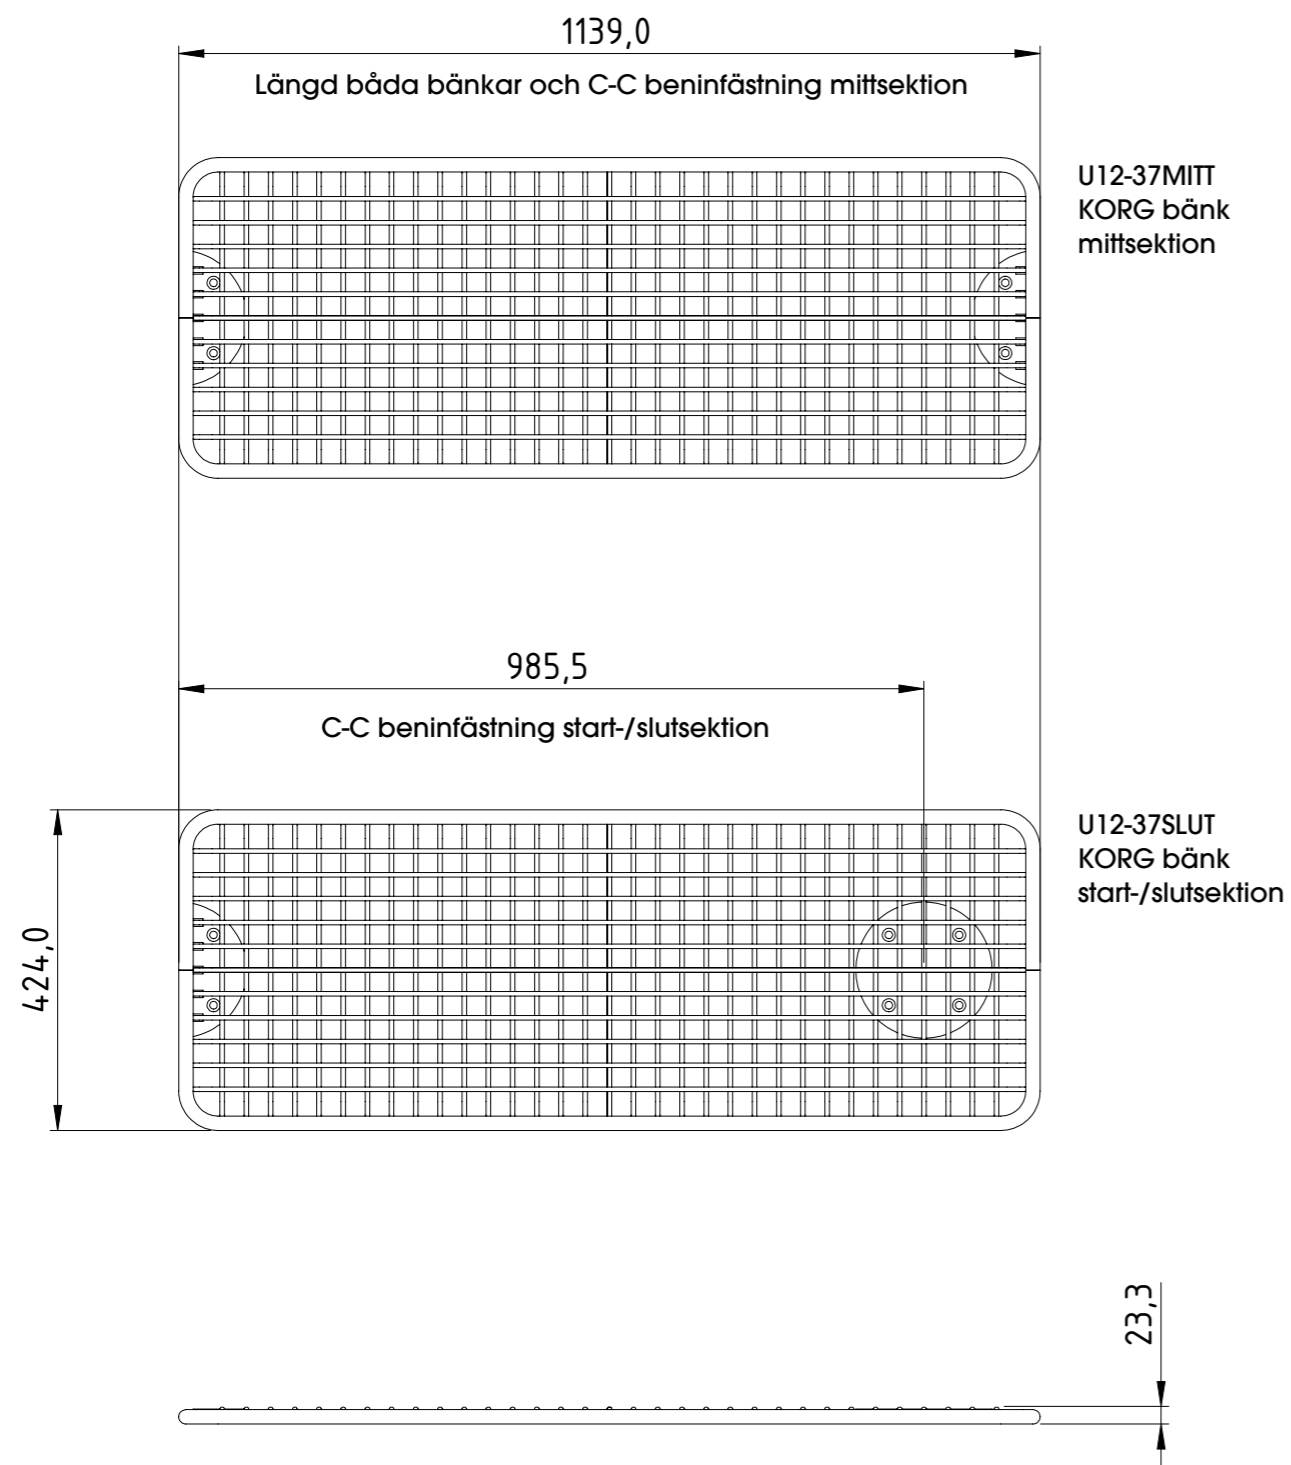

Monteringsanvisning Korg möbelsystem

Korg system, bänk

nola®

Huvudkontor: Nola Industrier AB Box 17701 Repslagargatan 15b
118 93 Stockholm T: 08 702 1960 F: 08 702 1962 headoffice@nola.se
Kundtjänst/showroom/export/press: Skeppsbron 3 211 20 Malmö
T: 040 171 190 F: 040 127 545 order@nola.se

www.nola.se