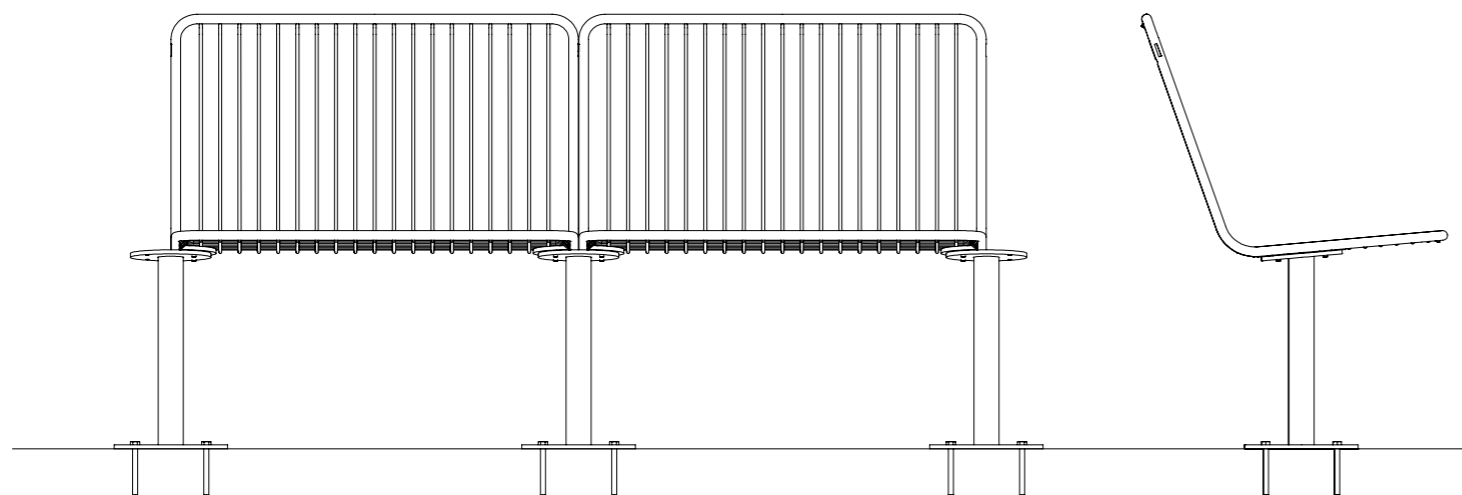

Fastsättningsbara ben: U12-32NC-BEN och U12-37NC-BEN

Fastsättningsbar modell har en hålförsedd fotplatta för montering med M10-skruv.

Montering på träunderlag

Montera med fransk träskruv mot träunderlag

Montering på smågatsten eller gatuplattor

Unergjut plattorna med betong.

Det får ej finnas sättsand mellan plattorna och betongen. Borra betong och platt för expander eller kemankare.

Montering mot betong eller stenblock etc.

Montera med kemankare eller expander.

Montage med expander ger en demonterbar fastsättning