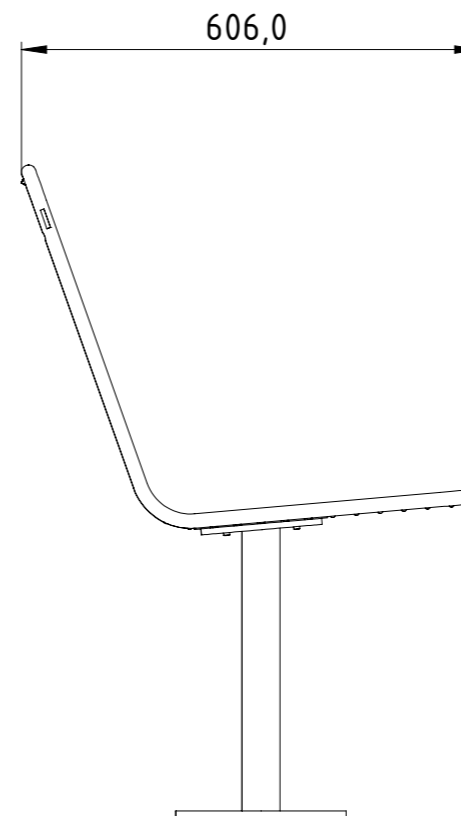

Monteringsanvisning Korg möbelsystem

mittsektion 808

nola®

Huvudkontor: Nola Industrier AB Box 17701 Repslagargatan 15b
118 93 Stockholm T: 08 702 1960 F: 08 702 1962 headoffice@nola.se
Kundtjänst/showroom/export/press: Skeppsbron 3 211 20 Malmö
T: 040 171 190 F: 040 127 545 order@nola.se

www.nola.se

U12-35FC
KORG soffa
rak mittdel 808mm

Inkluderar ej ben