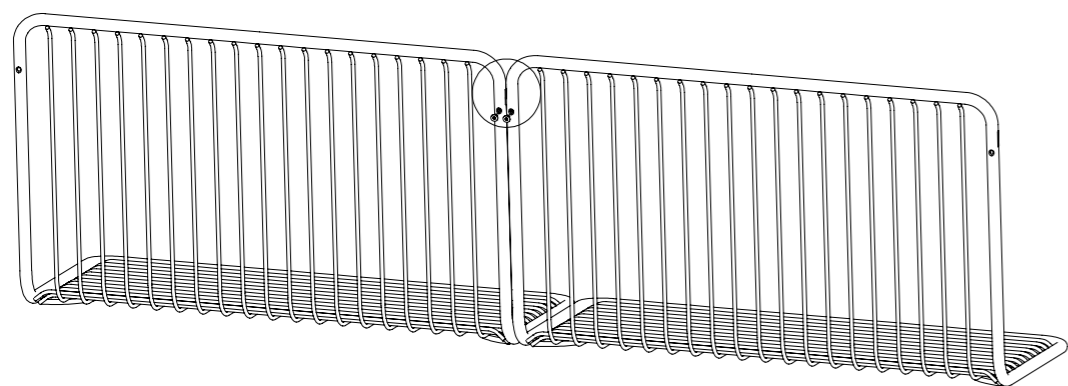

www.nola.se

Korg möbelsystem kan byggas i många olika kombinationer
Ovan ses en exempelsammansättning

Om slutna kombinationer med flera svängar ska byggas
kan de matchande måtten till vänster tillämpas

Sitthöjden hos soffan och bänken är den samma oavsett typ av ben.
Det fristående benet har ställbara fötter för både soffa och bänk.

www.nola.se

Korg kopplingsbeslag och tillhörande två M6-skravar levereras till varje skarv i beställd kombination

1

2

3

Markfast ben: U12-32MC-BEN och U12-37MC-BEN

Gräv en grop i mark med diameter ca 40 cm.
Gräv till frostfritt djup.