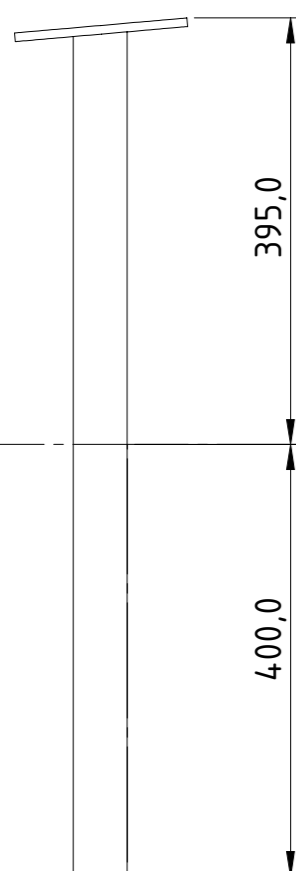

U12-32MC-BEN
KORG benstativ till soffan
markfast

Inklusive sats
om 4 st M8-skruvar