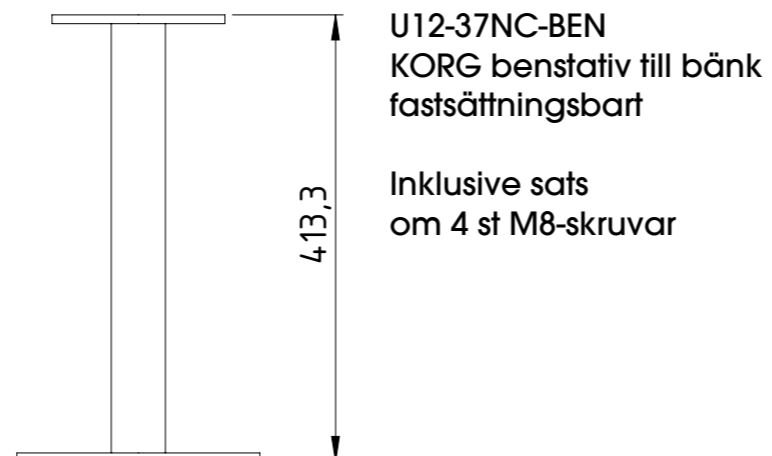

U12-37NC-BEN
KORG benstativ till bänk
fastsättningsbart

Inklusive sats
om 4 st M8-skruvar