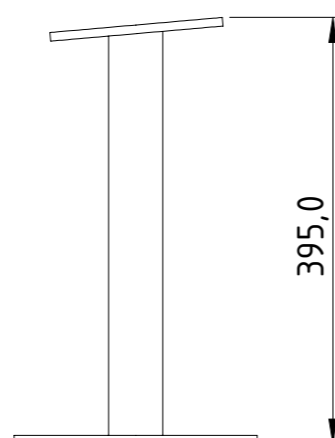

www.nola.se

Fotplatta hålbild

U12-32MC-BEN
KORG benstativ till soffan
markfast

Inklusive sats
om 4 st M8-skruvar

U12-32NC-BEN
KORG benstativ till soffan
fastsättningsbart

Inklusive sats
om 4 st M8-skruvar

U12-32FC-BEN
KORG benstativ till soffan
fristående