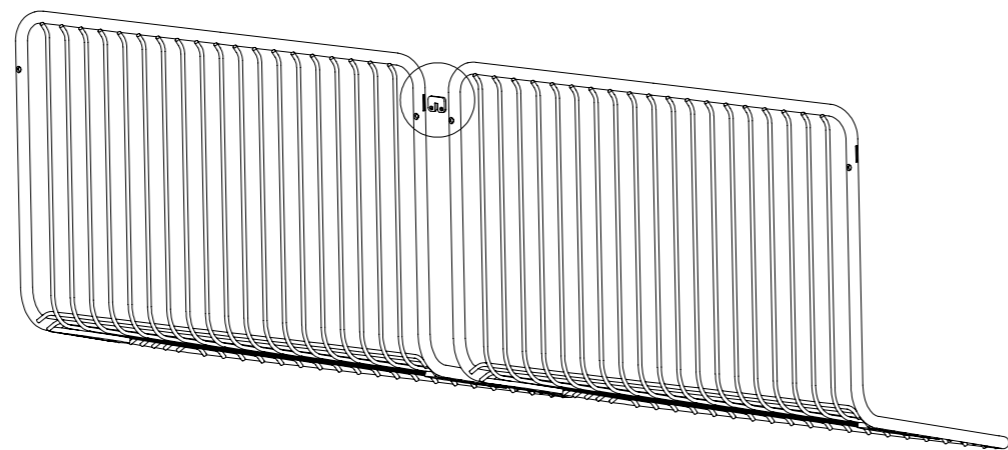

www.nola.se

Korg möbelsystem kan byggas i många olika kombinationer
Ovan ses en exempelsammansättning

Om slutna kombinationer med flera svängar ska byggas
kan de matchande måtten till vänster tillämpas

Sitthöjden hos soffan och bänken är den samma oavsett typ av ben.
Det fristående benet har ställbara fötter för både soffa och bänk.

www.nola.se

Korg kopplingsbeslag och tillhörande två M6-skravar levereras till varje skarv i beställd kombination

1

2

3

Markfast ben: U12-32MC-BEN och U12-37MC-BEN

Gräv en grop i mark med diameter ca 40 cm.
Gräv till frostfritt djup.