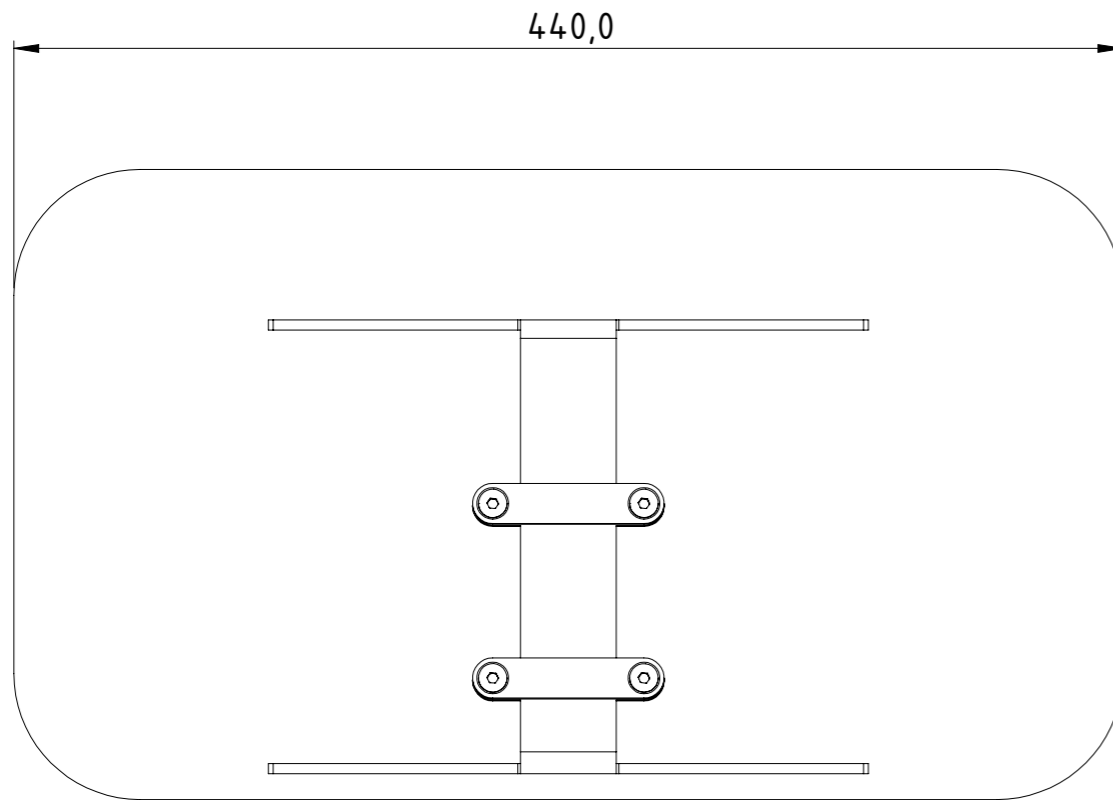

Monteringsanvisning Korg möbelsystem

Korg soffa armstödsbord

nola®

Huvudkontor: Nola Industrier AB Box 17701 Repslagargatan 15b
118 93 Stockholm T: 08 702 1960 F: 08 702 1962 headoffice@nola.se
Kundtjänst/showroom/export/press: Skeppsbron 3 211 20 Malmö
T: 040 171 190 F: 040 127 545 order@nola.se

www.nola.se

U12-36BORD
KORG bord till armstöd
OBS endast bordsskiva

Inklusive klämplåtar och
sats om 4 st M6-skrivar + muttrar