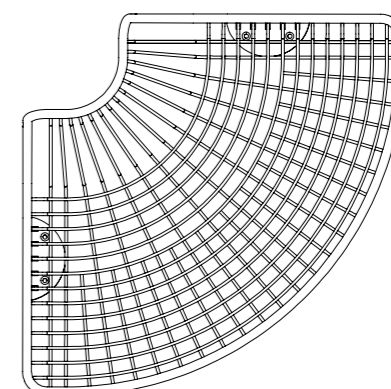

www.nola.se

U12-35EC
KORG soffa
konkav hörndel.

U12-35FC
KORG soffa
rak mittdel 808mm.

U12-35FSC
KORG soffa
rak mittdel 1011mm.

U12-35DC
KORG soffa
konvex hörndel

U12-35AC/HÖ
KORG soffa
höger avslut

U12-35FLC
KORG soffa
rak mittdel 1616mm.

U12-35CC/VÄ
KORG soffa
vänster avslut

U12-32FC-BEN
KORG benstativ till soffa
fristående

U12-32NC-BEN
KORG benstativ till soffa
fastsättningsbart

U12-32MC-BEN
KORG benstativ till soffa
markfast

U12-36
KORG armstöd till soffa