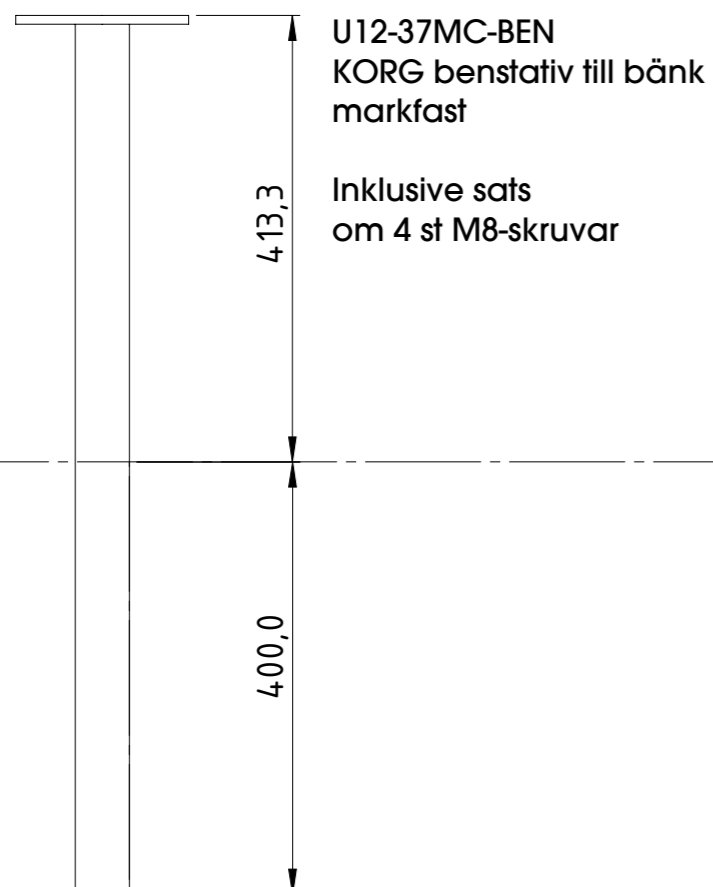

Monteringsanvisning Korg möbelsystem

Korg bänk ben

nola®

Huvudkontor: Nola Industrier AB Box 17701 Repslagargatan 15b
118 93 Stockholm T: 08 702 1960 F: 08 702 1962 headoffice@nola.se
Kundtjänst/showroom/export/press: Skeppsbron 3 211 20 Malmö
T: 040 171 190 F: 040 127 545 order@nola.se

www.nola.se

U12-37MC-BEN
KORG benstativ till bänk
markfast

Inklusive sats
om 4 st M8-skruvar