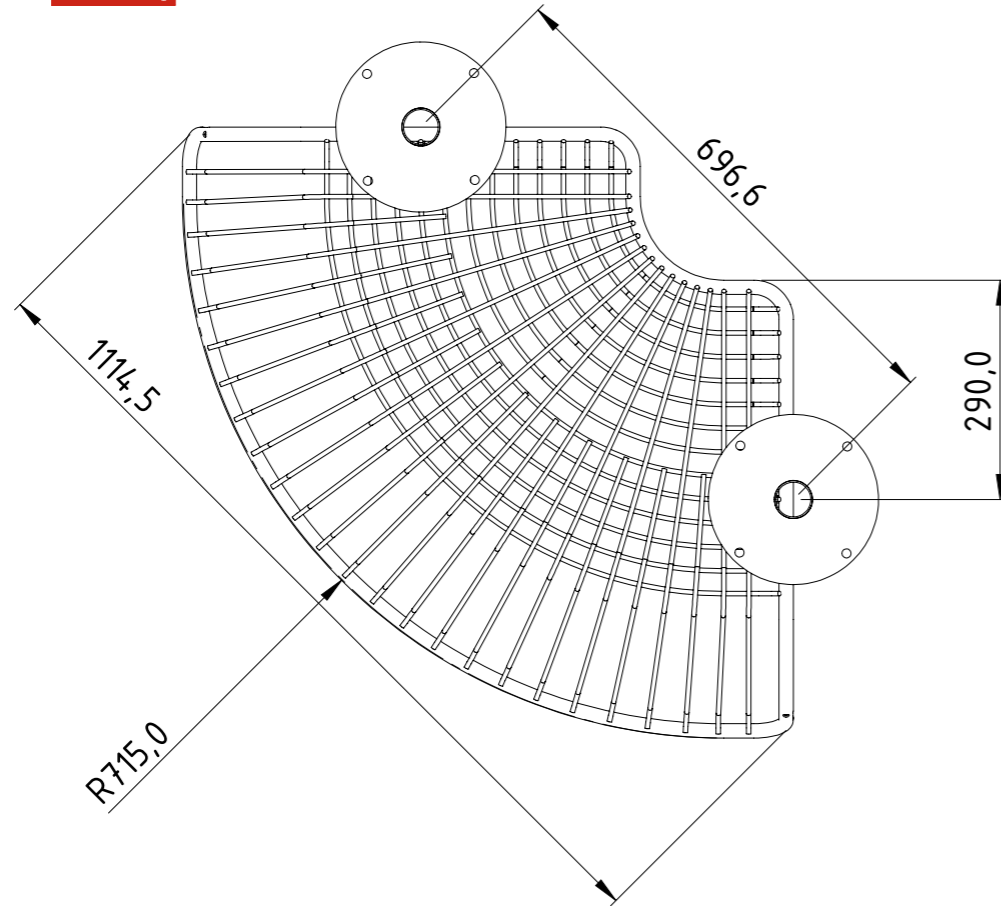

Monteringsanvisning Korg möbelsystem

konkav hörndel

nola®

Huvudkontor: Nola Industrier AB Box 17701 Repslagargatan 15b
118 93 Stockholm T: 08 702 1960 F: 08 702 1962 headoffice@nola.se
Kundtjänst/showroom/export/press: Skeppsbron 3 211 20 Malmö
T: 040 171 190 F: 040 127 545 order@nola.se

www.nola.se

U12-35EC
KORG soffa
konkav hörndel

Inkluderar ej ben