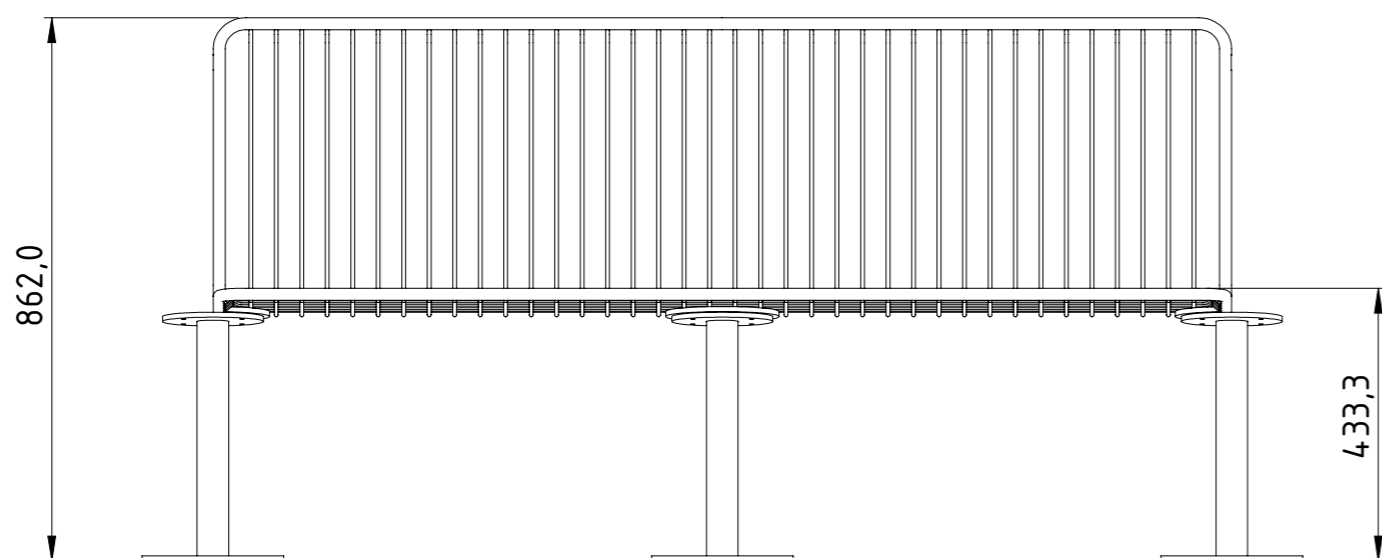

Monteringsanvisning Korg möbelsystem

mittsektion 1616

nola®

Huvudkontor: Nola Industrier AB Box 17701 Repslagargatan 15b
118 93 Stockholm T: 08 702 1960 F: 08 702 1962 headoffice@nola.se
Kundtjänst/showroom/export/press: Skeppsbron 3 211 20 Malmö
T: 040 171 190 F: 040 127 545 order@nola.se

www.nola.se

U12-35FLC
KORG soffa
rak mittdel 1616mm

Inkluderar ej ben