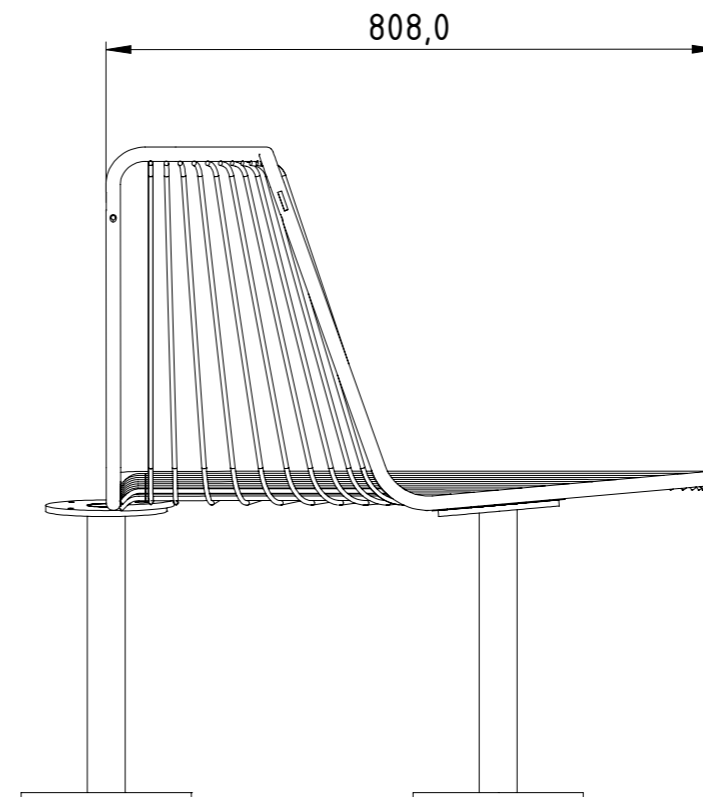

Monteringsanvisning Korg möbelsystem

konvex hörndel

nola®

Huvudkontor: Nola Industrier AB Box 17701 Repslagargatan 15b
118 93 Stockholm T: 08 702 1960 F: 08 702 1962 headoffice@nola.se
Kundtjänst/showroom/export/press: Skeppsbron 3 211 20 Malmö
T: 040 171 190 F: 040 127 545 order@nola.se

www.nola.se

U12-35DC
KORG soffa
konvex hörndel

Inkluderar ej ben