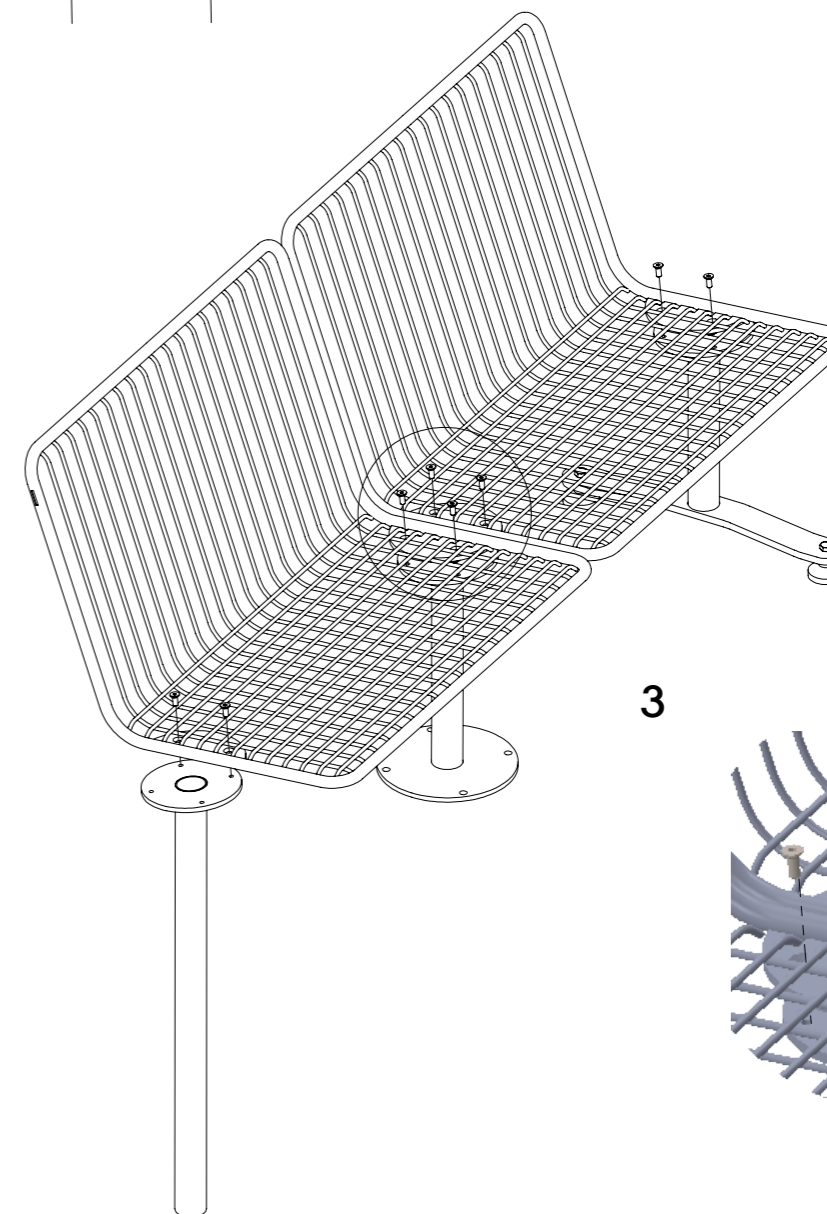

www.nola.se

Korg kopplingsbeslag och tillhörande två M6-skravar levereras till varje skarv i beställd kombination

1

2

3

Markfast ben: U12-32MC-BEN och U12-37MC-BEN

Gräv en grop i mark med diameter ca 40 cm.
Gräv till frostfritt djup.

Grunda med icke tjälskjutande material så att djupet på gropen blir ca 40 cm. Ställ upp möbeln med benet i den grävda gropen. Staga i både höjd och sidled. Röret som utgör sitsens framkant skall ligga ca 43 cm över färdig markyta.