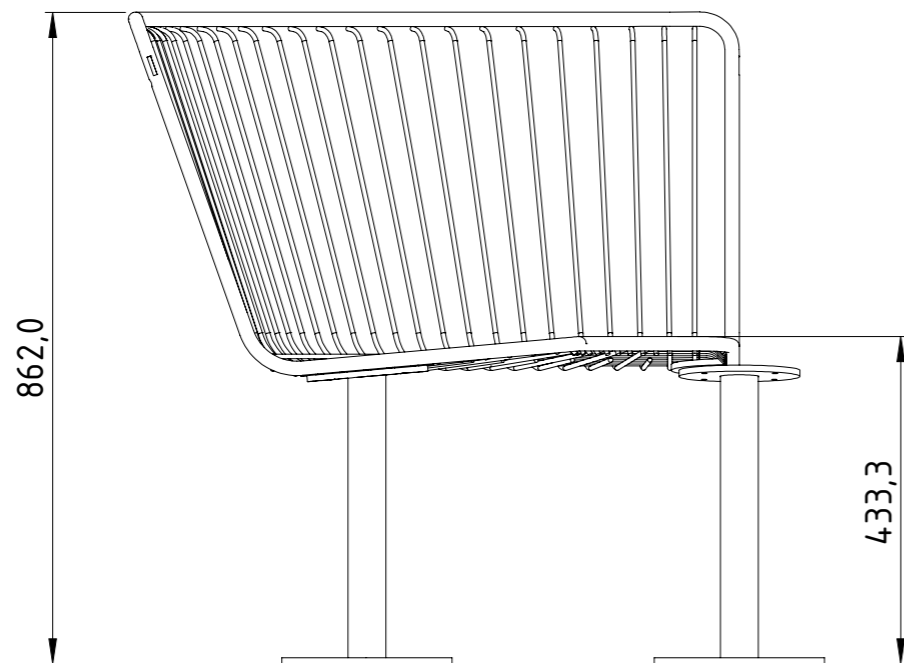

Monteringsanvisning Korg möbelsystem

konkav hörndel

nola®

Huvudkontor: Nola Industrier AB Box 17701 Repslagargatan 15b
118 93 Stockholm T: 08 702 1960 F: 08 702 1962 headoffice@nola.se
Kundtjänst/showroom/export/press: Skeppsbron 3 211 20 Malmö
T: 040 171 190 F: 040 127 545 order@nola.se

www.nola.se

U12-35EC
KORG soffa
konkav hörndel

Inkluderar ej ben