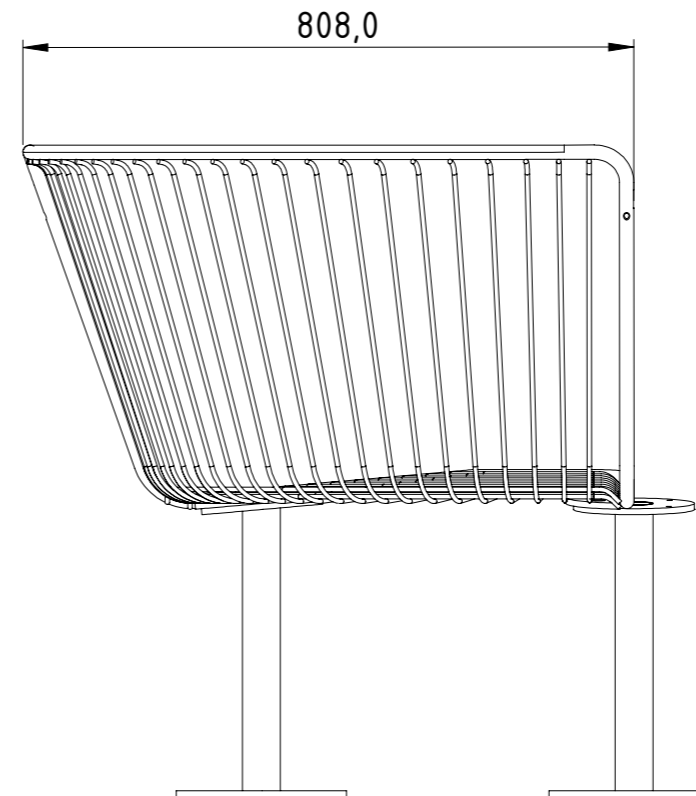

Monteringsanvisning Korg möbelsystem

konkav hörndel

nola®

Huvudkontor: Nola Industrier AB Box 17701 Repslagargatan 15b
118 93 Stockholm T: 08 702 1960 F: 08 702 1962 headoffice@nola.se
Kundtjänst/showroom/export/press: Skeppsbron 3 211 20 Malmö
T: 040 171 190 F: 040 127 545 order@nola.se

www.nola.se

U12-35EC
KORG soffa
konkav hörndel

Inkluderar ej ben