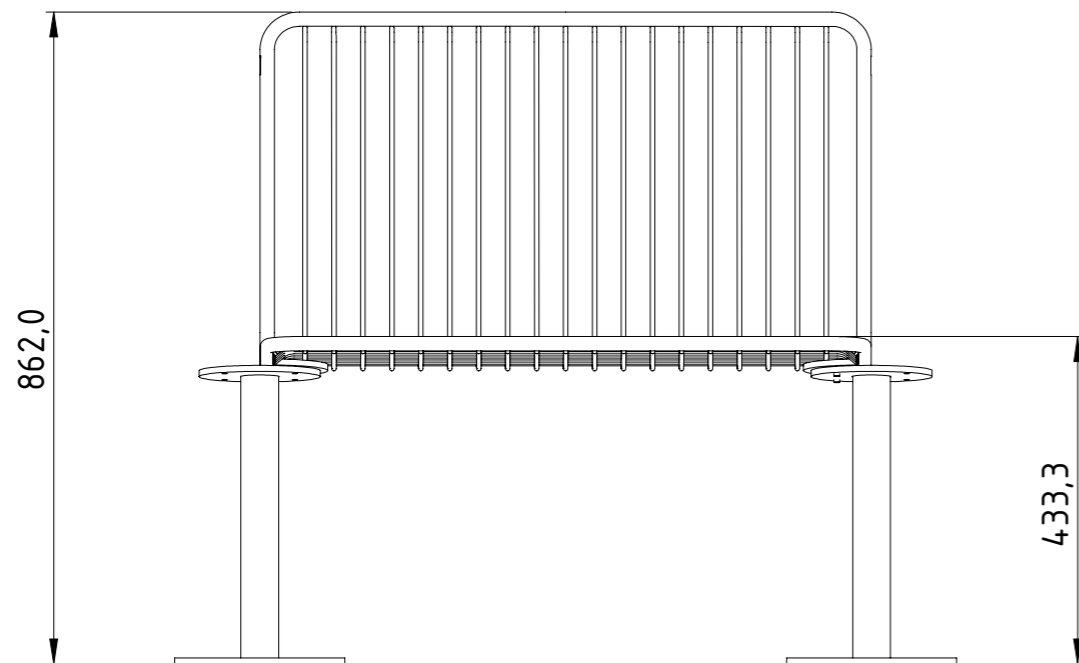

Monteringsanvisning Korg möbelsystem

mittsektion 808

nola®

Huvudkontor: Nola Industrier AB Box 17701 Repslagargatan 15b
118 93 Stockholm T: 08 702 1960 F: 08 702 1962 headoffice@nola.se
Kundtjänst/showroom/export/press: Skeppsbron 3 211 20 Malmö
T: 040 171 190 F: 040 127 545 order@nola.se

www.nola.se

U12-35FC
KORG soffa
rak mittdel 808mm

Inkluderar ej ben