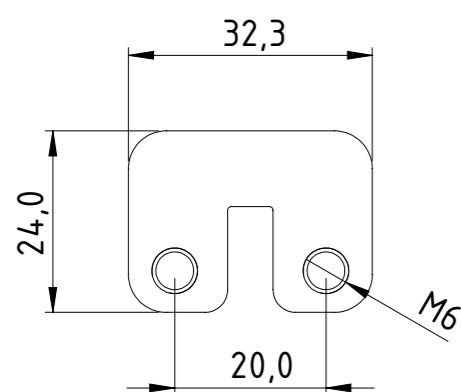

www.nola.se

Korg kopplingsbeslag och tillhörande två M6-skravar levereras till varje skarv i beställd kombination

1

2

3

Markfast ben: U12-32MC-BEN och U12-37MC-BEN

Gräv en grop i mark med diameter ca 40 cm.
Gräv till frostfritt djup.