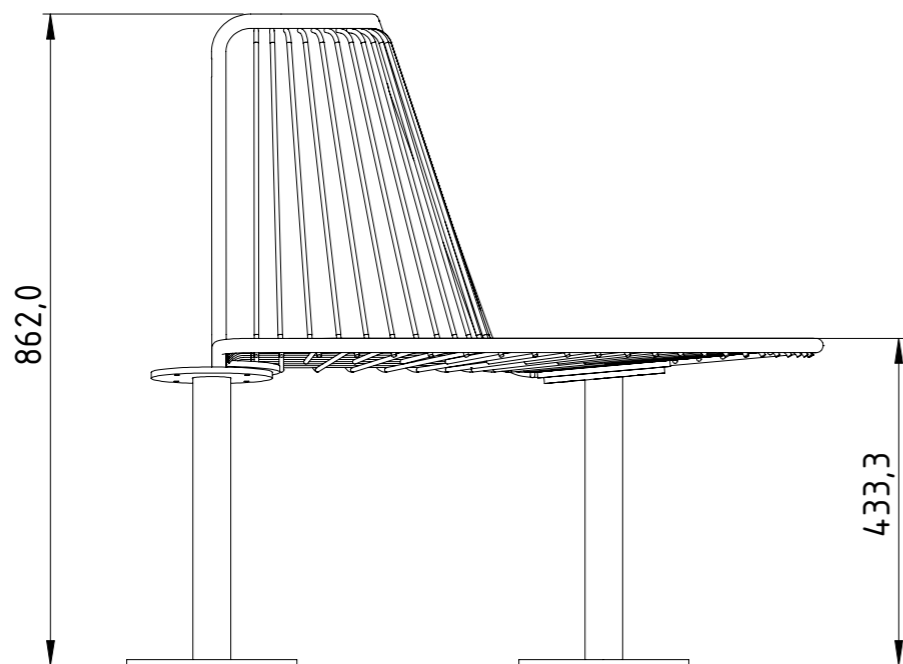

Monteringsanvisning Korg möbelsystem

konvex hörndel

nola®

Huvudkontor: Nola Industrier AB Box 17701 Repslagargatan 15b
118 93 Stockholm T: 08 702 1960 F: 08 702 1962 headoffice@nola.se
Kundtjänst/showroom/export/press: Skeppsbron 3 211 20 Malmö
T: 040 171 190 F: 040 127 545 order@nola.se

www.nola.se

U12-35DC
KORG soffa
konvex hörndel

Inkluderar ej ben