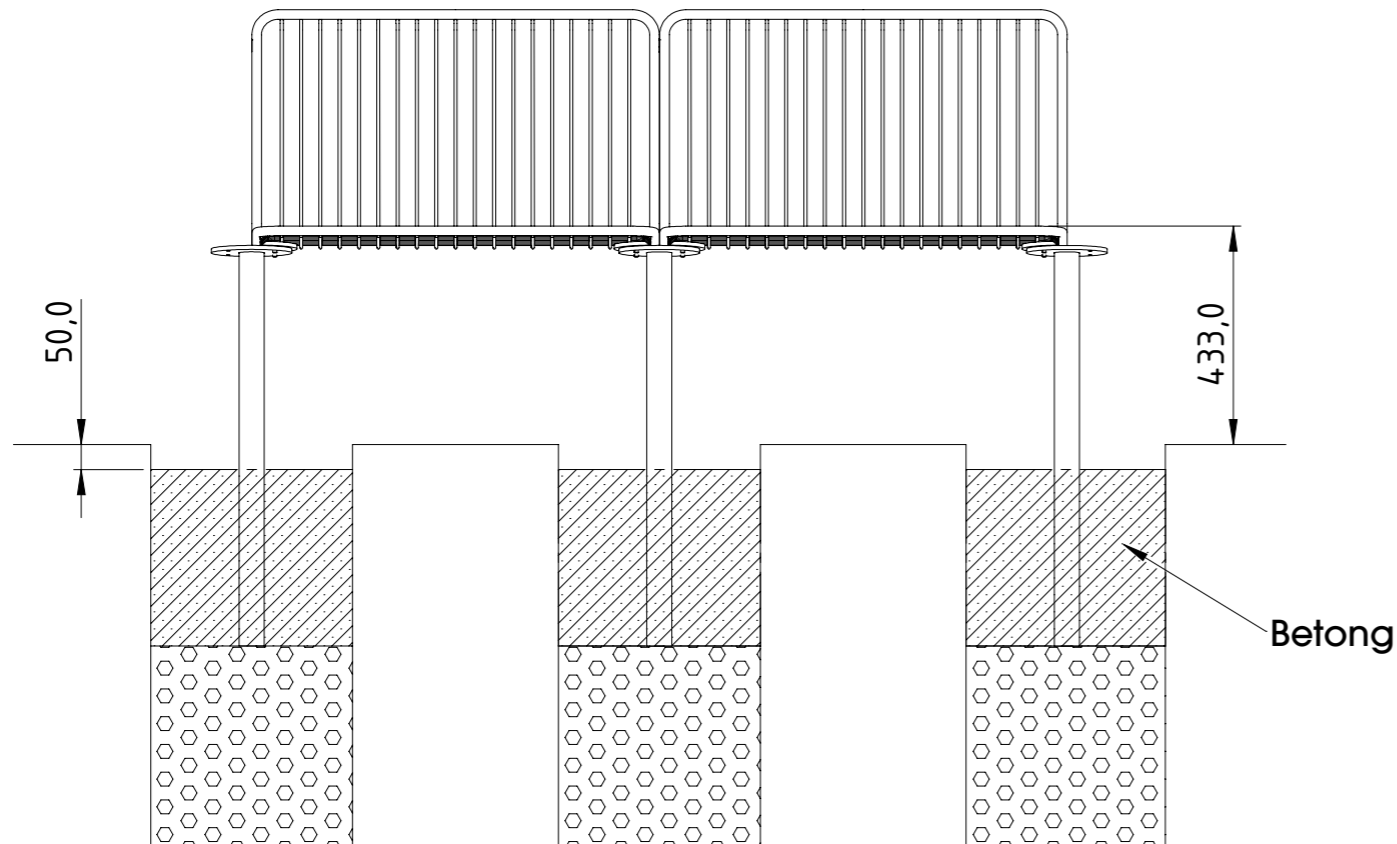

www.nola.se

Korg kopplingsbeslag och tillhörande två M6-skravar levereras till varje skarv i beställd kombination

1

2

3

Markfast ben: U12-32MC-BEN och U12-37MC-BEN

Gräv en grop i mark med diameter ca 40 cm.
Gräv till frostfritt djup.

Grunda med icke tjälskjutande material så att djupet på gropen blir ca 40 cm. Ställ upp möbeln med benet i den grävda gropen. Staga i både höjd och sidled. Röret som utgör sitsens framkant skall ligga ca 43 cm över färdig markyta.