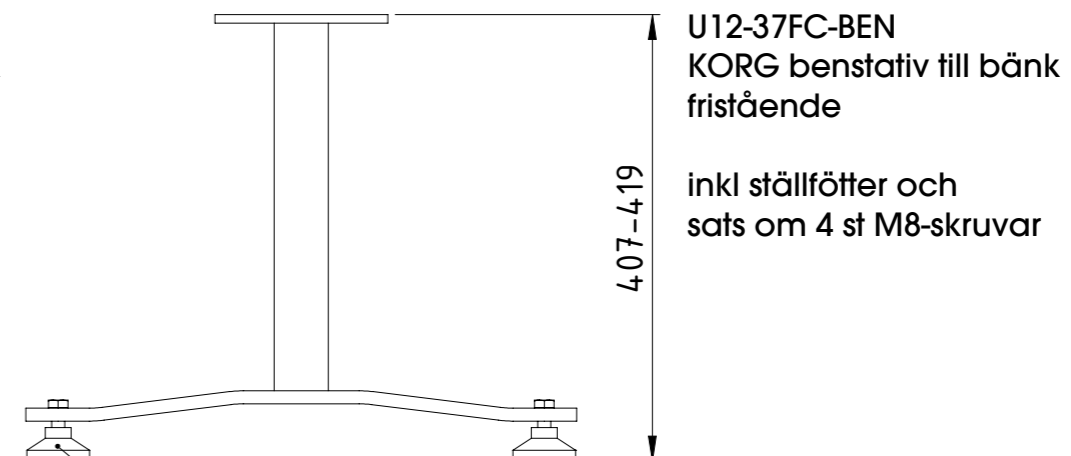

www.nola.se

U12-37MC-BEN
KORG benstativ till bänk
markfast

Inklusive sats
om 4 st M8-skruvar

U12-37NC-BEN
KORG benstativ till bänk
fastsättningsbart

Inklusive sats
om 4 st M8-skruvar

U12-37FC-BEN
KORG benstativ till bänk
fristående