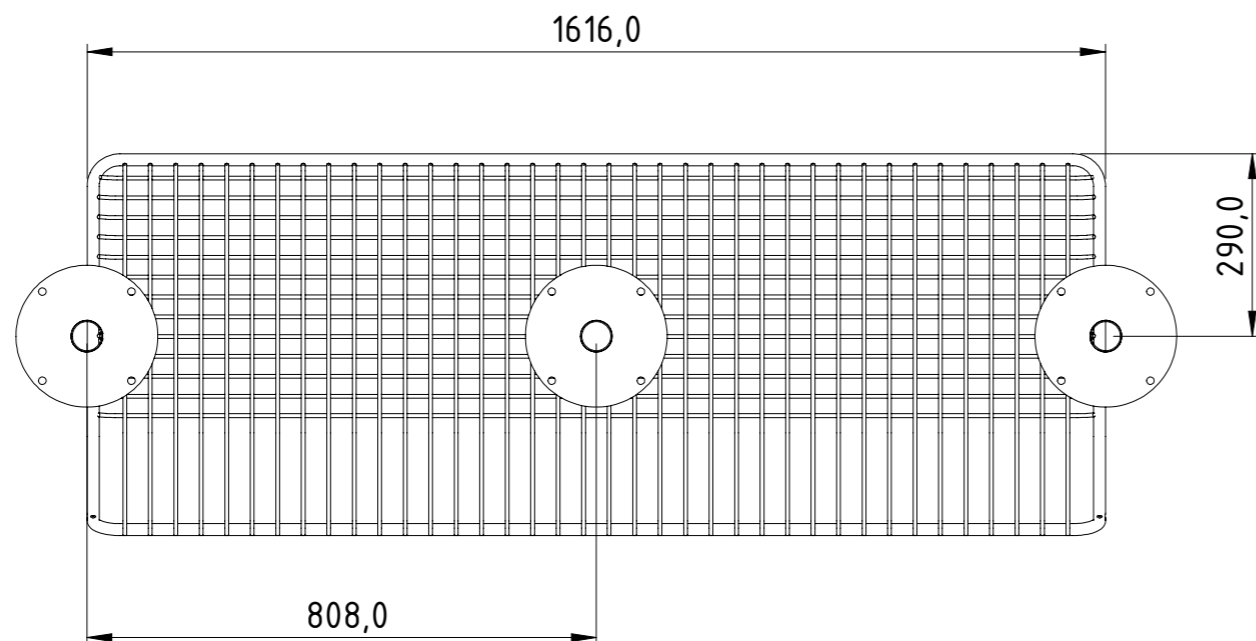

Monteringsanvisning Korg möbelsystem

mittsektion 1616

nola®

Huvudkontor: Nola Industrier AB Box 17701 Repslagargatan 15b
118 93 Stockholm T: 08 702 1960 F: 08 702 1962 headoffice@nola.se
Kundtjänst/showroom/export/press: Skeppsbron 3 211 20 Malmö
T: 040 171 190 F: 040 127 545 order@nola.se

www.nola.se

U12-35FLC
KORG soffa
rak mittdel 1616mm

Inkluderar ej ben