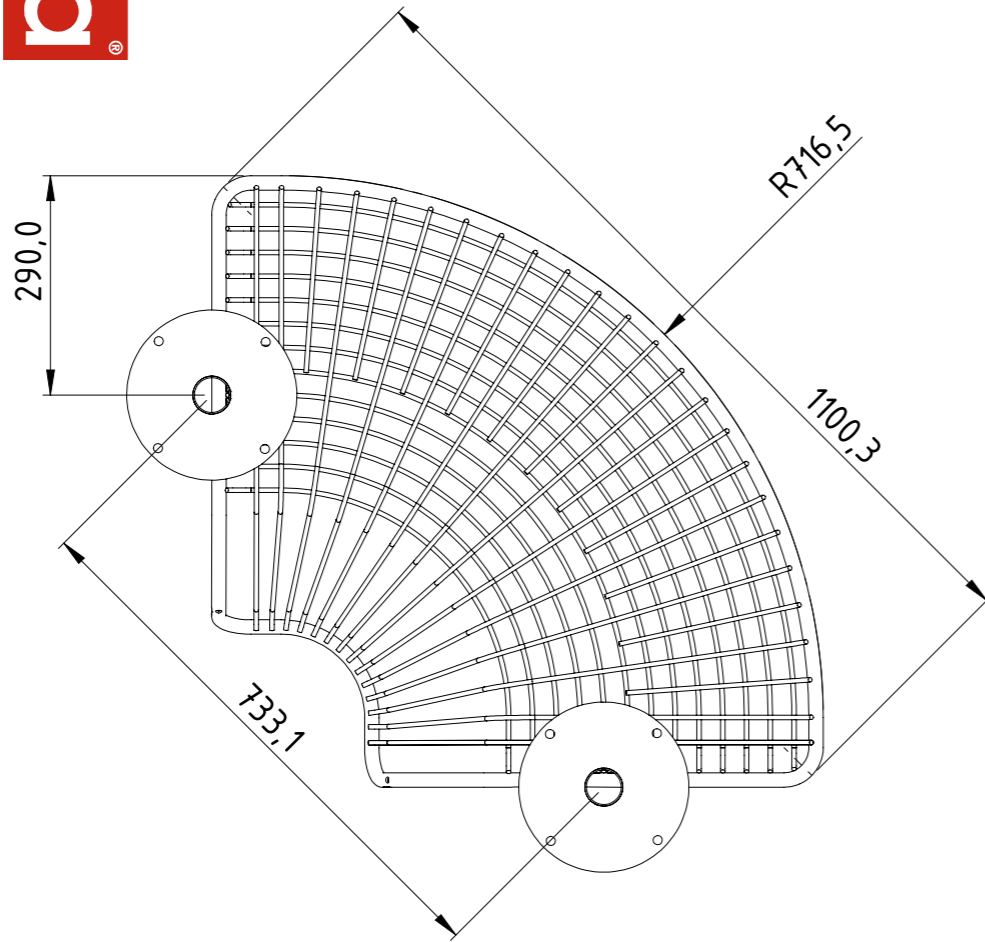

Monteringsanvisning Korg möbelsystem

konvex hörndel

nola®

Huvudkontor: Nola Industrier AB Box 17701 Repslagargatan 15b
118 93 Stockholm T: 08 702 1960 F: 08 702 1962 headoffice@nola.se
Kundtjänst/showroom/export/press: Skeppsbron 3 211 20 Malmö
T: 040 171 190 F: 040 127 545 order@nola.se

www.nola.se

U12-35DC
KORG soffa
konvex hörndel

Inkluderar ej ben