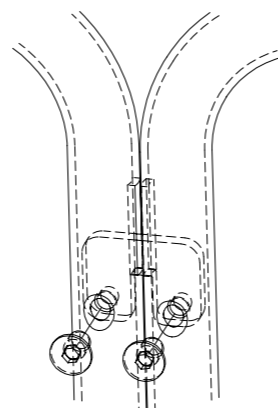

www.nola.se

Korg kopplingsbeslag och tillhörande två M6-skravar levereras till varje skarv i beställd kombination

1

2

3

Markfast ben: U12-32MC-BEN och U12-37MC-BEN

Gräv en grop i mark med diameter ca 40 cm.
Gräv till frostfritt djup.