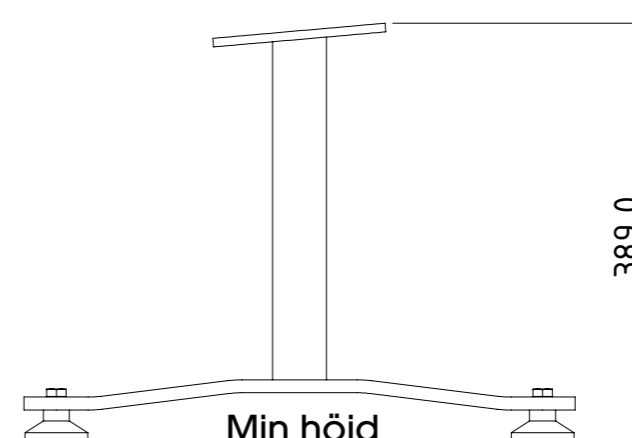

www.nola.se

Fotplatta hålbild

U12-32MC-BEN
KORG benstativ till soffan
markfast

Inklusive sats
om 4 st M8-skruvar

U12-32NC-BEN
KORG benstativ till soffan
fastsättningsbart

Inklusive sats
om 4 st M8-skruvar

U12-32FC-BEN
KORG benstativ till soffan
fristående