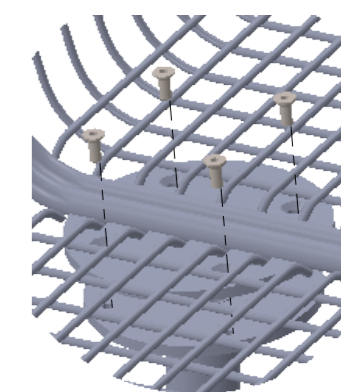

www.nola.se

Korg kopplingsbeslag och tillhörande två M6-skravar levereras till varje skarv i beställd kombination

1

2

3

Markfast ben: U12-32MC-BEN och U12-37MC-BEN

Gräv en grop i mark med diameter ca 40 cm.
Gräv till frostfritt djup.

Grunda med icke tjälskjutande material så att djupet på gropen blir ca 40 cm. Ställ upp möbeln med benet i den grävda gropen. Staga i både höjd och sidled. Röret som utgör sitsens framkant skall ligga ca 43 cm över färdig markyta.

Gjut benet i mark med betong. Betongen skall inte gå ända upp till markytan utan sluta ca 5 cm under. Återfyll marken samt färdigställ markytan.

Fastsättningsbara ben: U12-32NC-BEN och U12-37NC-BEN

Fastsättningsbar modell har en hålförsedd fotplatta för montering med M10-skruv.