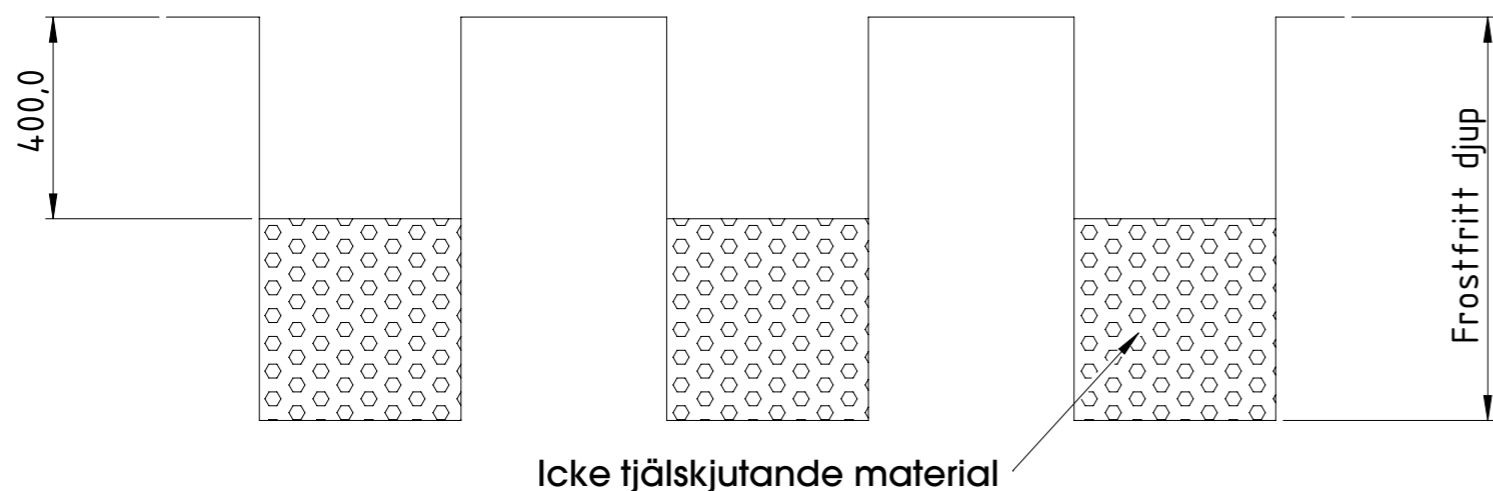

www.nola.se

Korg kopplingsbeslag och tillhörande två M6-skravar levereras till varje skarv i beställd kombination

1

2

3

Markfast ben: U12-32MC-BEN och U12-37MC-BEN

Gräv en grop i mark med diameter ca 40 cm.
Gräv till frostfritt djup.