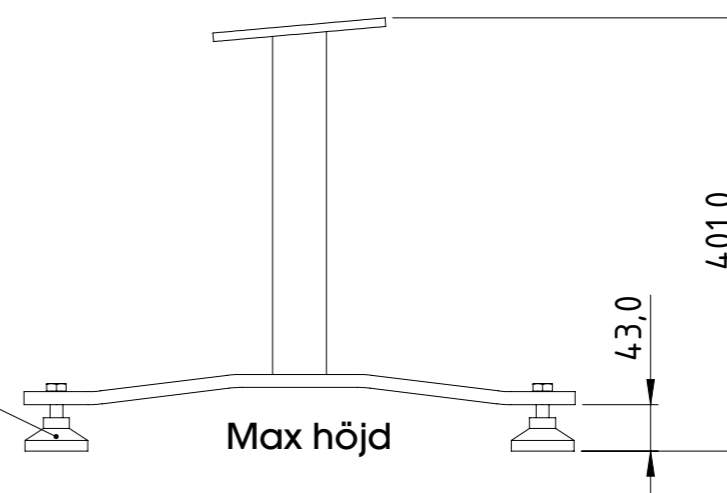

OBS ställfötterna bör ej skruvas
ut mer än 12 mm från inre läge